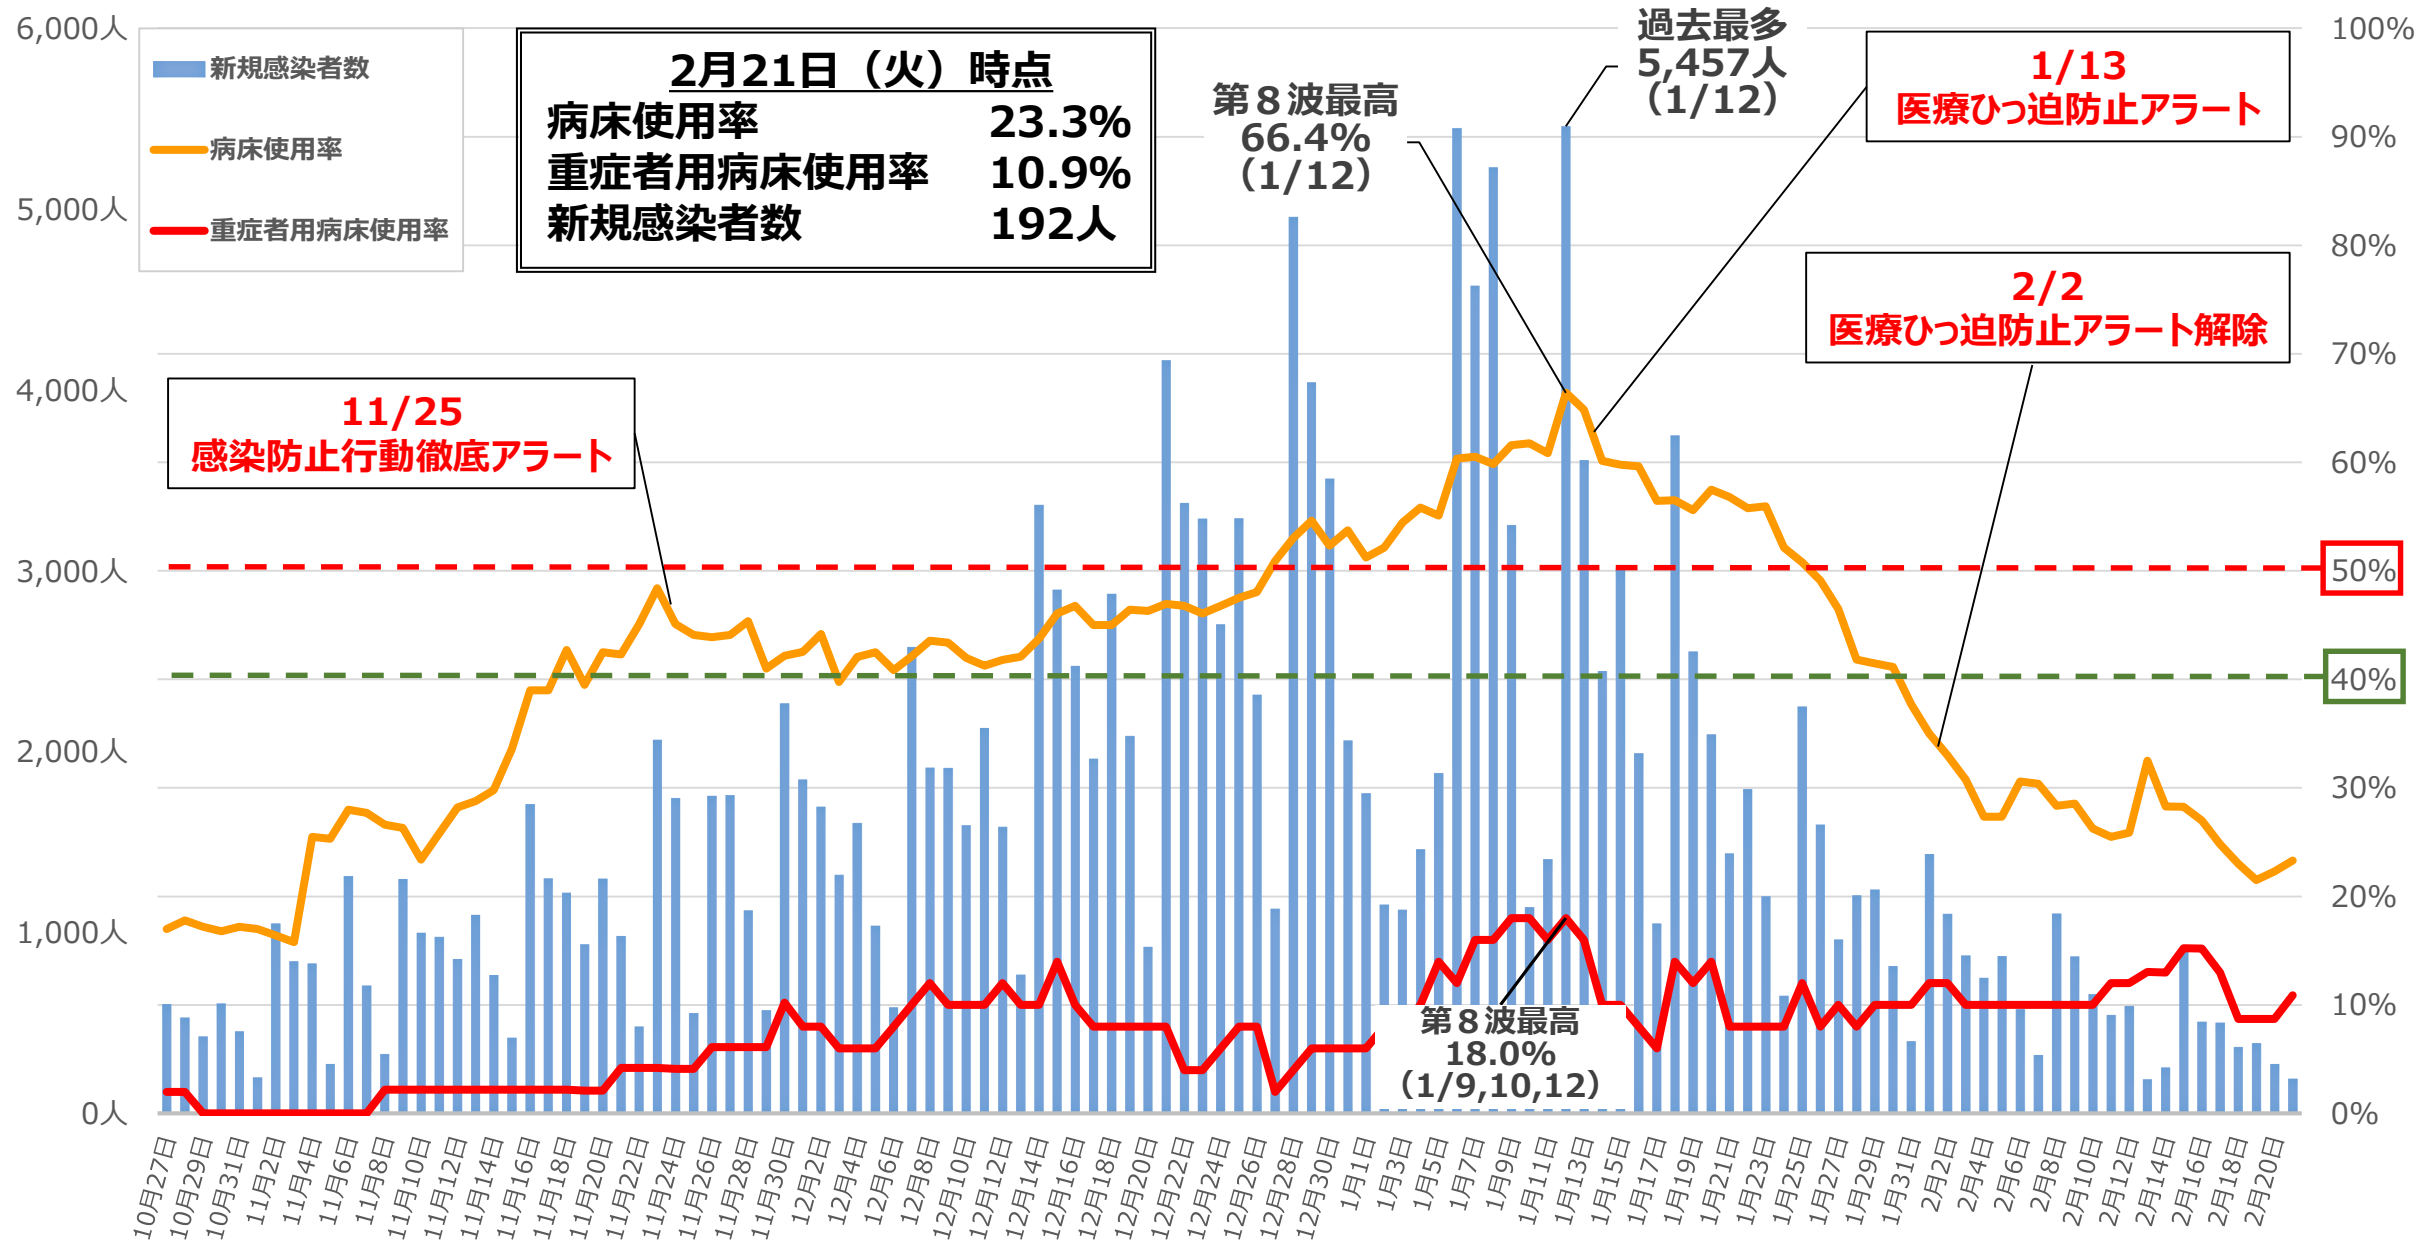

# 三重県 新型コロナウイルス感染症 第8波感染状況

## ・マスクの着用が**推奨**される場面

- ・医療機関受診時
- ・高齢者施設への訪問時
- ・混雑する電車内 など

高齢者等と会う場合は  
マスク着用の検討を

引き続き換気や手指消毒など**基本的な感染防止対策**を