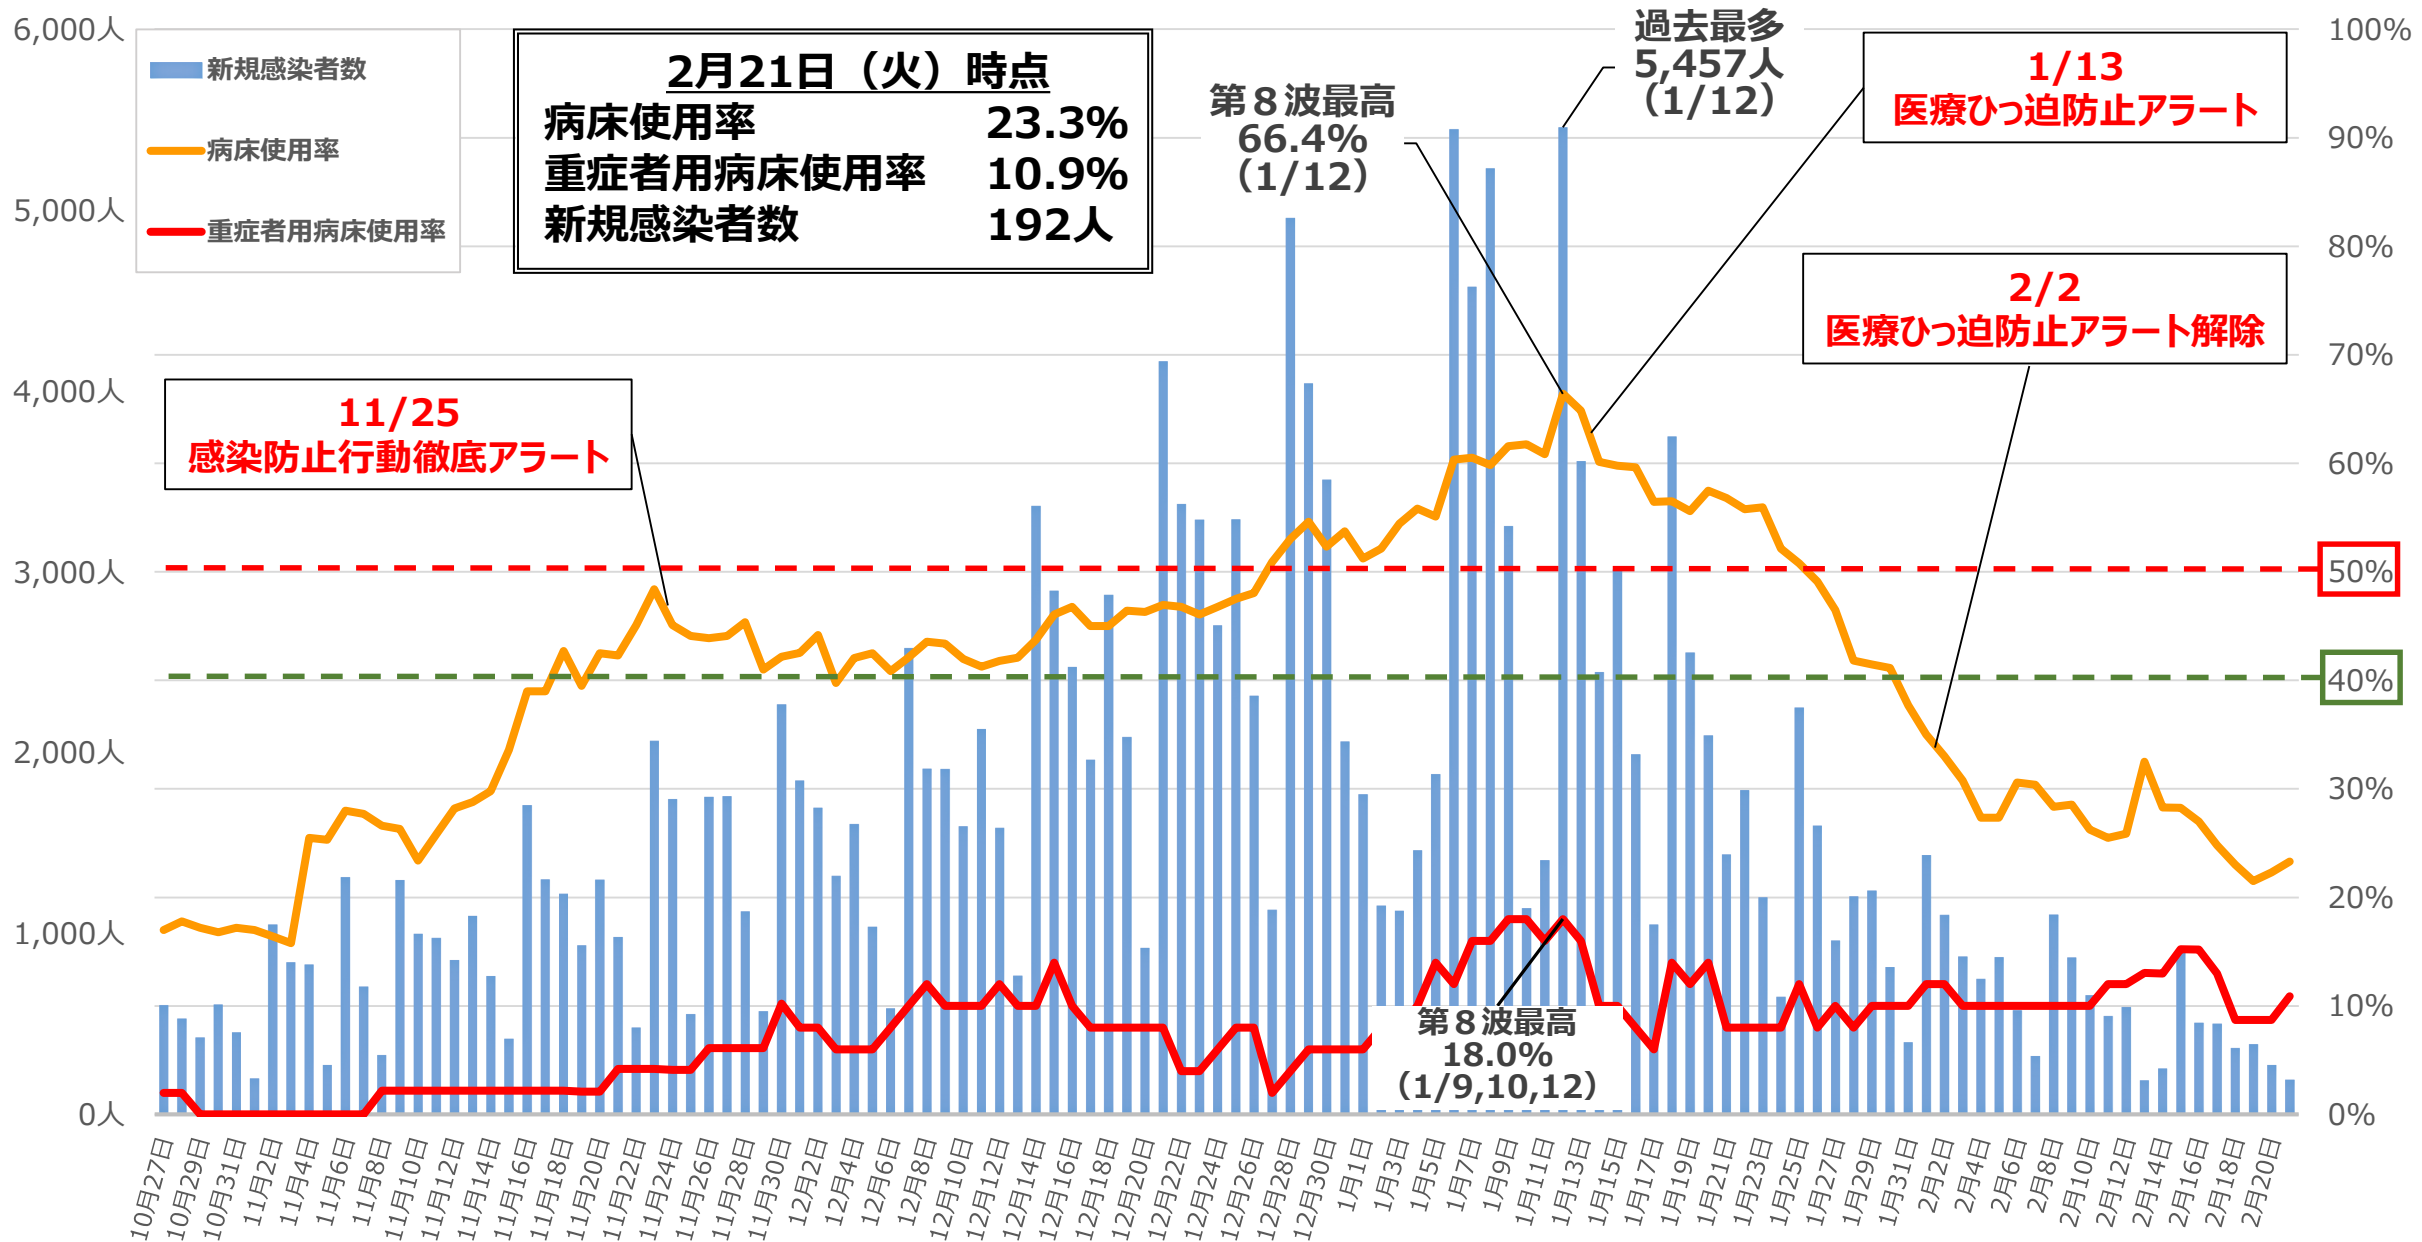

三重県 新型コロナウイルス感染症 第8波感染状況

・マスク着用は**個人の判断**でお願いします

- ・個人の判断を尊重しましょう

- ・マスク着脱の**強要**はやめましょう

3月13日以降

・マスクの着用が**推奨**される場面

- ・医療機関受診時
- ・高齢者施設への訪問時
- ・混雑する電車内 など

高齢者等と会う場合は
マスク着用の検討を

引き続き換気や手指消毒など**基本的な感染防止対策**を

G7三
G7 Transport M
交通
2023
三重

志摩
Shima, Mie
合
開催

・ G7三重・伊勢志摩
・ 交通大臣会合

開催まで
あと

日

・ 開催日：2023年6月16日～18日
・ 三重県志摩市で開催

・ G7三重・伊勢志摩交通大臣会合推進協議会
三重県産桧を使っています
寄贈 三重県森林組合連合会