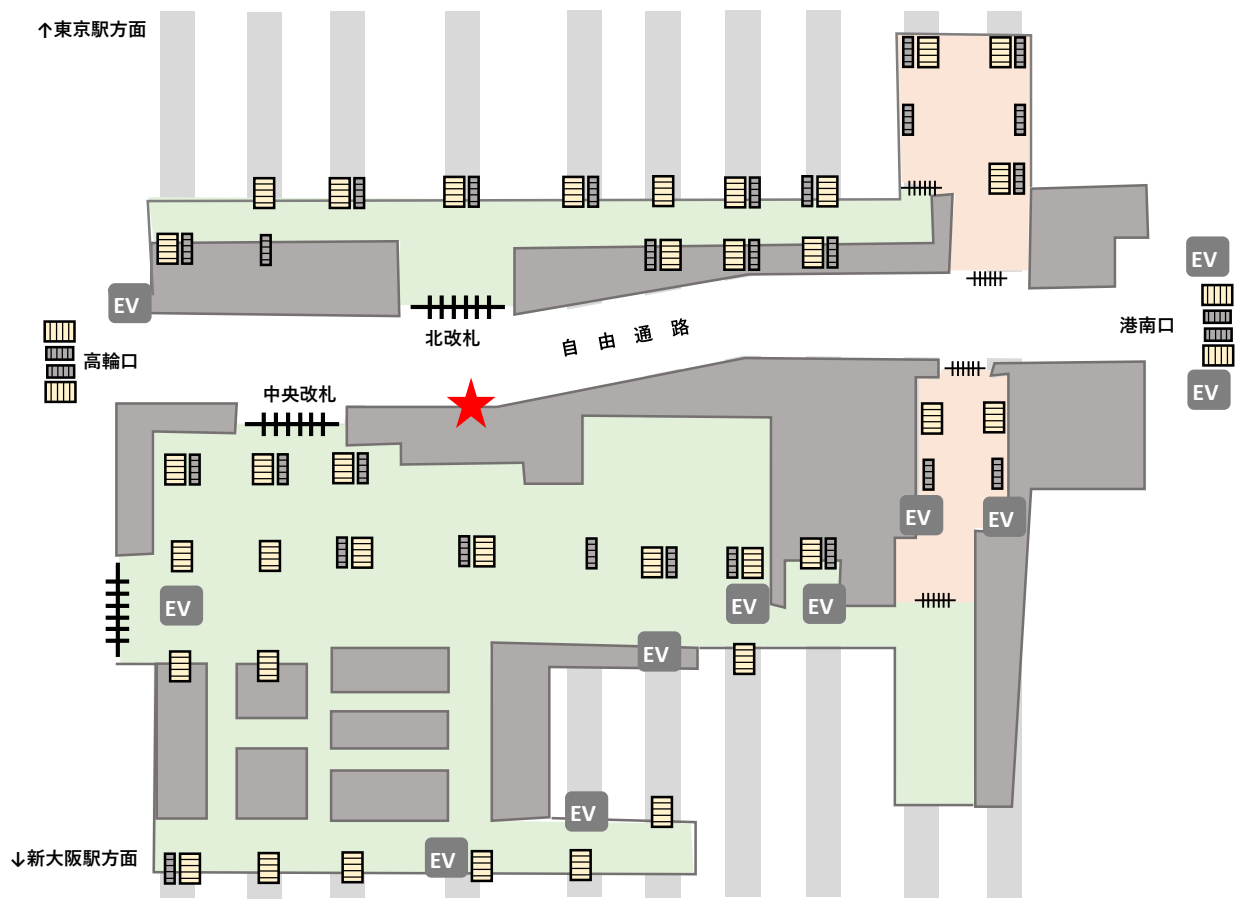

掲出駅	掲出場所	サイズ (外寸)	種別	掲出期間
品川駅	自由通路 (北改札付近)	H2,500mm×W4,500mm	外照式	令和5年3月1日(水)～3月31日(金)