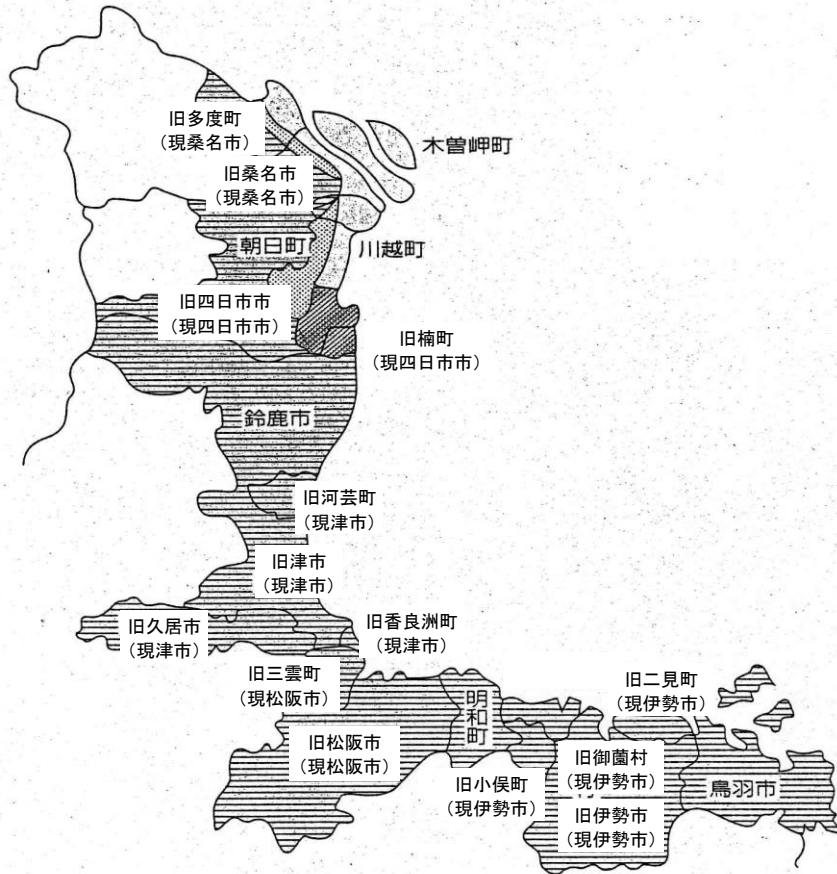

資料6-2 地下水の採取の規制に関する指定地域と規制の概要

記号	指定地域の種類
工業用水法	
	指定地域
三重県生活環境の保全に資する条例	
	第1号地
	第2号地
	揚水届出地