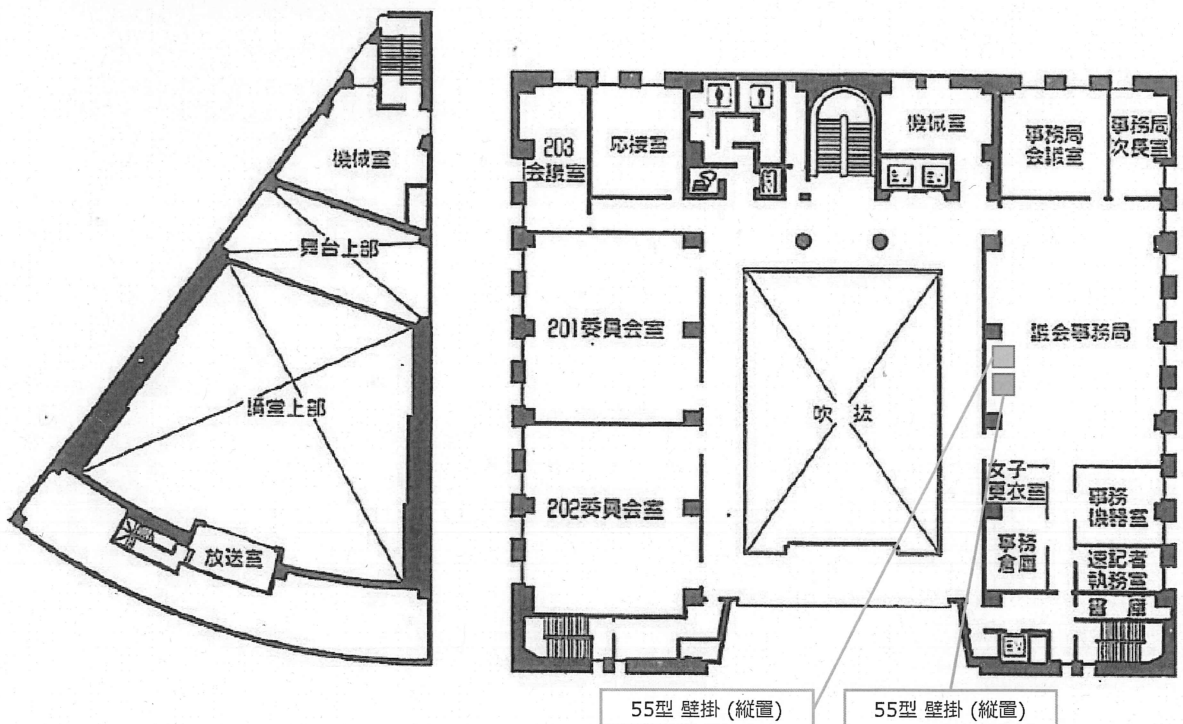

2Fディスプレイ等設置図

- 会議表示液晶ディスプレイ
- 登退庁表示液晶ディスプレイ
- 登退庁表示タッチパネル