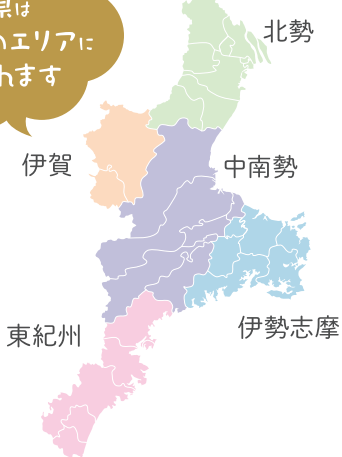

特典2

ぐるっとみえを旅して「みえポ」をゲット!
スペシャル特典がもらえるチャンスも!

訪れた「みえ旅おもてなし施設」のアンケートに
回答して「みえポ」をゲット!

宿泊したり、いろんなエリアを訪ねたりすることで
ボーナス「みえポ」もゲット!

貯まった「みえポ」の合計数によって
会員ステージがランクアップ!

スペシャル特典の抽選にチャレンジ!

※アンケート回答期限は施設QRコードを読み込んだ日の翌々日(23:59)まで

みえポを貯める方法は4つ!

いろんなスタイルで貯めてみよう!

※2022年11月以前に「スマホでみえ得キャンペーン」で貯まったポイントは、みえポの基本ポイントとしてカウントされます

基本ポイント

みえ旅おもてなし施設でアンケートに回答することで貯まります

1 みえポ

宿泊ボーナス

みえ旅おもてなし施設になっている宿泊施設でアンケートに回答することで貯まります

10 みえポ

エリアボーナス

複数のエリアをまたいでアンケートに回答したり、ツールを使うことで周遊エリアが増えるごとに5みえポずつ貯まります

三重県は5つのエリアに分かれます

2 エリア周遊
5 みえポ

3 エリア周遊
+5 みえポ
(合計10みえポ)

5 エリア周遊
+5 みえポ
(合計20みえポ)

4 エリア周遊
+5 みえポ
(合計15みえポ)