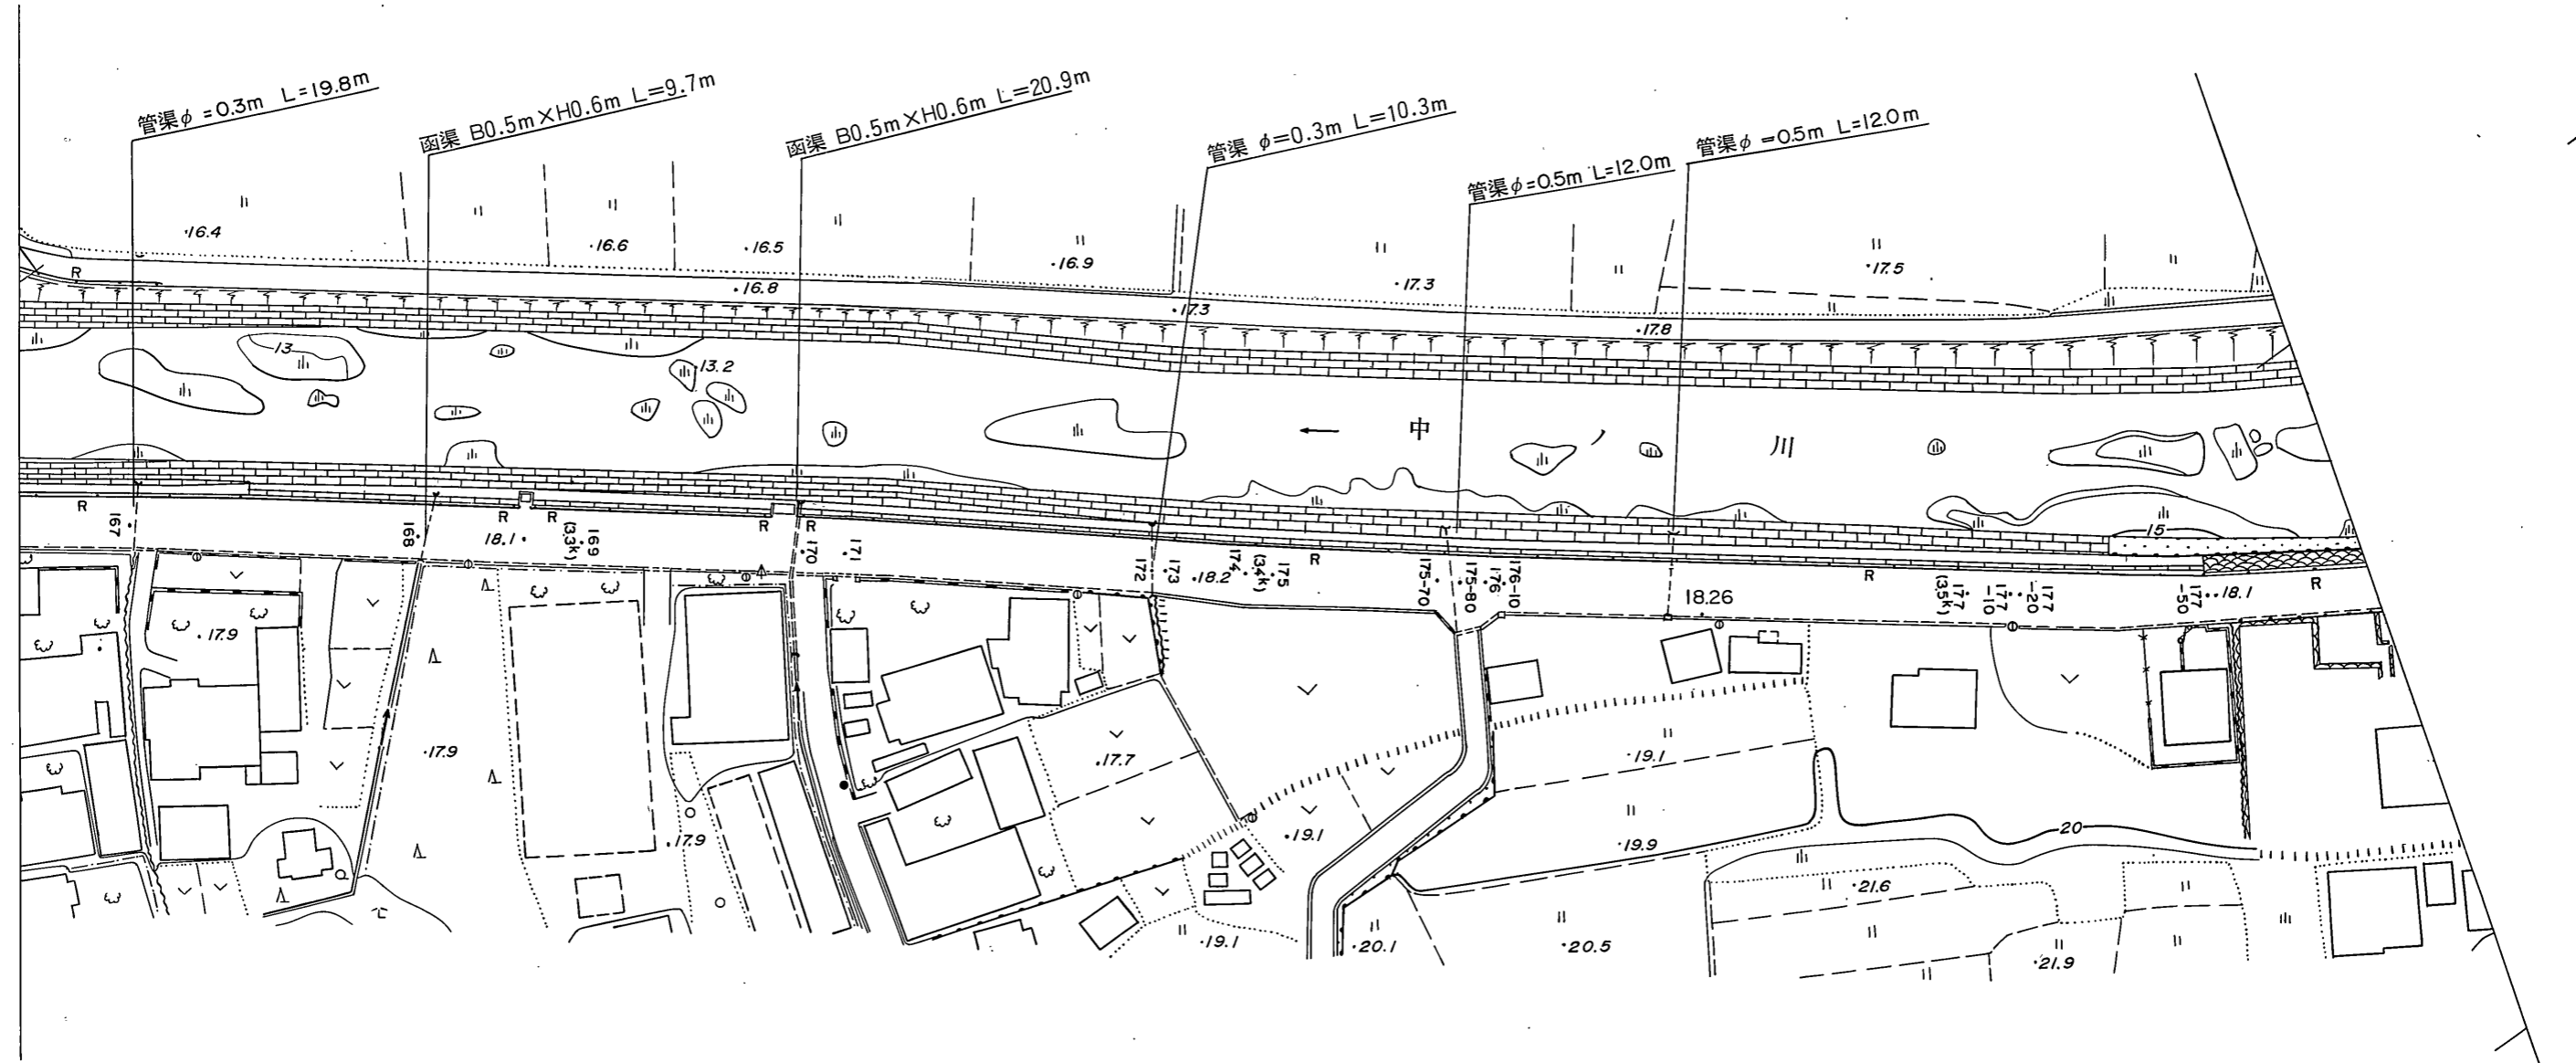

# 亀山市

下ノ庄町

上新開

御座垣内

平田

1:1,000