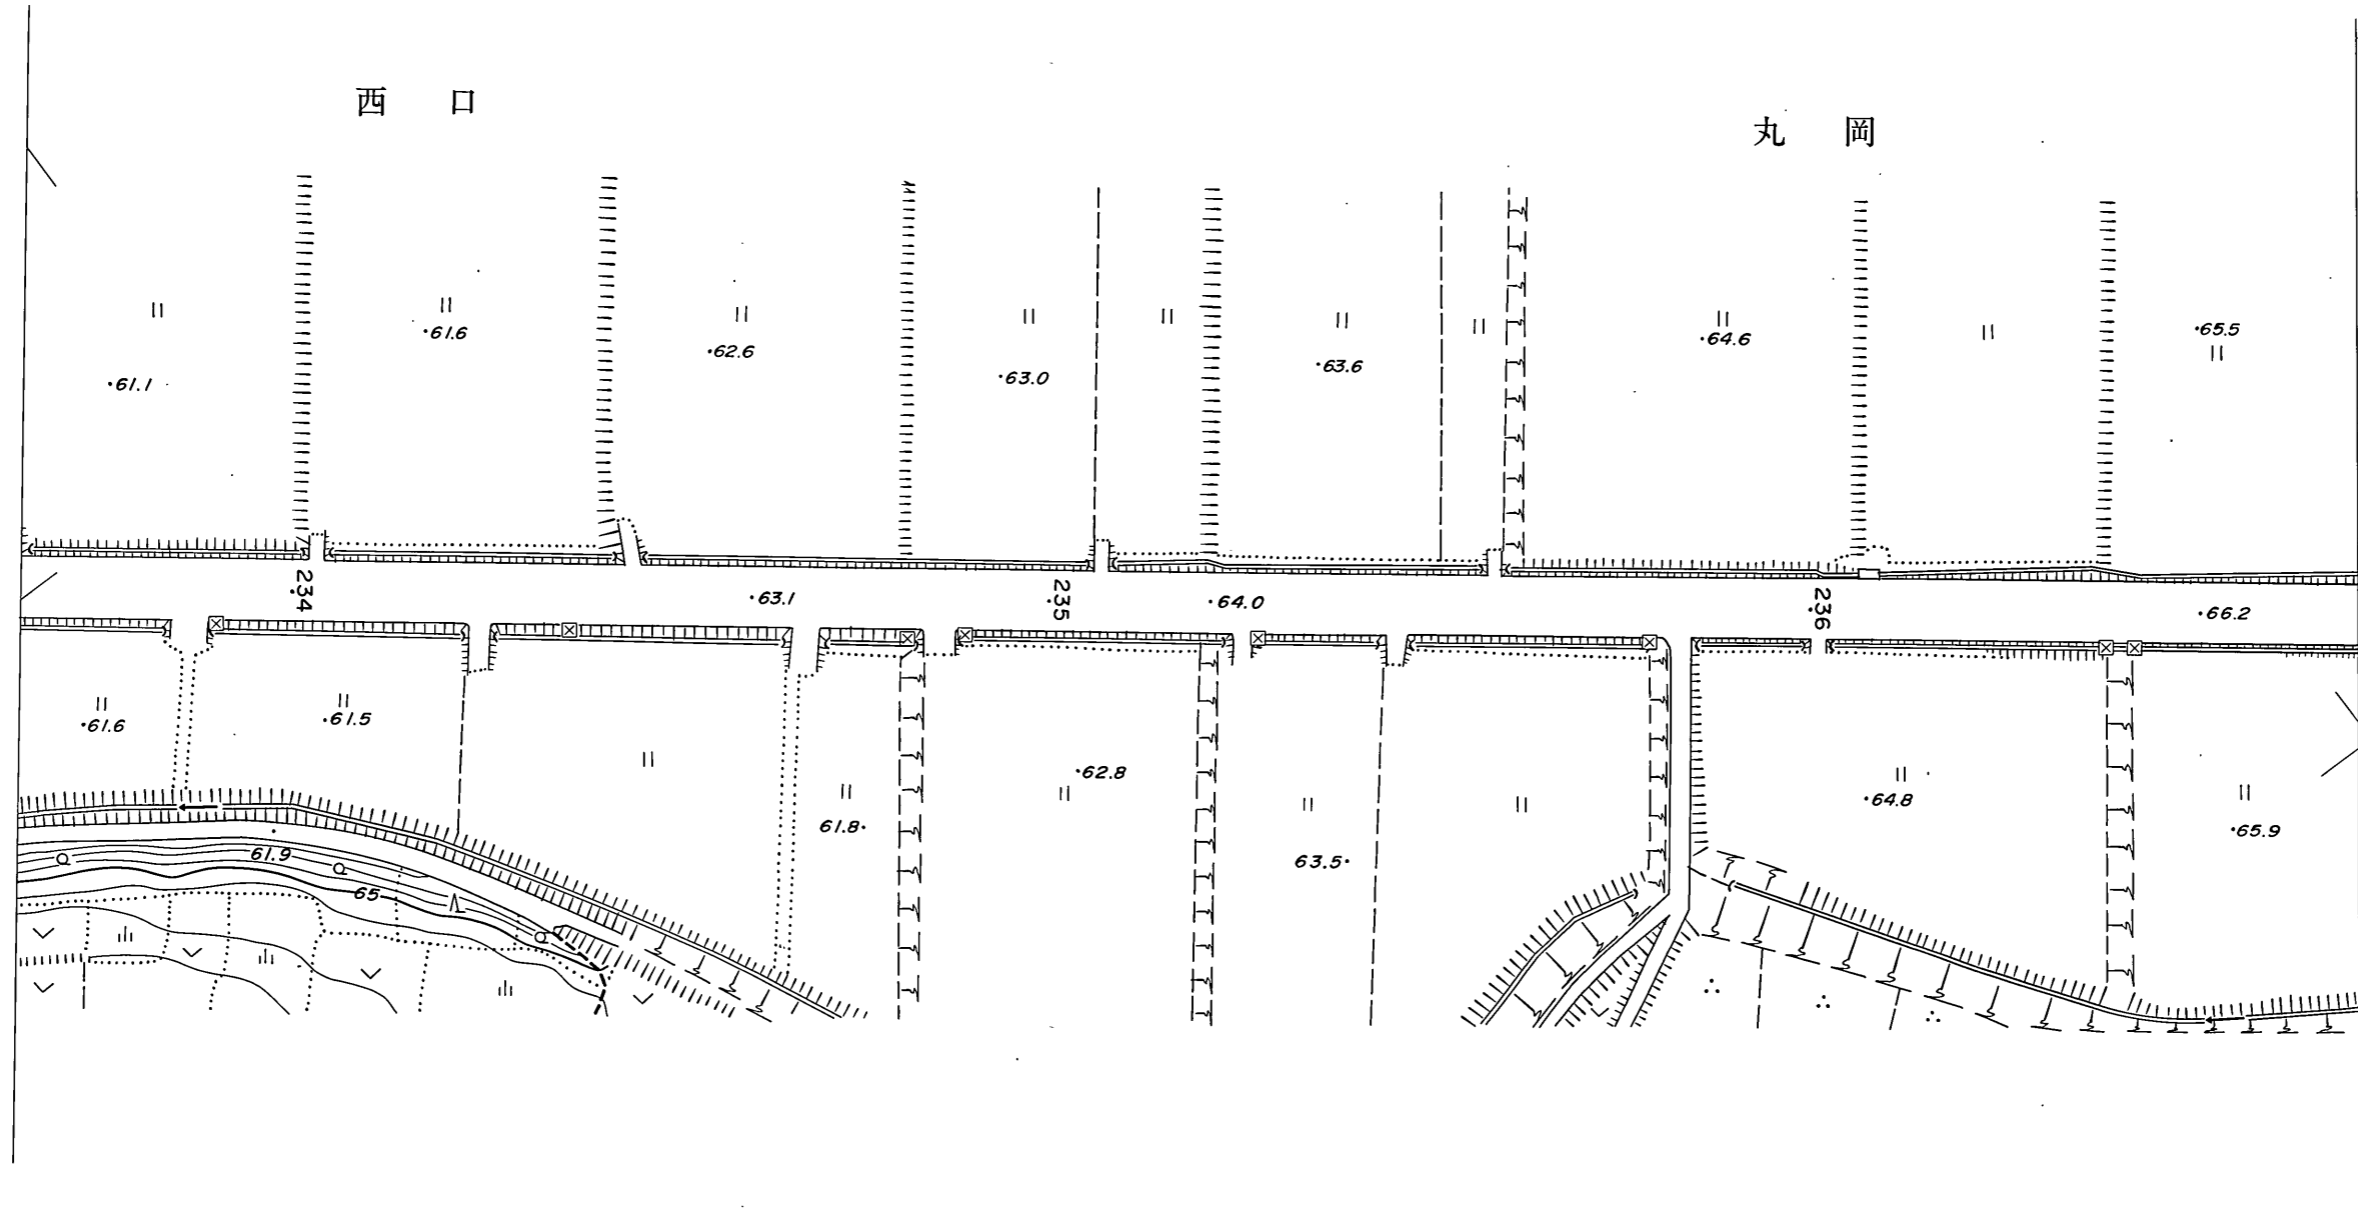

鈴 鹿 市

下 大 久 保 町

西 口

丸 岡

1 : 1,000