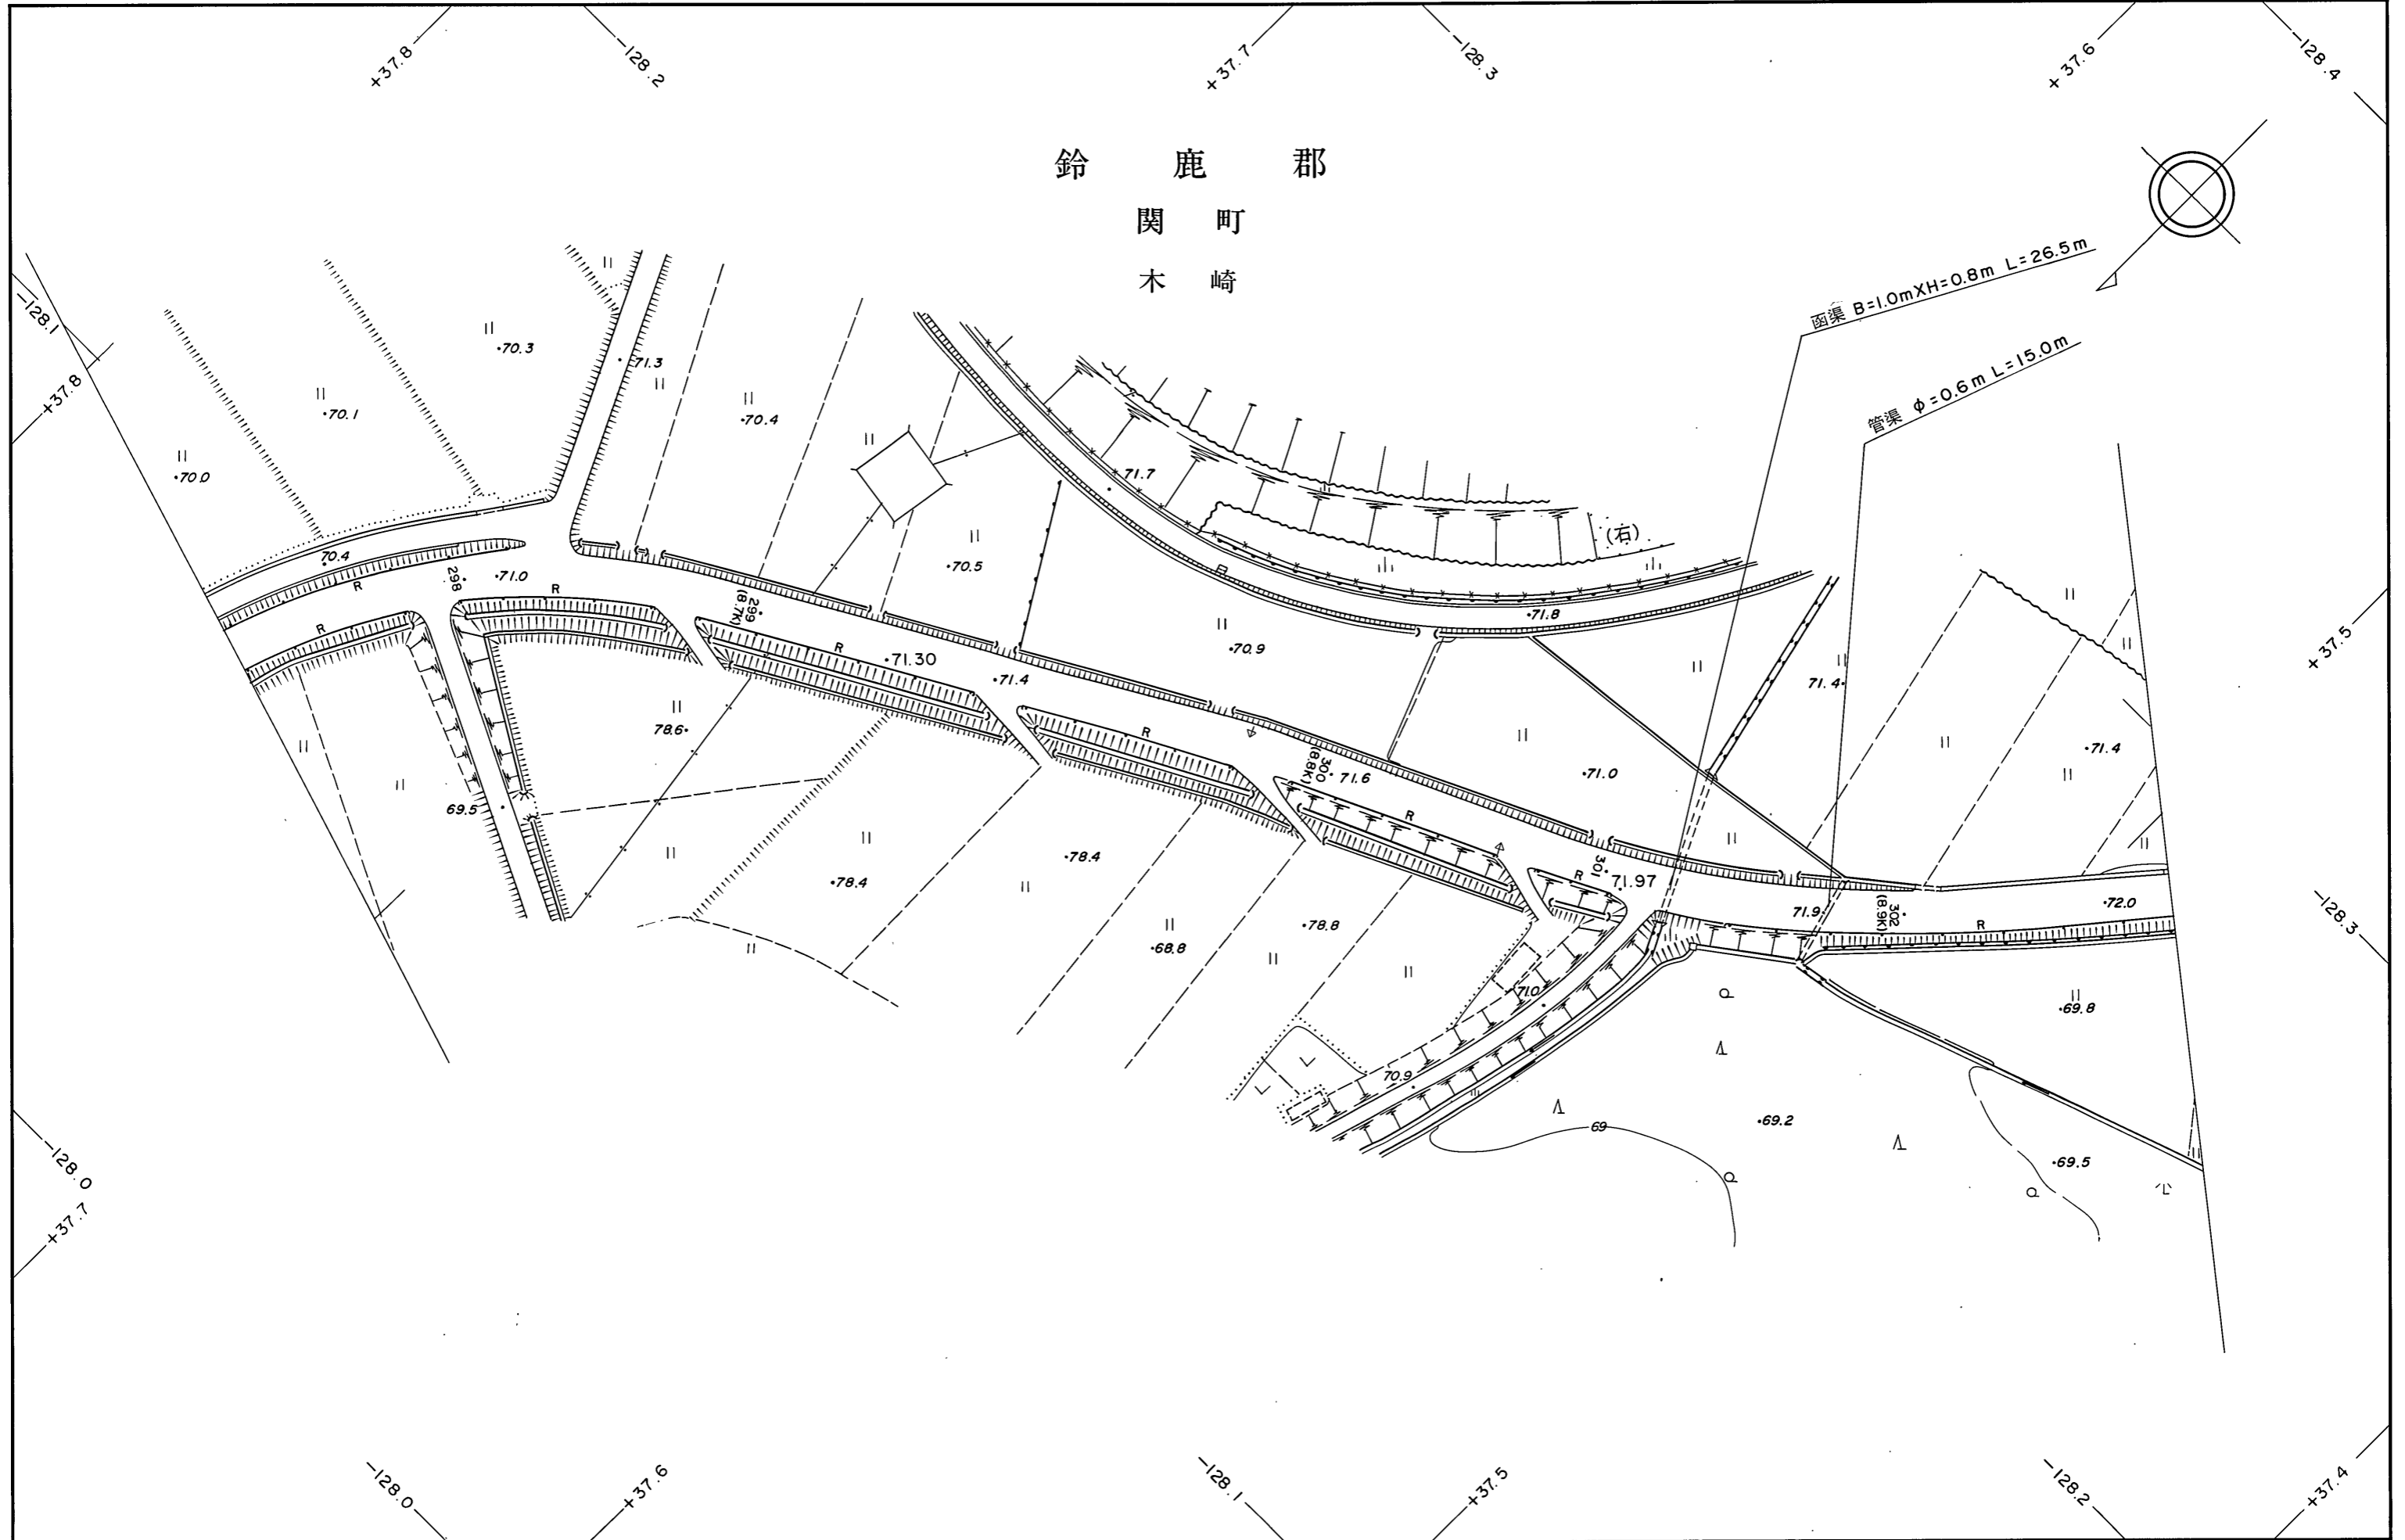

鈴鹿郡

関町
木崎

1:1,000