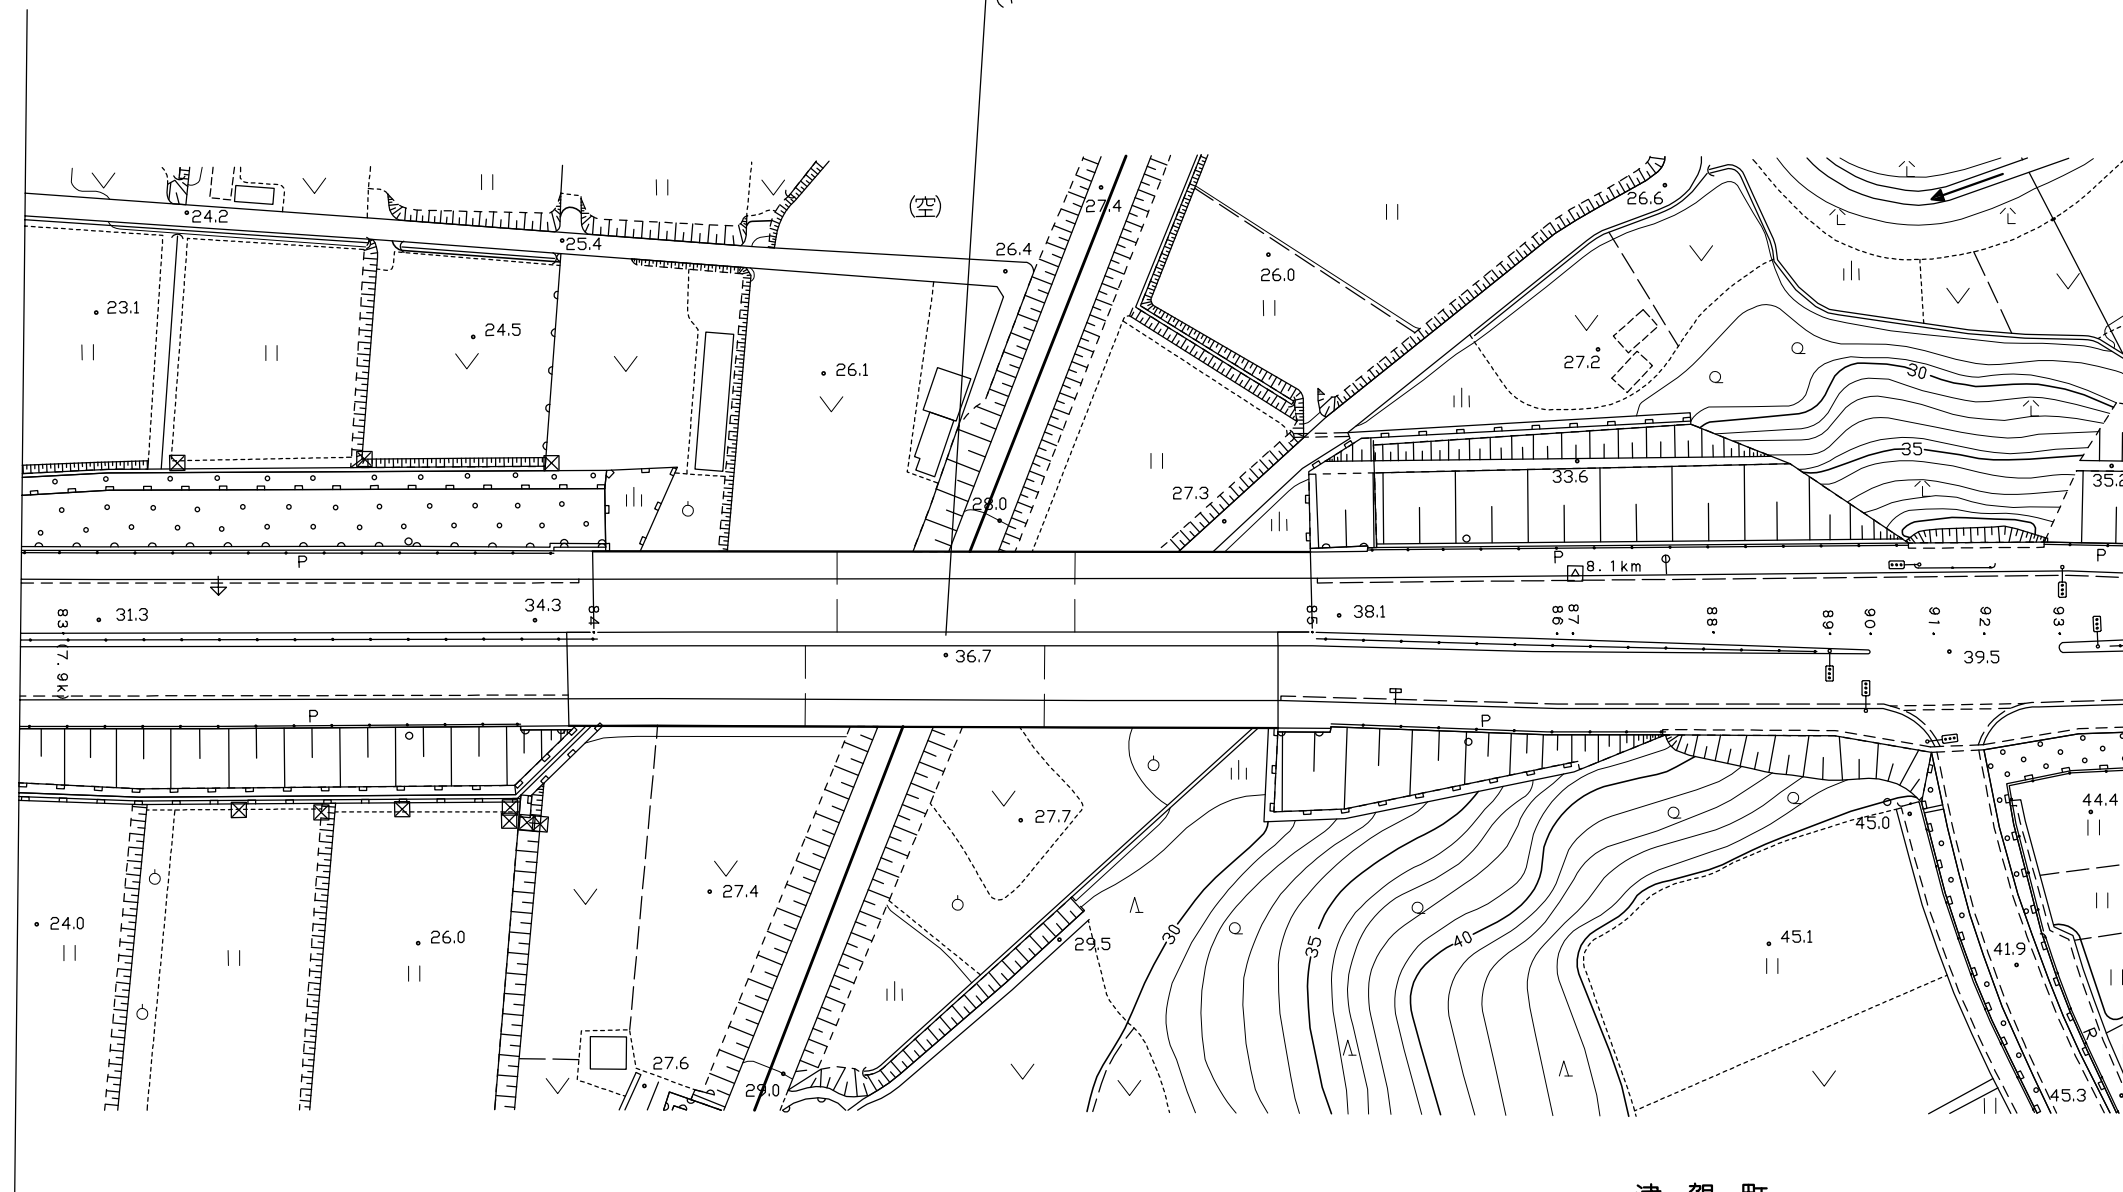

鈴 鹿 市

庄 野 町

庄野誘線橋 L=95.0m W=23.0m
(7.9k+70.9m)

津 賀 町