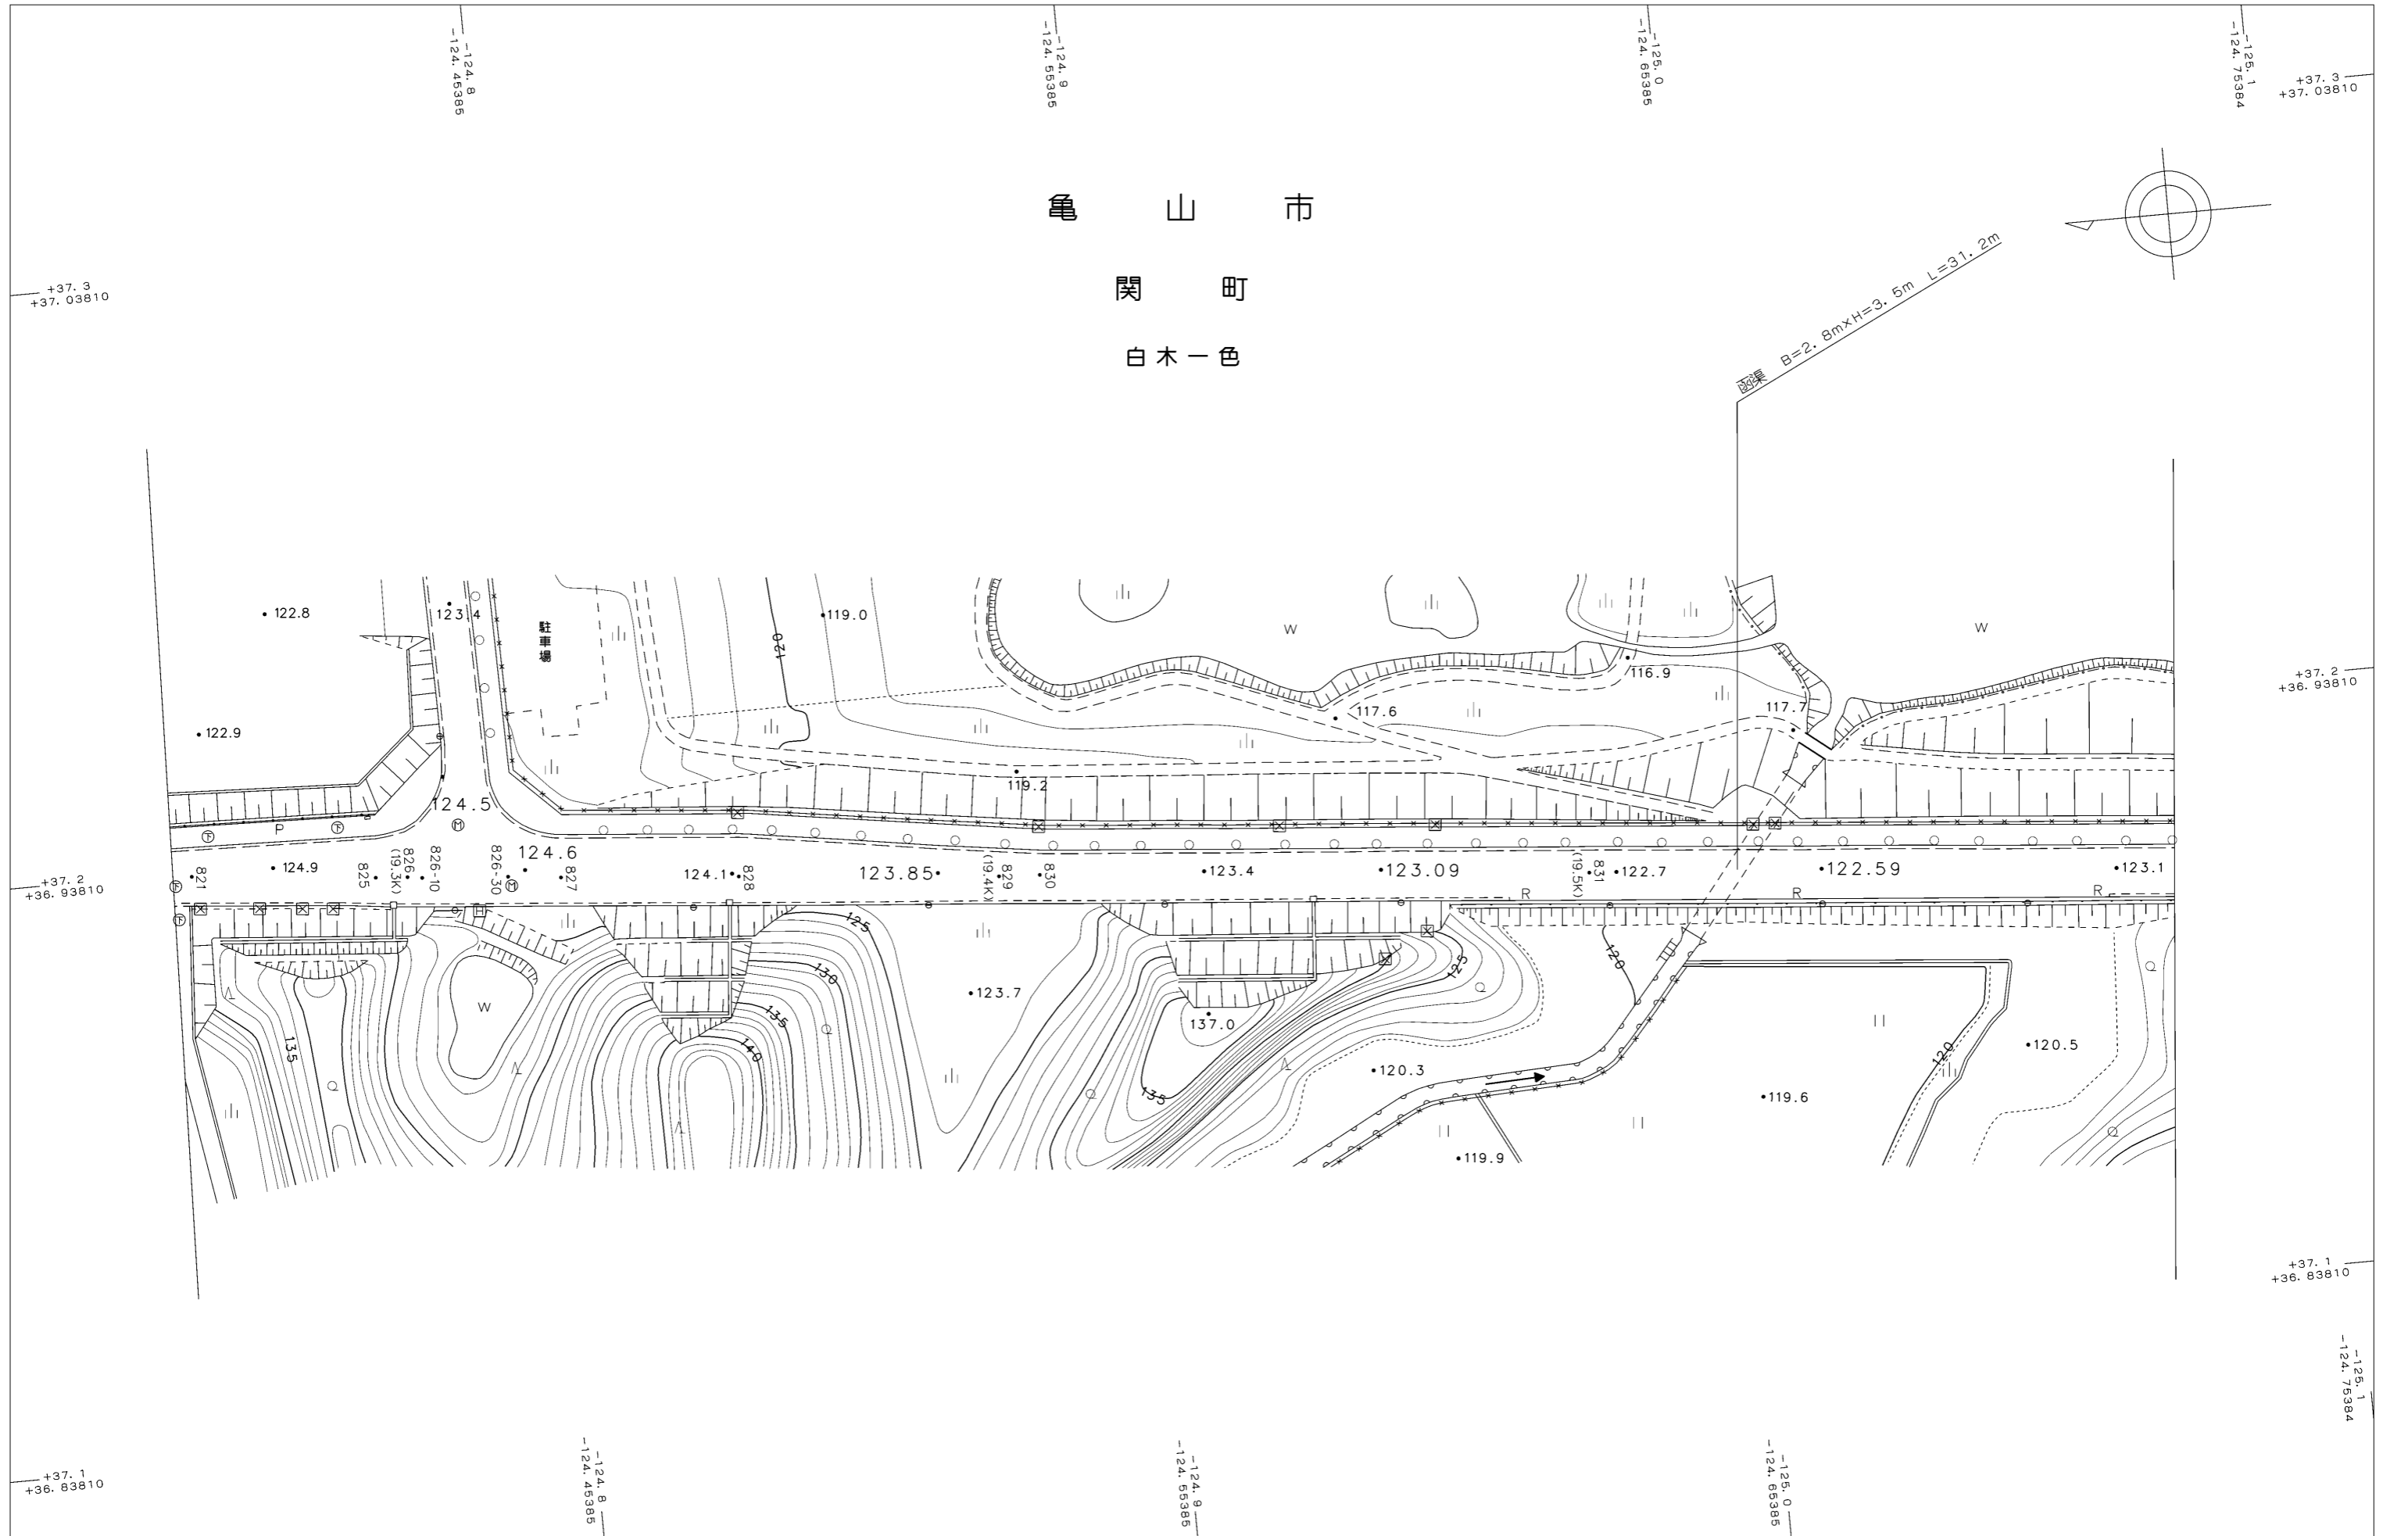

亀山市
関町
白木一色

図案 B=2.8m×H=3.5m L=31.2m

1 : 1, 000

(平. 31. 3 現在) 三重県