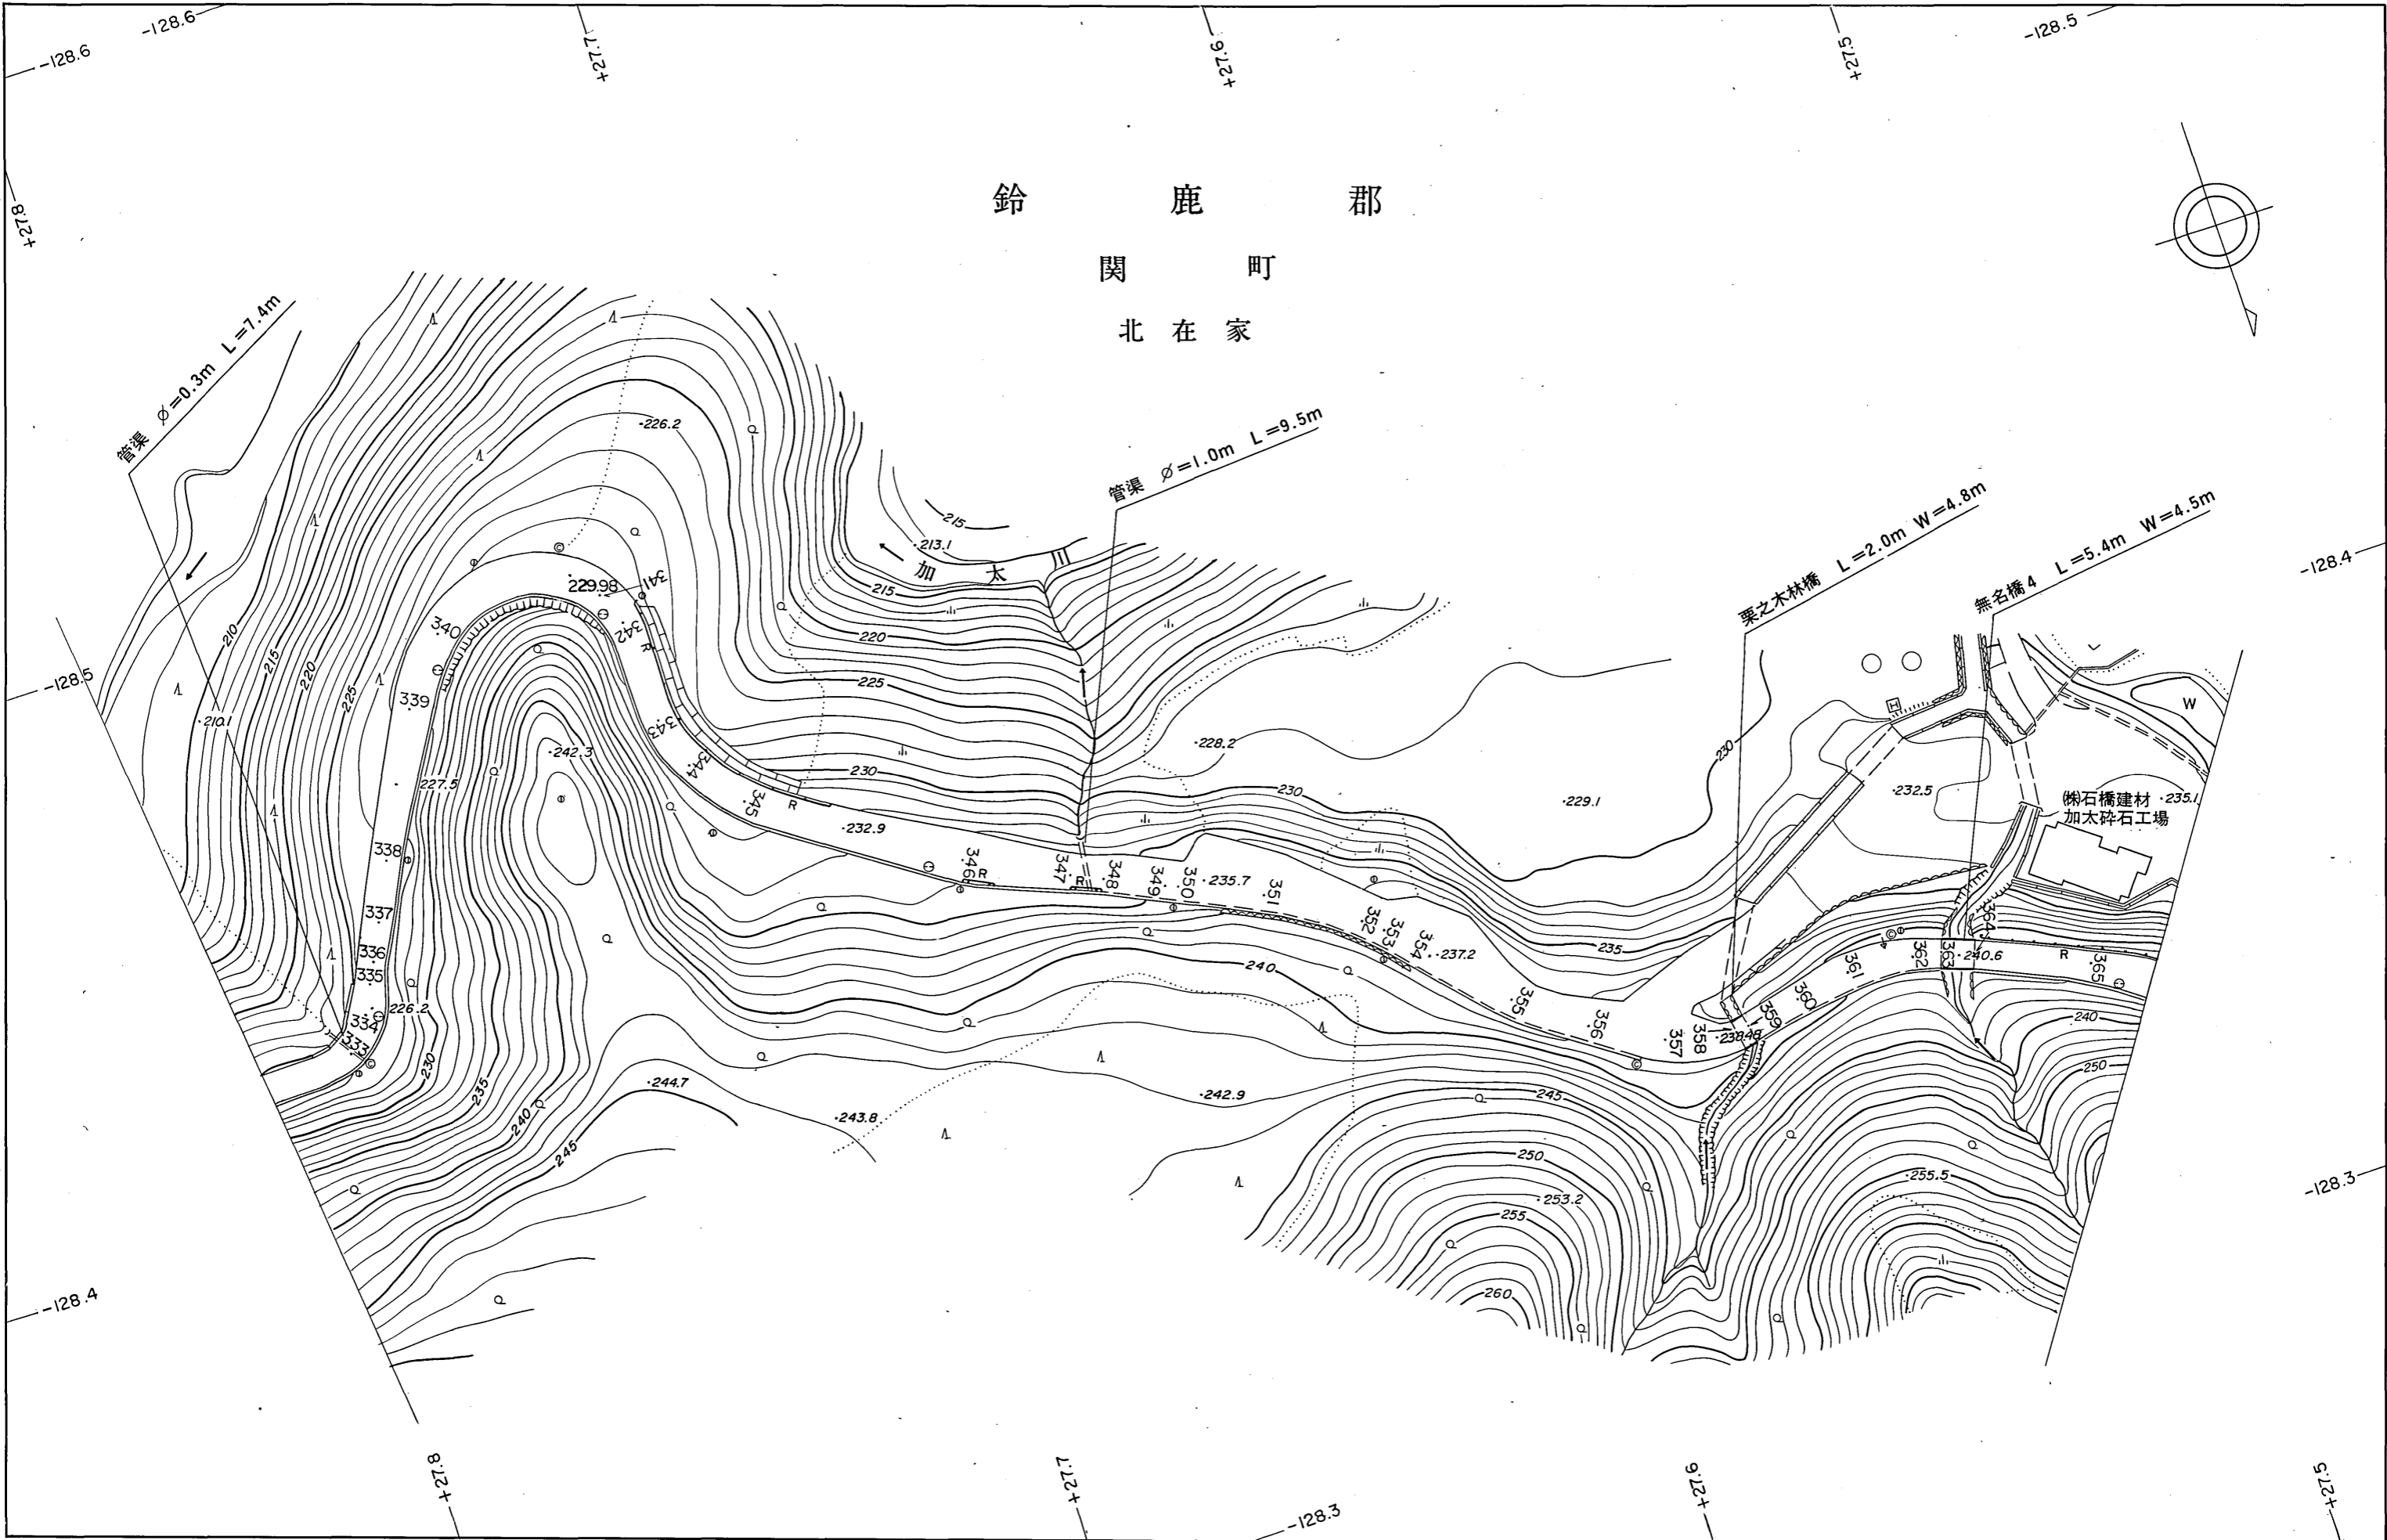

鈴 鹿 郡

関 町

北 在 家

1 : 1,000

(昭 54.11 現在) 三 重 県