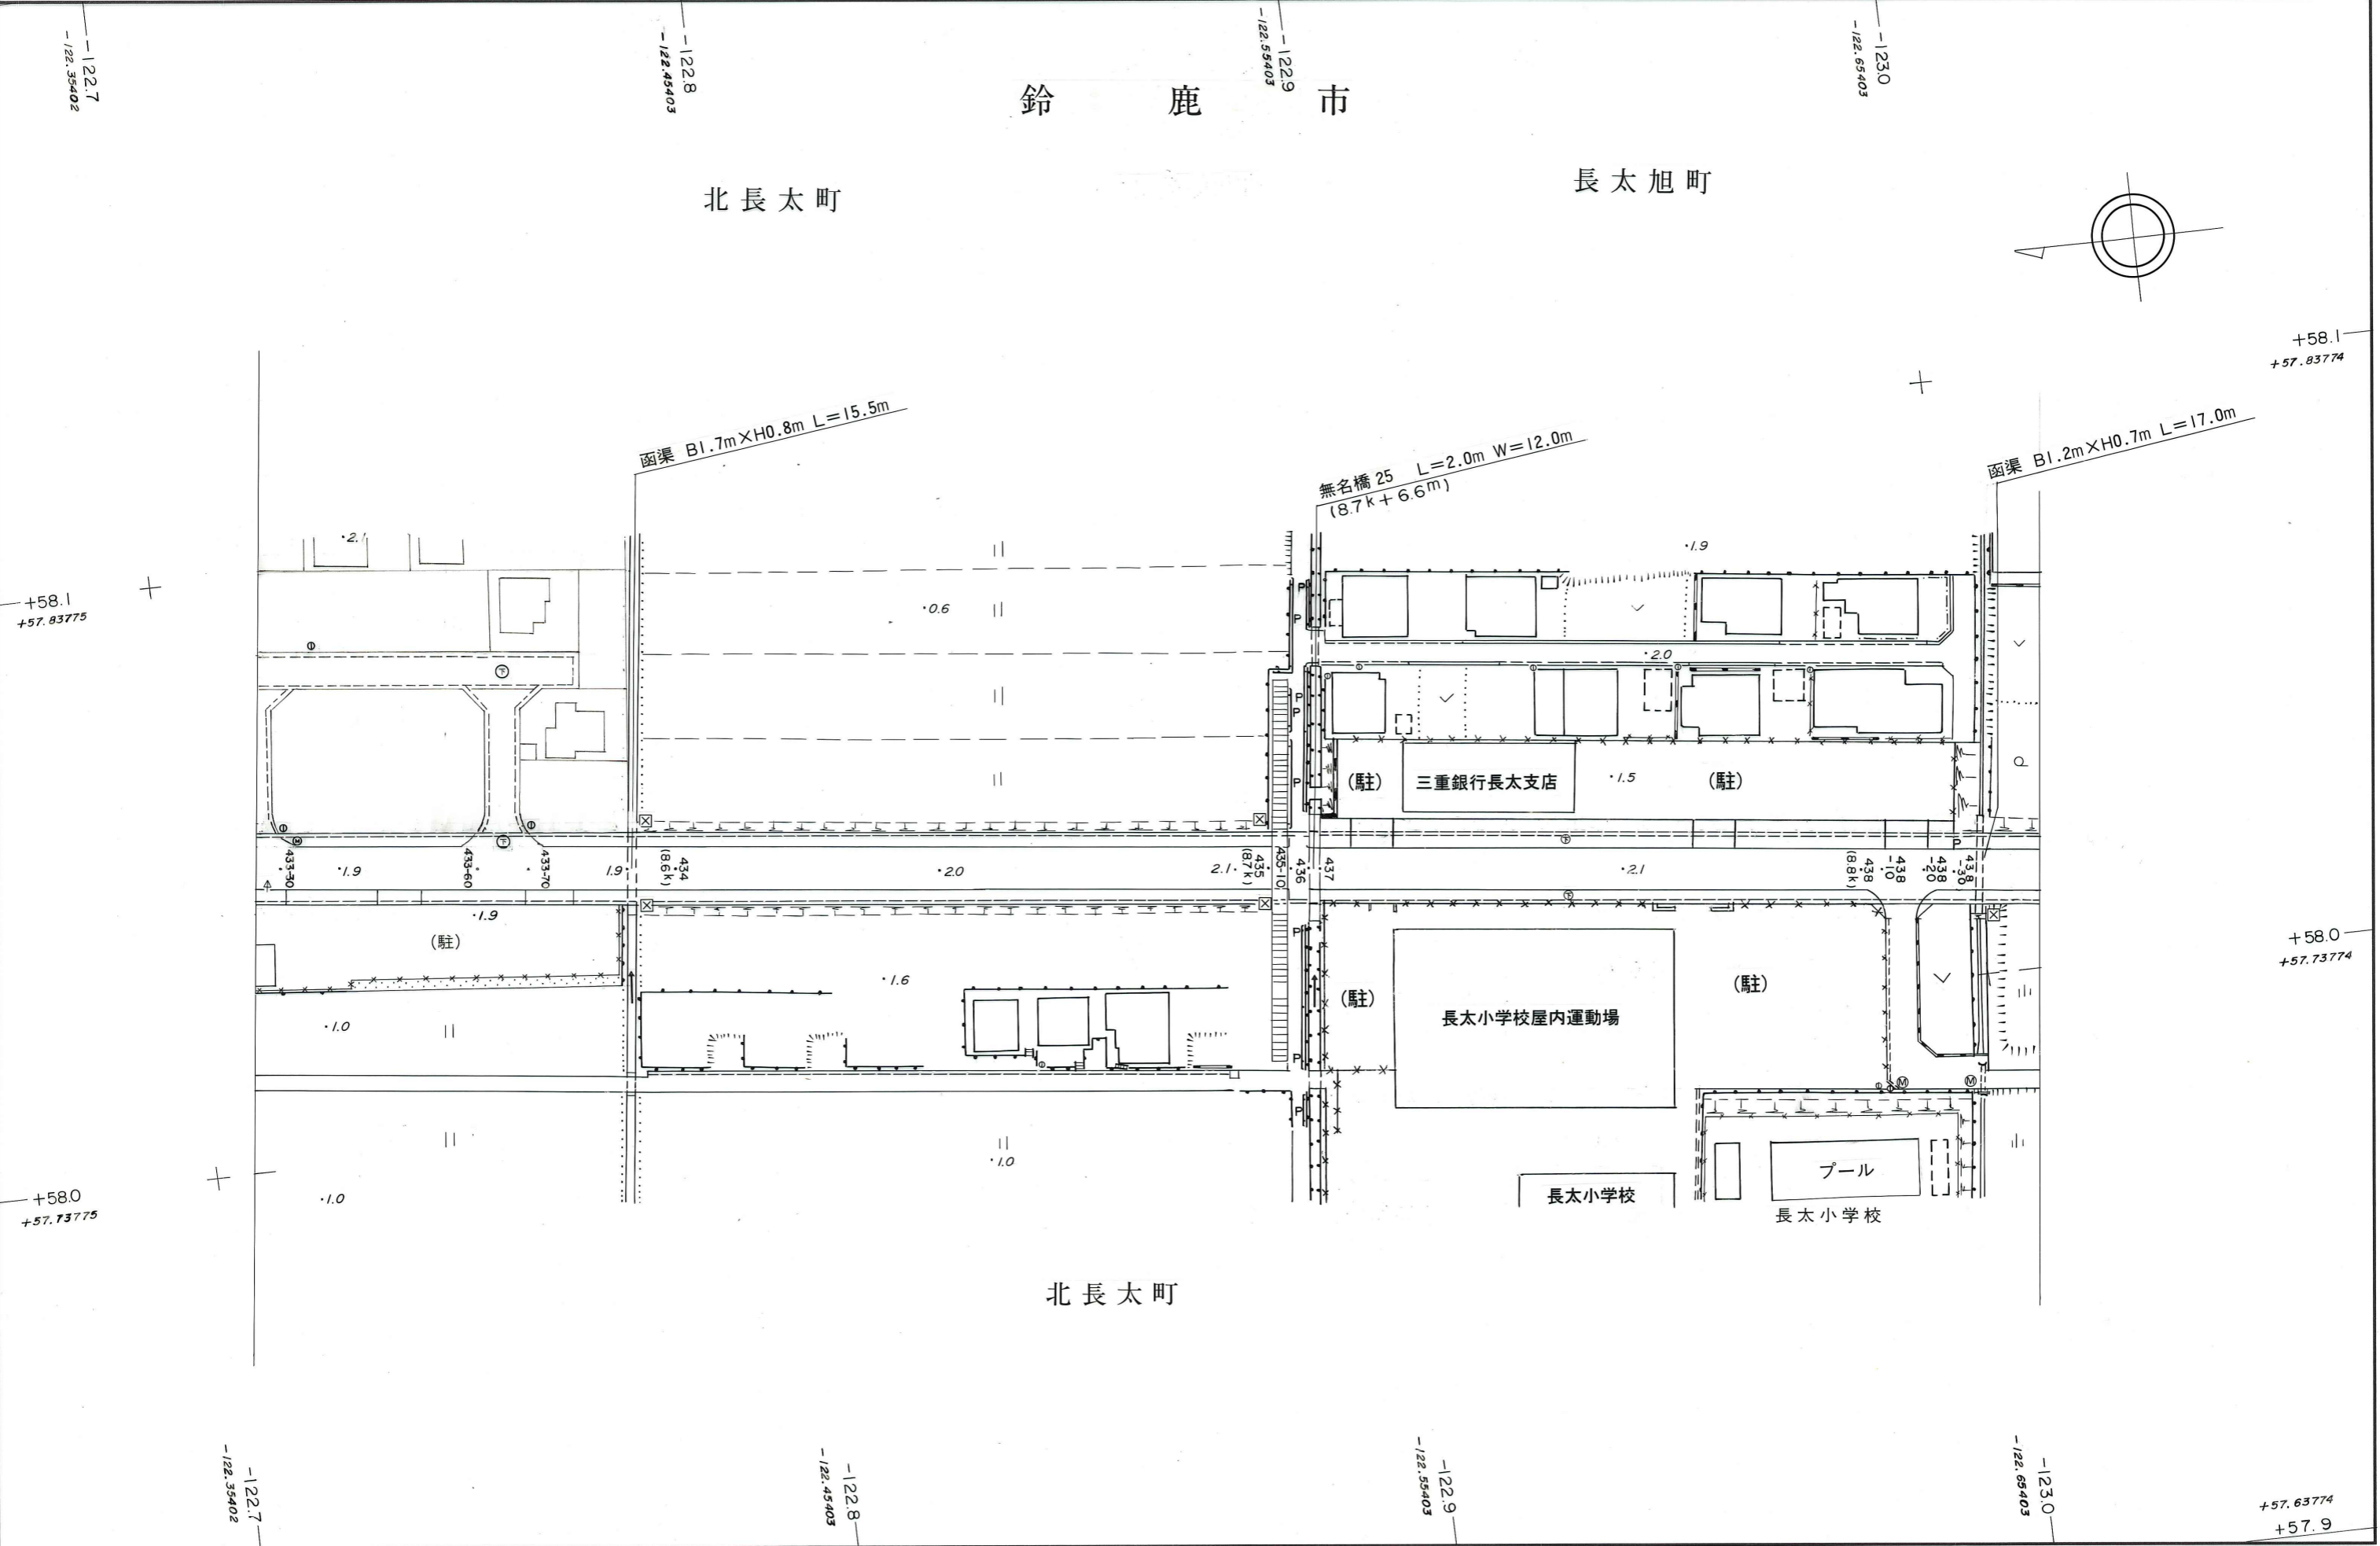

鈴 鹿 市

北長太町

長太旭町

函渠 B1.7m×H0.8m L=15.5m

無名橋 25 L=2.0m W=12.0m  
(8.7k+6.6m)

函渠 B1.2m×H0.7m L=17.0m

(駐) 三重銀行長太支店 (駐)

(駐) 長太小学校屋内運動場 (駐)

長太小学校 プール  
長太小学校

北長太町

1 : 1,000