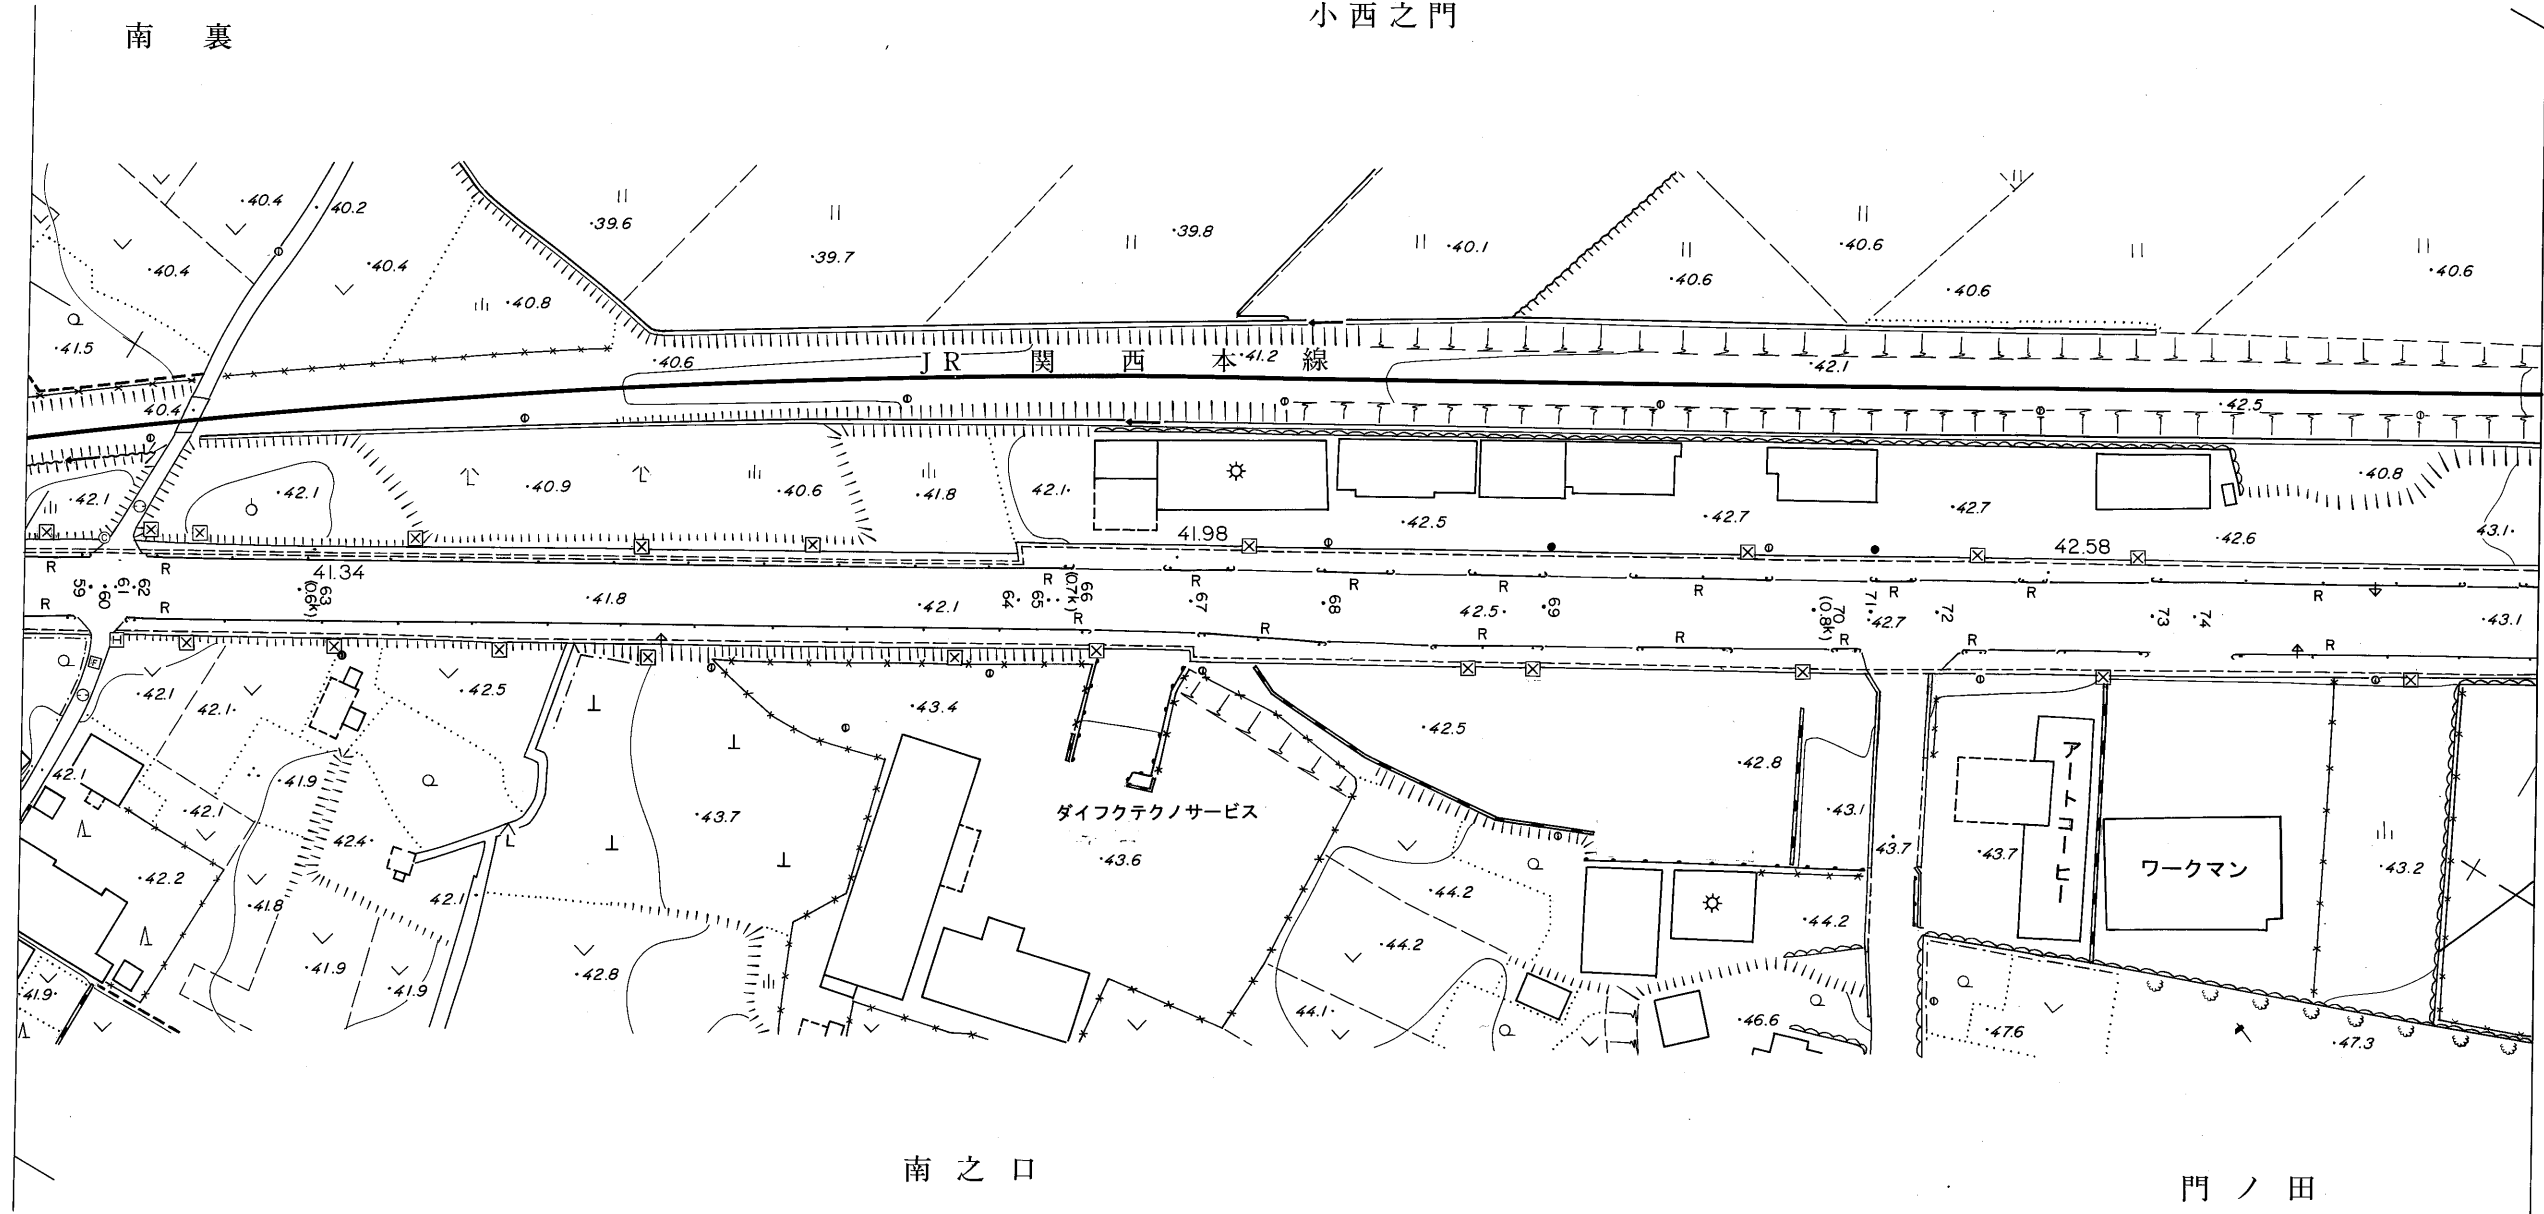

亀山市

和田町

井尻町

南裏

小西之門

南之口

門ノ田

1:1,000