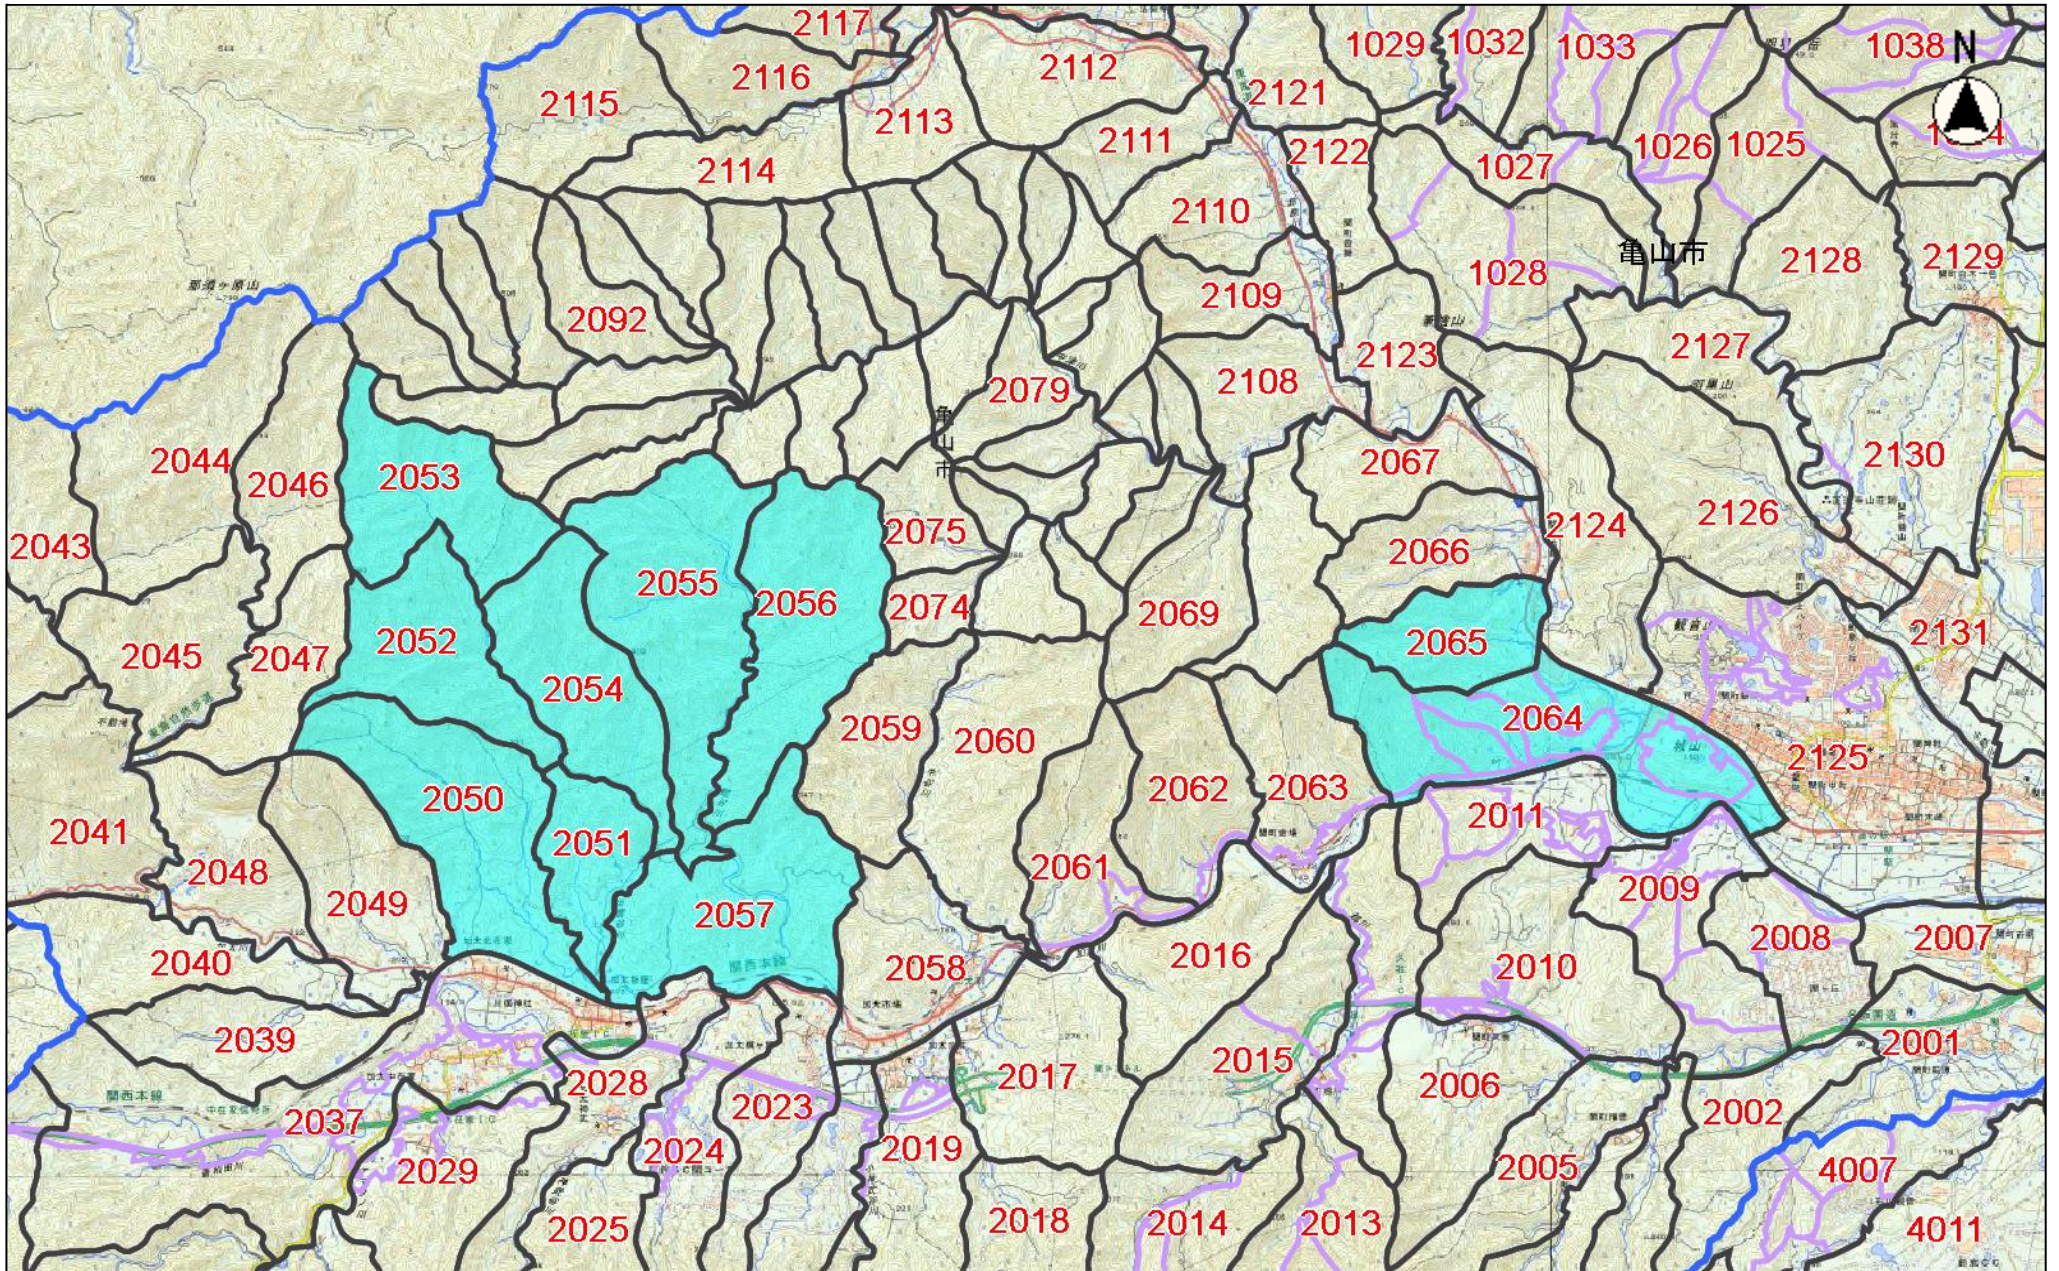

三重県 森林計画図

森林計画図は、県が森林資源の把握のために利用しているものであるため、現地において実測や確認を行ったものではなく、必ずしも正しく表示しているとは限りません。
この地図は、国土地理院長の承認を得て、同院発行の電子地形図25000を複製したものである。(承認番号平29情複、第1408号)

縮尺 1 : 40000