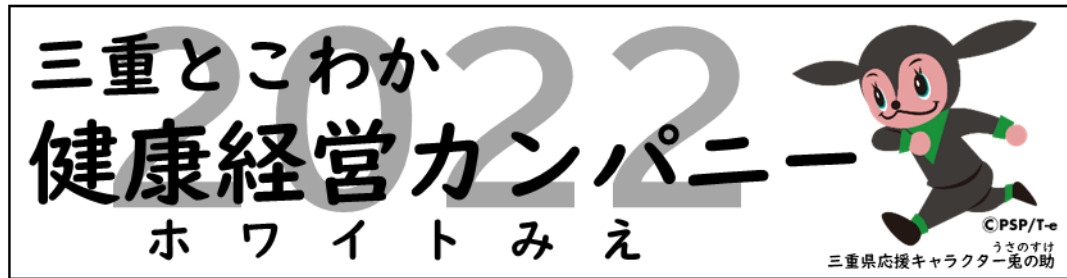

三重とこわか健康経営カンパニー2022(ホワイトみえ)

認定マーク

- 認定マークには、以下の3つのデザイン((A)、(B)、(C))があります。
種類ごとに山吹色ベースと白色ベースのものがあります。

(A)

(B)

(C)