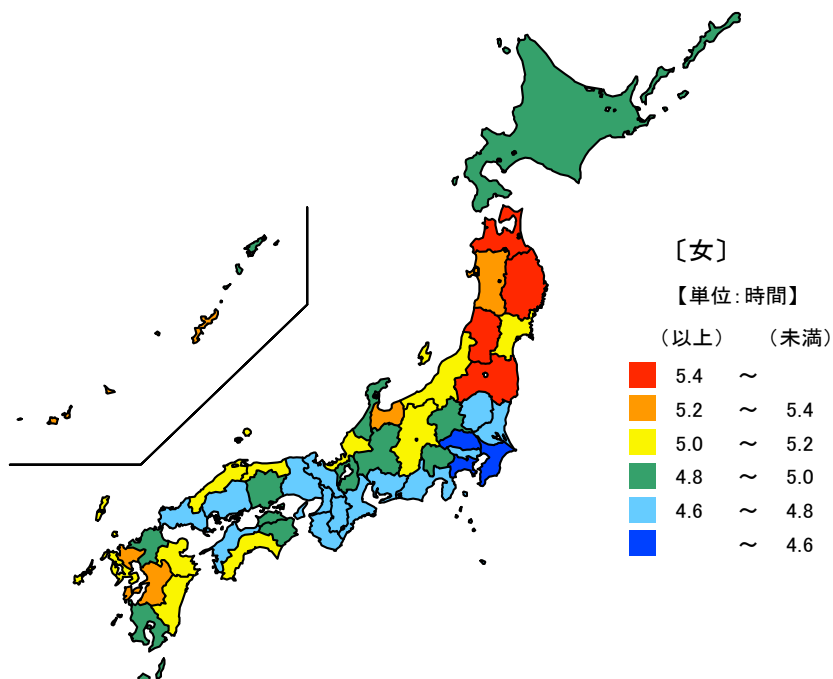

● 食事の平均時間

平成28年

単位：時間

都道府県	値	順位
全 国	1.67	
山 梨 県	1.75	1
秋 田 県	1.73	2
埼 玉 県	1.73	2
東 京 都	1.73	2
長 野 県	1.72	5
鹿 児 島 県	1.72	5
三 重 県	1.60	42
岐 阜 県	1.60	42
佐 賀 県	1.60	42
大 分 県	1.60	42
鳥 取 県	1.58	46
北 海 道	1.57	47

平成28年の三重県の週全体の1日平均睡眠時間は7.67時間（7時間40分）で、全国順位は32位、食事時間は1.60時間（1時間36分）で、全国順位は42位となっています。

【資料出所】

総務省「社会生活基本調査」

【備考】

平均時間は、我が国に住んでいる10歳以上の人について、該当する種類の行動の1日の行動時間（週全体平均）をみたもの。

● 仕事の平均時間(15歳以上有業者)

平成28年

男 単位：時間

都道府県	値	順位
全 国	6.82	
熊 本 県	7.40	1
北 海 道	7.12	2
石 川 県	7.10	3
福 岡 県	7.08	4
兵 庫 県	7.07	5
沖 縄 県	7.07	5
三 重 県	6.65	38
宮 崎 県	6.62	43
高 知 県	6.52	44
東 京 都	6.48	45
京 都 府	6.48	45
島 根 県	6.32	47

女 単位：時間

都道府県	値	順位
全 国	4.78	
岩 手 県	5.60	1
青 森 県	5.58	2
山 形 県	5.48	3
福 島 県	5.48	3
熊 本 県	5.35	5
三 重 県	4.70	35
兵 庫 県	4.62	42
山 口 県	4.62	42
東 京 都	4.60	44
神 奈 川 県	4.55	45
千 葉 県	4.53	46
埼 玉 県	4.40	47

平成28年の三重県の15歳以上有業者の週全体の1日平均仕事時間は男が6.65時間（6時間39分）で、全国順位が38位、女が4.70時間（4時間42分）で、全国順位が35位と男女ともに短くなっています。

【資料出所】
総務省「社会生活基本調査」

【備考】

平均時間は、我が国に住んでいる15歳以上の人について、仕事の行動の1日の行動時間(週全体平均)をみたもの。

行動者率 単位：％

都道府県	値	順位
全 国	87.0	
千葉県	90.6	1
東京都	90.1	2
神奈川県	90.1	2
埼玉県	89.3	4
愛知県	88.8	5
三重県	86.6	16
徳島県	82.1	43
宮崎県	81.0	44
青森県	80.7	45
高知県	80.5	46
秋田県	80.3	47