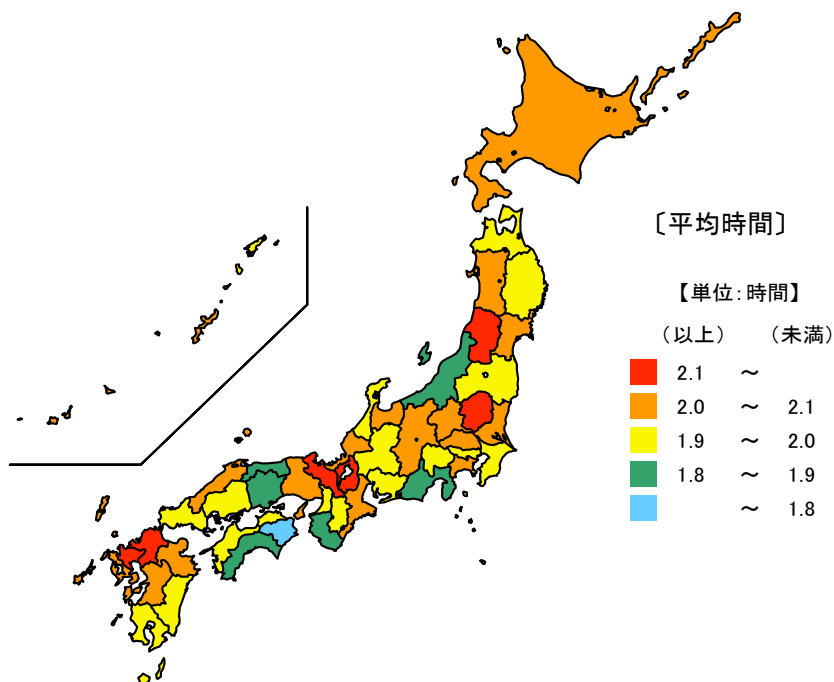

行動者平均時間

単位：時間

都道府県	値	順位
全 国	3.02	
青森県	3.40	1
京都府	3.18	2
愛媛県	3.17	3
宮崎県	3.17	3
秋田県	3.15	5
茨城県	3.15	5
三重県	2.95	27
香川県	2.77	43
群馬県	2.73	44
長野県	2.70	45
熊本県	2.70	45
沖縄県	2.67	47

平成28年の三重県の趣味・娯楽の行動者率（過去1年間）は86.6%で、全国順位は16位、行動者の週全体の1日平均時間は2.95時間（2時間57分）で、全国順位が27位となっています。

【資料出所】 総務省「社会生活基本調査」

【備考】

行動者率は、「趣味・娯楽」について、過去1年間（平成27年10月20日～28年10月19日）に何らかの種類の活動を行った人（10歳以上）の10歳以上人口に占める割合。行動者平均時間は、該当する種類の活動をした人のみについて1日の行動時間（週全体平均）をみたもの。

● スポーツの行動者率及び行動者平均時間

平成28年

行動者率 単位：％

都道府県	値	順位
全 国	68.8	
東京都	75.7	1
埼玉県	72.6	2
神奈川県	72.4	3
千葉県	71.6	4
滋賀県	71.6	4
三重県	66.9	22
新潟県	62.6	43
山形県	61.6	44
岩手県	60.6	45
秋田県	60.6	45
青森県	56.0	47

行動者平均時間

単位：時間

都道府県	値	順位
全 国	2.00	
山形県	2.18	1
滋賀県	2.18	1
佐賀県	2.18	1
京都府	2.17	4
福岡県	2.15	5
三重県	2.03	14
新潟県	1.83	43
鳥取県	1.83	43
岡山県	1.83	43
静岡県	1.80	46
徳島県	1.78	47

平成28年の三重県のスポーツの行動者率（過去1年間）は66.9%で、全国順位は22位です。また、行動者の週全体の1日平均時間は2.03時間（2時間2分）で、全国順位は14位となっています。

【資料出所】 総務省「社会生活基本調査」

【備考】

行動者率は、「スポーツ」について、過去1年間(平成27年10月20日～28年10月19日)に何らかの種類の活動を行った人(10歳以上)の10歳以上人口に占める割合。行動者平均時間は、該当する種類の行動をした人のみについて1日の行動時間(週全体平均)をみたもの。

● 国内観光旅行(1泊2日以上)の行動者率

平成28年

単位：％

都道府県	値	順位
全 国	48.9	
東 京 都	56.8	1
埼 玉 県	55.2	2
愛 知 県	55.0	3
富 山 県	54.5	4
神 奈 川 県	54.3	5
三 重 県	51.3	9
岩 手 県	37.7	43
長 崎 県	36.4	44
高 知 県	33.0	45
青 森 県	32.9	46
沖 縄 県	28.3	47