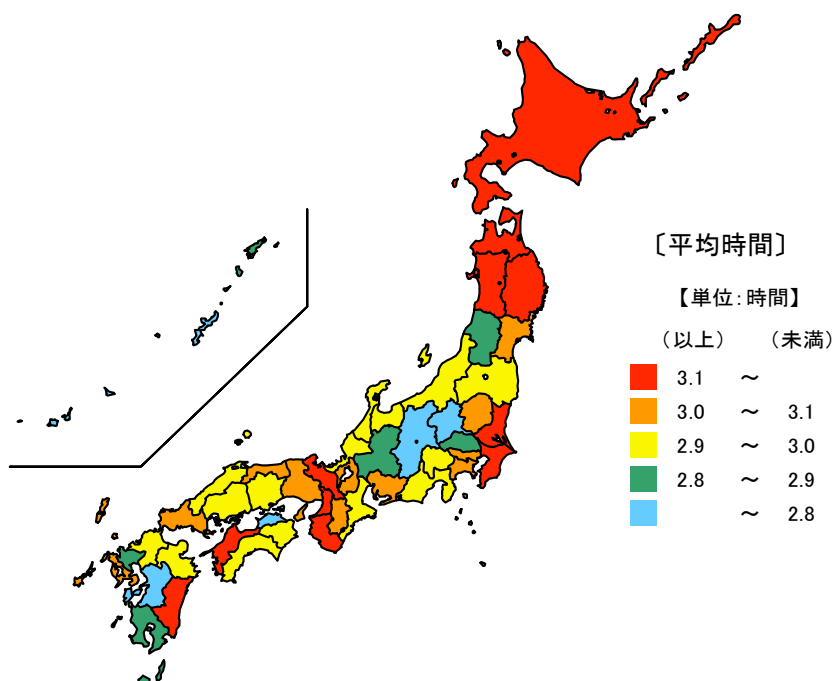

都道府県	値	順位
全 国	6.82	
熊 本 県	7.40	1
北 海 道	7.12	2
石 川 県	7.10	3
福 岡 県	7.08	4
兵 庫 県	7.07	5
沖 縄 県	7.07	5
三 重 県	6.65	38
宮 崎 県	6.62	43
高 知 県	6.52	44
東 京 都	6.48	45
京 都 府	6.48	45
島 根 県	6.32	47

女 単位：時間

都道府県	値	順位
全 国	4.78	
岩 手 県	5.60	1
青 森 県	5.58	2
山 形 県	5.48	3
福 島 県	5.48	3
熊 本 県	5.35	5
三 重 県	4.70	35
兵 庫 県	4.62	42
山 口 県	4.62	42
東 京 都	4.60	44
神 奈 川 県	4.55	45
千 葉 県	4.53	46
埼 玉 県	4.40	47

平成28年の三重県の15歳以上有業者の週全体の1日平均仕事時間は男が6.65時間（6時間39分）で、全国順位が38位、女が4.70時間（4時間42分）で、全国順位が35位と男女ともに短くなっています。

【資料出所】
総務省「社会生活基本調査」

【備考】

平均時間は、我が国に住んでいる15歳以上の人について、仕事の行動の1日の行動時間(週全体平均)をみたもの。

行動者率 単位：％

都道府県	値	順位
全 国	87.0	
千葉県	90.6	1
東京都	90.1	2
神奈川県	90.1	2
埼玉県	89.3	4
愛知県	88.8	5
三重県	86.6	16
徳島県	82.1	43
宮崎県	81.0	44
青森県	80.7	45
高知県	80.5	46
秋田県	80.3	47

行動者平均時間

単位：時間

都道府県	値	順位
全 国	3.02	
青森県	3.40	1
京都府	3.18	2
愛媛県	3.17	3
宮崎県	3.17	3
秋田県	3.15	5
茨城県	3.15	5
三重県	2.95	27
香川県	2.77	43
群馬県	2.73	44
長野県	2.70	45
熊本県	2.70	45
沖縄県	2.67	47

平成28年の三重県の趣味・娯楽の行動者率（過去1年間）は86.6%で、全国順位は16位、行動者の週全体の1日平均時間は2.95時間（2時間57分）で、全国順位が27位となっています。

【資料出所】 総務省「社会生活基本調査」

【備考】

行動者率は、「趣味・娯楽」について、過去1年間（平成27年10月20日～28年10月19日）に何らかの種類の活動を行った人（10歳以上）の10歳以上人口に占める割合。行動者平均時間は、該当する種類の活動をした人のみについて1日の行動時間（週全体平均）をみたもの。

● スポーツの行動者率及び行動者平均時間

平成28年

行動者率 単位：％

都道府県	値	順位
全 国	68.8	
東京都	75.7	1
埼玉県	72.6	2
神奈川県	72.4	3
千葉県	71.6	4
滋賀県	71.6	4
三重県	66.9	22
新潟県	62.6	43
山形県	61.6	44
岩手県	60.6	45
秋田県	60.6	45
青森県	56.0	47