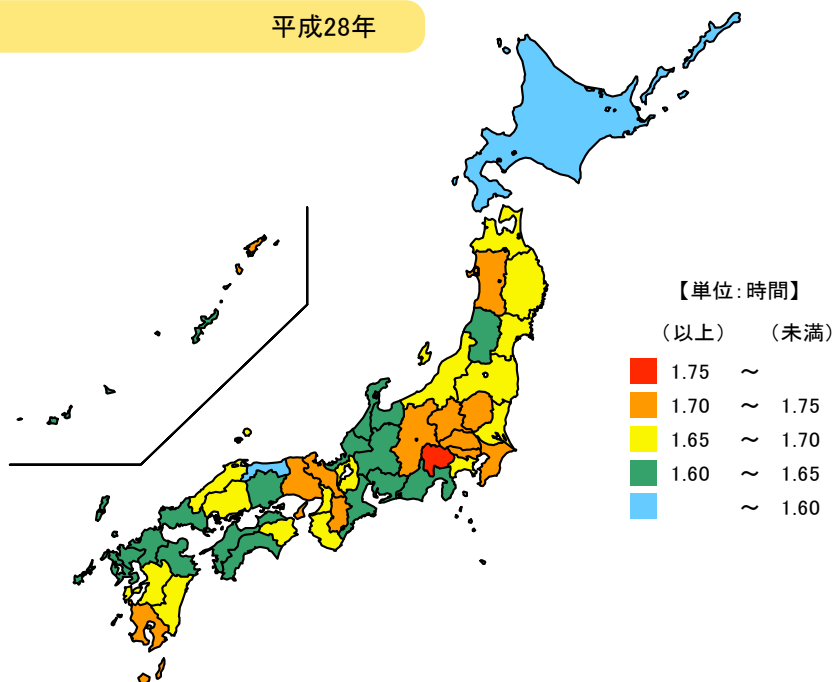

120 睡眠及び食事の平均時間

● 睡眠の平均時間

平成28年

単位：時間

都道府県	値	順位
全 国	7.67	
秋 田 県	8.03	1
青 森 県	7.98	2
山 形 県	7.93	3
岩 手 県	7.90	4
島 根 県	7.88	5
宮 崎 県	7.88	5
三 重 県	7.67	32
東 京 都	7.58	41
愛 知 県	7.58	41
兵 庫 県	7.58	41
奈 良 県	7.58	41
神 奈 川 県	7.55	45
千 葉 県	7.53	46
埼 玉 県	7.52	47

● 食事の平均時間

平成28年

単位：時間

都道府県	値	順位
全 国	1.67	
山 梨 県	1.75	1
秋 田 県	1.73	2
埼 玉 県	1.73	2
東 京 都	1.73	2
長 野 県	1.72	5
鹿 児 島 県	1.72	5
三 重 県	1.60	42
岐 阜 県	1.60	42
佐 賀 県	1.60	42
大 分 県	1.60	42
鳥 取 県	1.58	46
北 海 道	1.57	47

平成28年の三重県の週全体の1日平均睡眠時間は7.67時間（7時間40分）で、全国順位は32位、食事時間は1.60時間（1時間36分）で、全国順位は42位となっています。

【資料出所】

総務省「社会生活基本調査」

【備考】

平均時間は、我が国に住んでいる10歳以上の人について、該当する種類の行動の1日の行動時間（週全体平均）をみたもの。

● 仕事の平均時間(15歳以上有業者)

平成28年

男 単位：時間

都道府県	値	順位
全 国	6.82	
熊 本 県	7.40	1
北 海 道	7.12	2
石 川 県	7.10	3
福 岡 県	7.08	4
兵 庫 県	7.07	5
沖 縄 県	7.07	5
三 重 県	6.65	38
宮 崎 県	6.62	43
高 知 県	6.52	44
東 京 都	6.48	45
京 都 府	6.48	45
島 根 県	6.32	47

女 単位：時間

都道府県	値	順位
全 国	4.78	
岩 手 県	5.60	1
青 森 県	5.58	2
山 形 県	5.48	3
福 島 県	5.48	3
熊 本 県	5.35	5
三 重 県	4.70	35
兵 庫 県	4.62	42
山 口 県	4.62	42
東 京 都	4.60	44
神 奈 川 県	4.55	45
千 葉 県	4.53	46
埼 玉 県	4.40	47