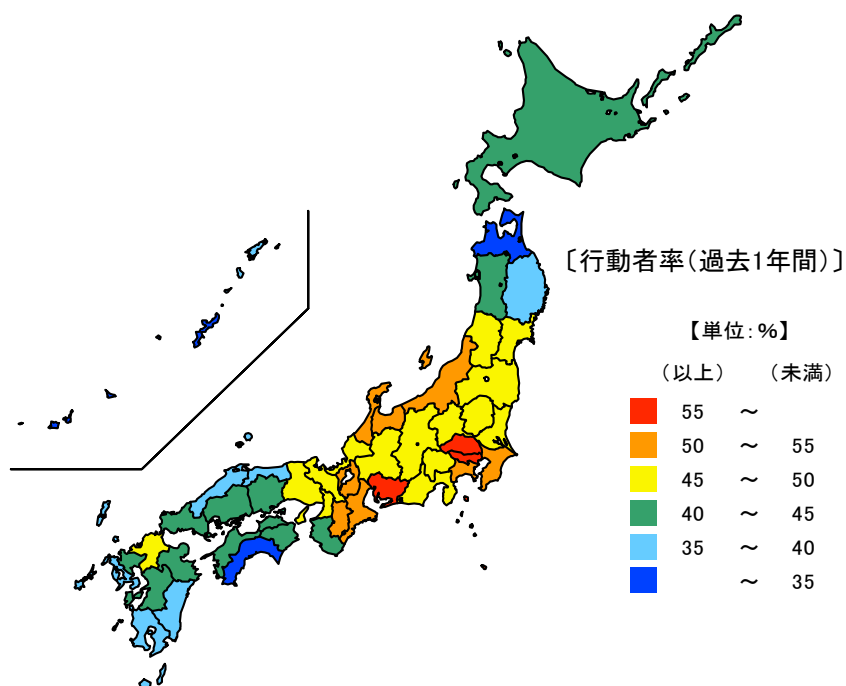

【資料出所】 総務省「社会生活基本調査」

【備考】

行動者率は、「趣味・娯楽」について、過去1年間（平成27年10月20日～28年10月19日）に何らかの種類の活動を行った人（10歳以上）の10歳以上人口に占める割合。行動者平均時間は、該当する種類の活動をした人のみについて1日の行動時間（週全体平均）をみたもの。

● スポーツの行動者率及び行動者平均時間

平成28年

行動者率 単位：％

都道府県	値	順位
全 国	68.8	
東京都	75.7	1
埼玉県	72.6	2
神奈川県	72.4	3
千葉県	71.6	4
滋賀県	71.6	4
三重県	66.9	22
新潟県	62.6	43
山形県	61.6	44
岩手県	60.6	45
秋田県	60.6	45
青森県	56.0	47

行動者平均時間

単位：時間

都道府県	値	順位
全 国	2.00	
山形県	2.18	1
滋賀県	2.18	1
佐賀県	2.18	1
京都府	2.17	4
福岡県	2.15	5
三重県	2.03	14
新潟県	1.83	43
鳥取県	1.83	43
岡山県	1.83	43
静岡県	1.80	46
徳島県	1.78	47

平成28年の三重県のスポーツの行動者率（過去1年間）は66.9%で、全国順位は22位です。また、行動者の週全体の1日平均時間は2.03時間（2時間2分）で、全国順位は14位となっています。

【資料出所】 総務省「社会生活基本調査」

【備考】

行動者率は、「スポーツ」について、過去1年間(平成27年10月20日～28年10月19日)に何らかの種類の活動を行った人(10歳以上)の10歳以上人口に占める割合。行動者平均時間は、該当する種類の行動をした人のみについて1日の行動時間(週全体平均)をみたもの。

● 国内観光旅行(1泊2日以上)の行動者率

平成28年

単位：％

都道府県	値	順位
全 国	48.9	
東 京 都	56.8	1
埼 玉 県	55.2	2
愛 知 県	55.0	3
富 山 県	54.5	4
神 奈 川 県	54.3	5
三 重 県	51.3	9
岩 手 県	37.7	43
長 崎 県	36.4	44
高 知 県	33.0	45
青 森 県	32.9	46
沖 縄 県	28.3	47

● ボランティア活動の行動者率

平成28年

単位：％

都道府県	値	順位
全 国	26.0	
滋 賀 県	33.9	1
岐 阜 県	33.4	2
島 根 県	33.1	3
熊 本 県	32.7	4
佐 賀 県	32.6	5
鹿 児 島 県	32.6	5
三 重 県	29.0	19
北 海 道	22.6	43
高 知 県	22.6	43
青 森 県	22.4	45
東 京 都	21.6	46
大 阪 府	20.6	47