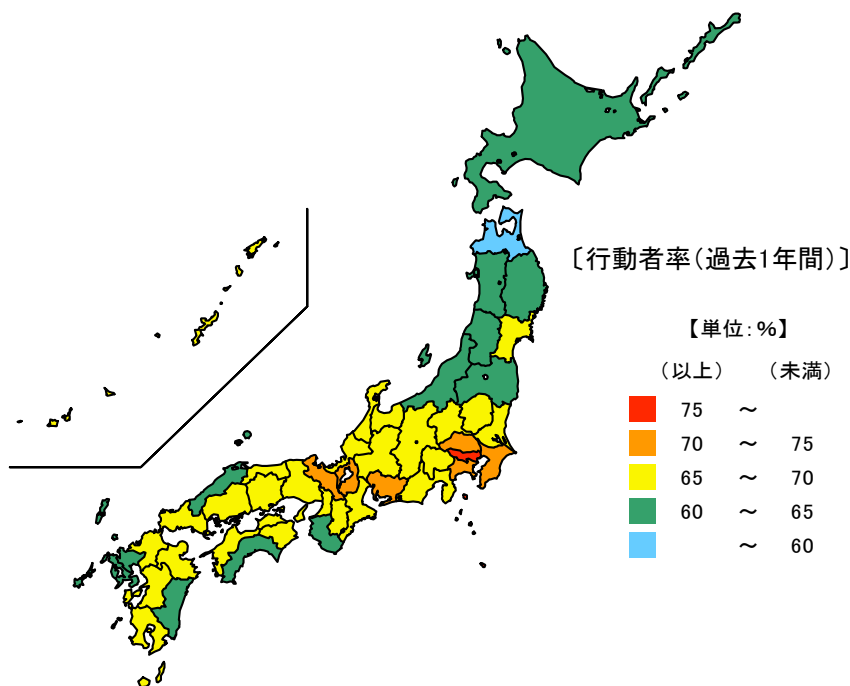

行動者平均時間

単位：時間

都道府県	値	順位
全 国	3.02	
青森県	3.40	1
京都府	3.18	2
愛媛県	3.17	3
宮崎県	3.17	3
秋田県	3.15	5
茨城県	3.15	5
三重県	2.95	27
香川県	2.77	43
群馬県	2.73	44
長野県	2.70	45
熊本県	2.70	45
沖縄県	2.67	47

平成28年の三重県の趣味・娯楽の行動者率（過去1年間）は86.6%で、全国順位は16位、行動者の週全体の1日平均時間は2.95時間（2時間57分）で、全国順位が27位となっています。

【資料出所】 総務省「社会生活基本調査」

【備考】

行動者率は、「趣味・娯楽」について、過去1年間（平成27年10月20日～28年10月19日）に何らかの種類の活動を行った人（10歳以上）の10歳以上人口に占める割合。行動者平均時間は、該当する種類の活動をした人のみについて1日の行動時間（週全体平均）をみたもの。

● スポーツの行動者率及び行動者平均時間

平成28年

行動者率 単位：％

都道府県	値	順位
全 国	68.8	
東京都	75.7	1
埼玉県	72.6	2
神奈川県	72.4	3
千葉県	71.6	4
滋賀県	71.6	4
三重県	66.9	22
新潟県	62.6	43
山形県	61.6	44
岩手県	60.6	45
秋田県	60.6	45
青森県	56.0	47

行動者平均時間

単位：時間

都道府県	値	順位
全 国	2.00	
山形県	2.18	1
滋賀県	2.18	1
佐賀県	2.18	1
京都府	2.17	4
福岡県	2.15	5
三重県	2.03	14
新潟県	1.83	43
鳥取県	1.83	43
岡山県	1.83	43
静岡県	1.80	46
徳島県	1.78	47

平成28年の三重県のスポーツの行動者率（過去1年間）は66.9%で、全国順位は22位です。また、行動者の週全体の1日平均時間は2.03時間（2時間2分）で、全国順位は14位となっています。

【資料出所】 総務省「社会生活基本調査」

【備考】

行動者率は、「スポーツ」について、過去1年間(平成27年10月20日～28年10月19日)に何らかの種類の活動を行った人(10歳以上)の10歳以上人口に占める割合。行動者平均時間は、該当する種類の行動をした人のみについて1日の行動時間(週全体平均)をみたもの。

● 国内観光旅行(1泊2日以上)の行動者率

平成28年

単位：％

都道府県	値	順位
全 国	48.9	
東 京 都	56.8	1
埼 玉 県	55.2	2
愛 知 県	55.0	3
富 山 県	54.5	4
神 奈 川 県	54.3	5
三 重 県	51.3	9
岩 手 県	37.7	43
長 崎 県	36.4	44
高 知 県	33.0	45
青 森 県	32.9	46
沖 縄 県	28.3	47