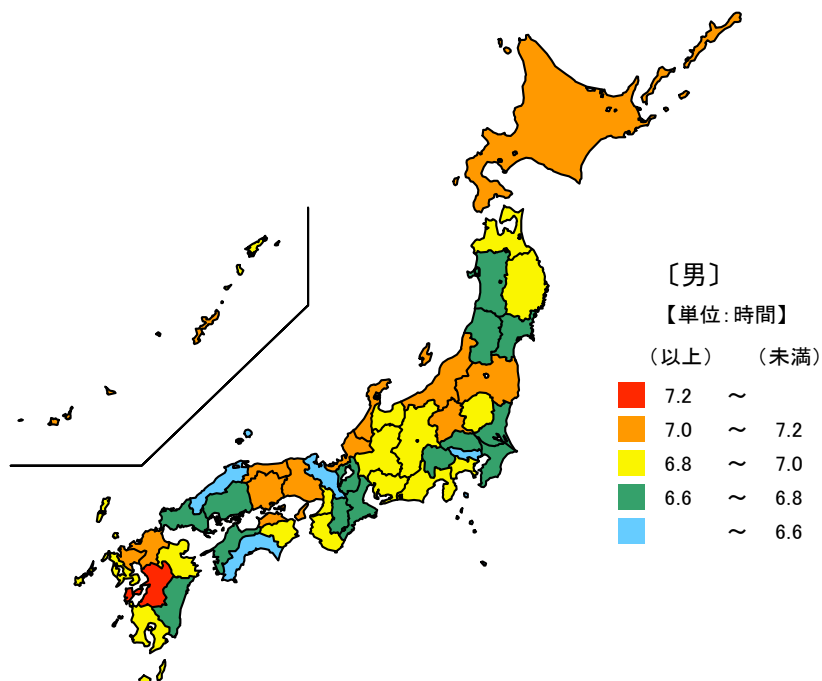

● 食事の平均時間

平成28年

単位：時間

都道府県	値	順位
全 国	1.67	
山 梨 県	1.75	1
秋 田 県	1.73	2
埼 玉 県	1.73	2
東 京 都	1.73	2
長 野 県	1.72	5
鹿 児 島 県	1.72	5
三 重 県	1.60	42
岐 阜 県	1.60	42
佐 賀 県	1.60	42
大 分 県	1.60	42
鳥 取 県	1.58	46
北 海 道	1.57	47

平成28年の三重県の週全体の1日平均睡眠時間は7.67時間（7時間40分）で、全国順位は32位、食事時間は1.60時間（1時間36分）で、全国順位は42位となっています。

【資料出所】

総務省「社会生活基本調査」

【備考】

平均時間は、我が国に住んでいる10歳以上の人について、該当する種類の行動の1日の行動時間（週全体平均）をみたもの。

● 仕事の平均時間(15歳以上有業者)

平成28年

男 単位：時間

都道府県	値	順位
全 国	6.82	
熊 本 県	7.40	1
北 海 道	7.12	2
石 川 県	7.10	3
福 岡 県	7.08	4
兵 庫 県	7.07	5
沖 縄 県	7.07	5
三 重 県	6.65	38
宮 崎 県	6.62	43
高 知 県	6.52	44
東 京 都	6.48	45
京 都 府	6.48	45
島 根 県	6.32	47

女 単位：時間

都道府県	値	順位
全 国	4.78	
岩 手 県	5.60	1
青 森 県	5.58	2
山 形 県	5.48	3
福 島 県	5.48	3
熊 本 県	5.35	5
三 重 県	4.70	35
兵 庫 県	4.62	42
山 口 県	4.62	42
東 京 都	4.60	44
神 奈 川 県	4.55	45
千 葉 県	4.53	46
埼 玉 県	4.40	47

平成28年の三重県の15歳以上有業者の週全体の1日平均仕事時間は男が6.65時間（6時間39分）で、全国順位が38位、女が4.70時間（4時間42分）で、全国順位が35位と男女ともに短くなっています。

【資料出所】
総務省「社会生活基本調査」

【備考】

平均時間は、我が国に住んでいる15歳以上の人について、仕事の行動の1日の行動時間(週全体平均)をみたもの。

行動者率 単位：％

都道府県	値	順位
全 国	87.0	
千葉県	90.6	1
東京都	90.1	2
神奈川県	90.1	2
埼玉県	89.3	4
愛知県	88.8	5
三重県	86.6	16
徳島県	82.1	43
宮崎県	81.0	44
青森県	80.7	45
高知県	80.5	46
秋田県	80.3	47