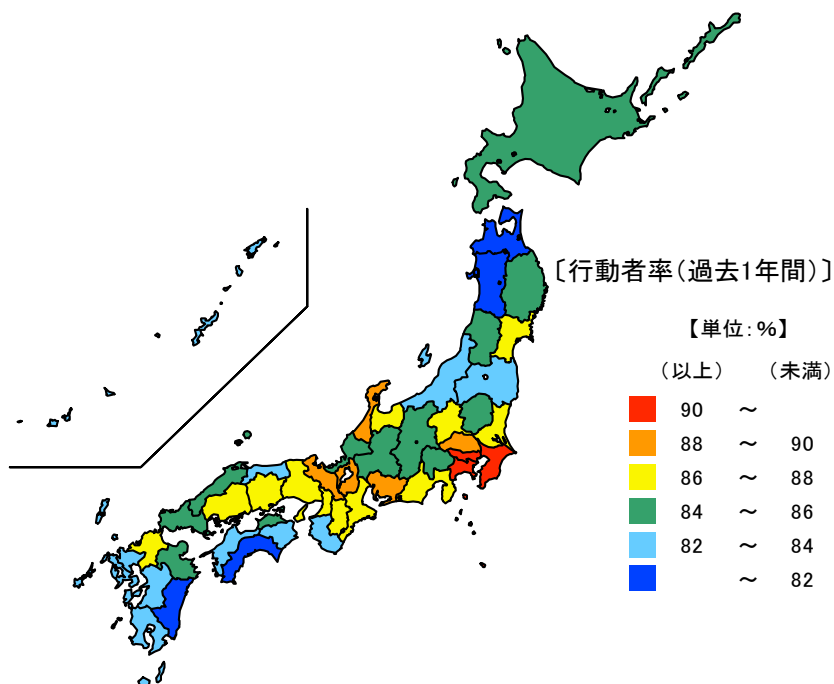

都道府県	値	順位
全 国	6.82	
熊 本 県	7.40	1
北 海 道	7.12	2
石 川 県	7.10	3
福 岡 県	7.08	4
兵 庫 県	7.07	5
沖 縄 県	7.07	5
三 重 県	6.65	38
宮 崎 県	6.62	43
高 知 県	6.52	44
東 京 都	6.48	45
京 都 府	6.48	45
島 根 県	6.32	47

女 単位：時間

都道府県	値	順位
全 国	4.78	
岩 手 県	5.60	1
青 森 県	5.58	2
山 形 県	5.48	3
福 島 県	5.48	3
熊 本 県	5.35	5
三 重 県	4.70	35
兵 庫 県	4.62	42
山 口 県	4.62	42
東 京 都	4.60	44
神 奈 川 県	4.55	45
千 葉 県	4.53	46
埼 玉 県	4.40	47

平成28年の三重県の15歳以上有業者の週全体の1日平均仕事時間は男が6.65時間（6時間39分）で、全国順位が38位、女が4.70時間（4時間42分）で、全国順位が35位と男女ともに短くなっています。

【資料出所】
総務省「社会生活基本調査」

【備考】

平均時間は、我が国に住んでいる15歳以上の人について、仕事の行動の1日の行動時間(週全体平均)をみたもの。

行動者率 単位：％

都道府県	値	順位
全 国	87.0	
千葉県	90.6	1
東京都	90.1	2
神奈川県	90.1	2
埼玉県	89.3	4
愛知県	88.8	5
三重県	86.6	16
徳島県	82.1	43
宮崎県	81.0	44
青森県	80.7	45
高知県	80.5	46
秋田県	80.3	47

行動者平均時間

単位：時間

都道府県	値	順位
全 国	3.02	
青森県	3.40	1
京都府	3.18	2
愛媛県	3.17	3
宮崎県	3.17	3
秋田県	3.15	5
茨城県	3.15	5
三重県	2.95	27
香川県	2.77	43
群馬県	2.73	44
長野県	2.70	45
熊本県	2.70	45
沖縄県	2.67	47

平成28年の三重県の趣味・娯楽の行動者率（過去1年間）は86.6%で、全国順位は16位、行動者の週全体の1日平均時間は2.95時間（2時間57分）で、全国順位が27位となっています。

【資料出所】 総務省「社会生活基本調査」

【備考】

行動者率は、「趣味・娯楽」について、過去1年間（平成27年10月20日～28年10月19日）に何らかの種類の活動を行った人（10歳以上）の10歳以上人口に占める割合。行動者平均時間は、該当する種類の活動をした人のみについて1日の行動時間（週全体平均）をみたもの。

● スポーツの行動者率及び行動者平均時間

平成28年

行動者率 単位：％

都道府県	値	順位
全 国	68.8	
東京都	75.7	1
埼玉県	72.6	2
神奈川県	72.4	3
千葉県	71.6	4
滋賀県	71.6	4
三重県	66.9	22
新潟県	62.6	43
山形県	61.6	44
岩手県	60.6	45
秋田県	60.6	45
青森県	56.0	47