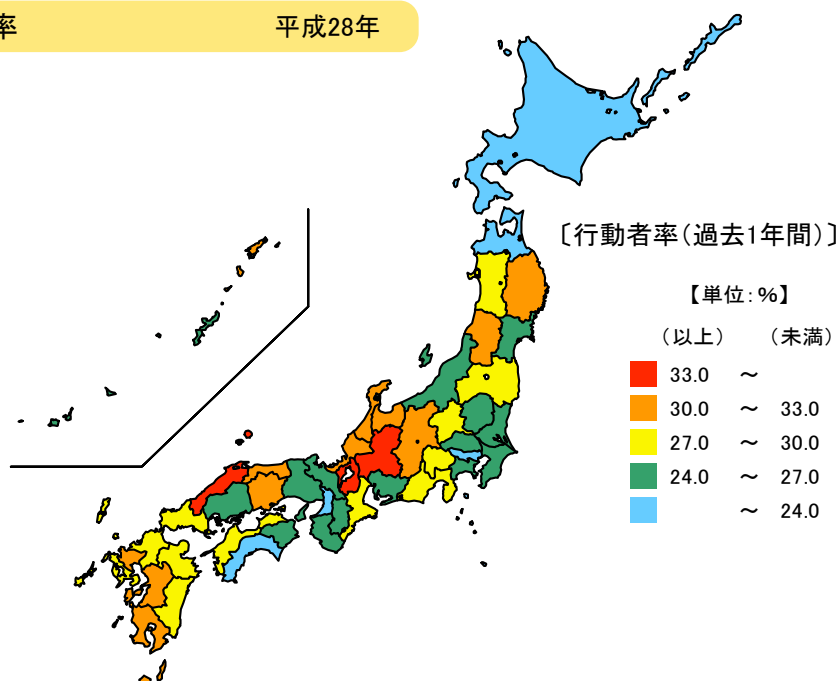

【資料出所】 総務省「社会生活基本調査」

【備考】

行動者率は、「趣味・娯楽」について、過去1年間（平成27年10月20日～28年10月19日）に何らかの種類の活動を行った人（10歳以上）の10歳以上人口に占める割合。行動者平均時間は、該当する種類の活動をした人のみについて1日の行動時間（週全体平均）をみたもの。

● スポーツの行動者率及び行動者平均時間

平成28年

行動者率 単位：％

都道府県	値	順位
全 国	68.8	
東京都	75.7	1
埼玉県	72.6	2
神奈川県	72.4	3
千葉県	71.6	4
滋賀県	71.6	4
三重県	66.9	22
新潟県	62.6	43
山形県	61.6	44
岩手県	60.6	45
秋田県	60.6	45
青森県	56.0	47

行動者平均時間

単位：時間

都道府県	値	順位
全 国	2.00	
山形県	2.18	1
滋賀県	2.18	1
佐賀県	2.18	1
京都府	2.17	4
福岡県	2.15	5
三重県	2.03	14
新潟県	1.83	43
鳥取県	1.83	43
岡山県	1.83	43
静岡県	1.80	46
徳島県	1.78	47

平成28年の三重県のスポーツの行動者率（過去1年間）は66.9%で、全国順位は22位です。また、行動者の週全体の1日平均時間は2.03時間（2時間2分）で、全国順位は14位となっています。

【資料出所】 総務省「社会生活基本調査」

【備考】

行動者率は、「スポーツ」について、過去1年間(平成27年10月20日～28年10月19日)に何らかの種類の活動を行った人(10歳以上)の10歳以上人口に占める割合。行動者平均時間は、該当する種類の行動をした人のみについて1日の行動時間(週全体平均)をみたもの。

● 国内観光旅行(1泊2日以上)の行動者率

平成28年

単位：％

都道府県	値	順位
全 国	48.9	
東 京 都	56.8	1
埼 玉 県	55.2	2
愛 知 県	55.0	3
富 山 県	54.5	4
神 奈 川 県	54.3	5
三 重 県	51.3	9
岩 手 県	37.7	43
長 崎 県	36.4	44
高 知 県	33.0	45
青 森 県	32.9	46
沖 縄 県	28.3	47

● ボランティア活動の行動者率

平成28年

単位：％

都道府県	値	順位
全 国	26.0	
滋 賀 県	33.9	1
岐 阜 県	33.4	2
島 根 県	33.1	3
熊 本 県	32.7	4
佐 賀 県	32.6	5
鹿 児 島 県	32.6	5
三 重 県	29.0	19
北 海 道	22.6	43
高 知 県	22.6	43
青 森 県	22.4	45
東 京 都	21.6	46
大 阪 府	20.6	47