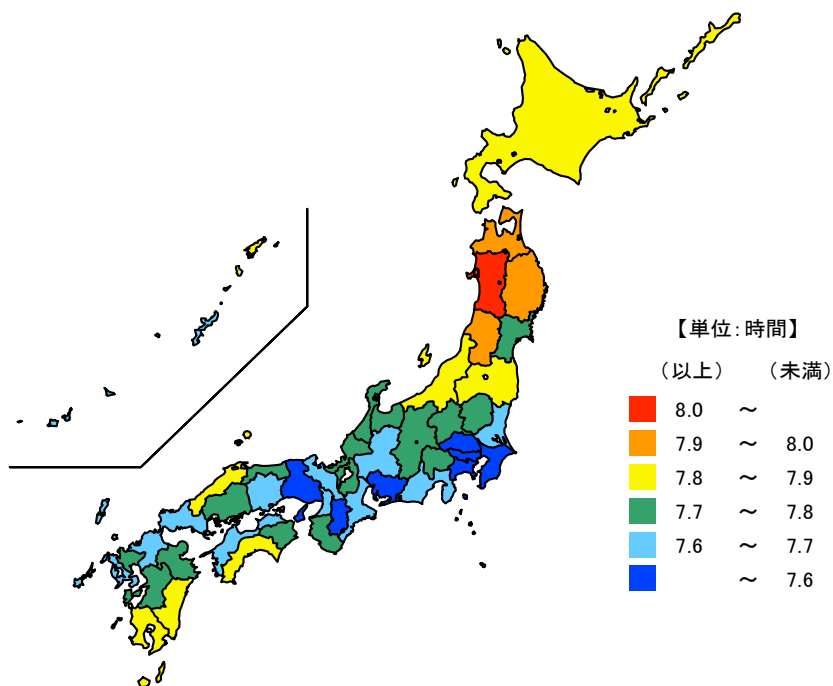

120 睡眠及び食事の平均時間

● 睡眠の平均時間

平成28年

単位：時間

都道府県	値	順位
全 国	7.67	
秋 田 県	8.03	1
青 森 県	7.98	2
山 形 県	7.93	3
岩 手 県	7.90	4
島 根 県	7.88	5
宮 崎 県	7.88	5
三 重 県	7.67	32
東 京 都	7.58	41
愛 知 県	7.58	41
兵 庫 県	7.58	41
奈 良 県	7.58	41
神 奈 川 県	7.55	45
千 葉 県	7.53	46
埼 玉 県	7.52	47

● 食事の平均時間

平成28年

単位：時間

都道府県	値	順位
全 国	1.67	
山 梨 県	1.75	1
秋 田 県	1.73	2
埼 玉 県	1.73	2
東 京 都	1.73	2
長 野 県	1.72	5
鹿 児 島 県	1.72	5
三 重 県	1.60	42
岐 阜 県	1.60	42
佐 賀 県	1.60	42
大 分 県	1.60	42
鳥 取 県	1.58	46
北 海 道	1.57	47

平成28年の三重県の週全体の1日平均睡眠時間は7.67時間（7時間40分）で、全国順位は32位、食事時間は1.60時間（1時間36分）で、全国順位は42位となっています。

【資料出所】

総務省「社会生活基本調査」

【備考】

平均時間は、我が国に住んでいる10歳以上の人について、該当する種類の行動の1日の行動時間（週全体平均）をみたもの。

● 仕事の平均時間(15歳以上有業者)

平成28年

男 単位：時間

都道府県	値	順位
全 国	6.82	
熊 本 県	7.40	1
北 海 道	7.12	2
石 川 県	7.10	3
福 岡 県	7.08	4
兵 庫 県	7.07	5
沖 縄 県	7.07	5
三 重 県	6.65	38
宮 崎 県	6.62	43
高 知 県	6.52	44
東 京 都	6.48	45
京 都 府	6.48	45
島 根 県	6.32	47

女 単位：時間

都道府県	値	順位
全 国	4.78	
岩 手 県	5.60	1
青 森 県	5.58	2
山 形 県	5.48	3
福 島 県	5.48	3
熊 本 県	5.35	5
三 重 県	4.70	35
兵 庫 県	4.62	42
山 口 県	4.62	42
東 京 都	4.60	44
神 奈 川 県	4.55	45
千 葉 県	4.53	46
埼 玉 県	4.40	47