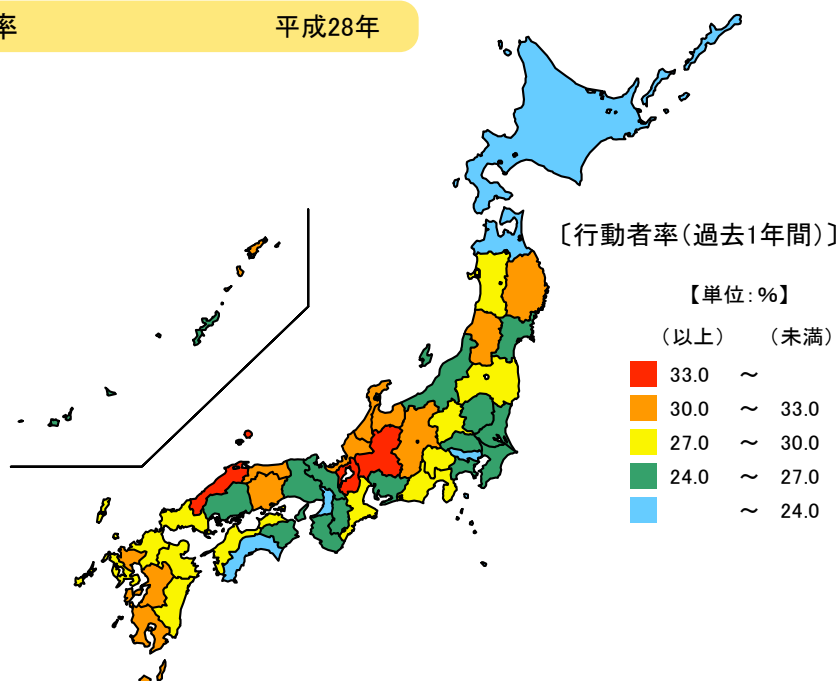

● 国内観光旅行(1泊2日以上)の行動者率

平成28年

単位：％

都道府県	値	順位
全 国	48.9	
東 京 都	56.8	1
埼 玉 県	55.2	2
愛 知 県	55.0	3
富 山 県	54.5	4
神 奈 川 県	54.3	5
三 重 県	51.3	9
岩 手 県	37.7	43
長 崎 県	36.4	44
高 知 県	33.0	45
青 森 県	32.9	46
沖 縄 県	28.3	47

● ボランティア活動の行動者率

平成28年

単位：％

都道府県	値	順位
全 国	26.0	
滋 賀 県	33.9	1
岐 阜 県	33.4	2
島 根 県	33.1	3
熊 本 県	32.7	4
佐 賀 県	32.6	5
鹿 児 島 県	32.6	5
三 重 県	29.0	19
北 海 道	22.6	43
高 知 県	22.6	43
青 森 県	22.4	45
東 京 都	21.6	46
大 阪 府	20.6	47

平成28年の三重県の国内観光旅行(1泊2日以上)の行動者率(過去1年間)は51.3%で、全国順位は9位、ボランティア活動の行動者率(過去1年間)は29.0%で、全国順位は19位となっています。

【資料出所】 総務省「社会生活基本調査」

【備考】

行動者率は、該当の行動について、過去1年間(平成27年10月20日～28年10月19日)に何らかの種類の活動を行った人(10歳以上)の10歳以上人口に占める割合。