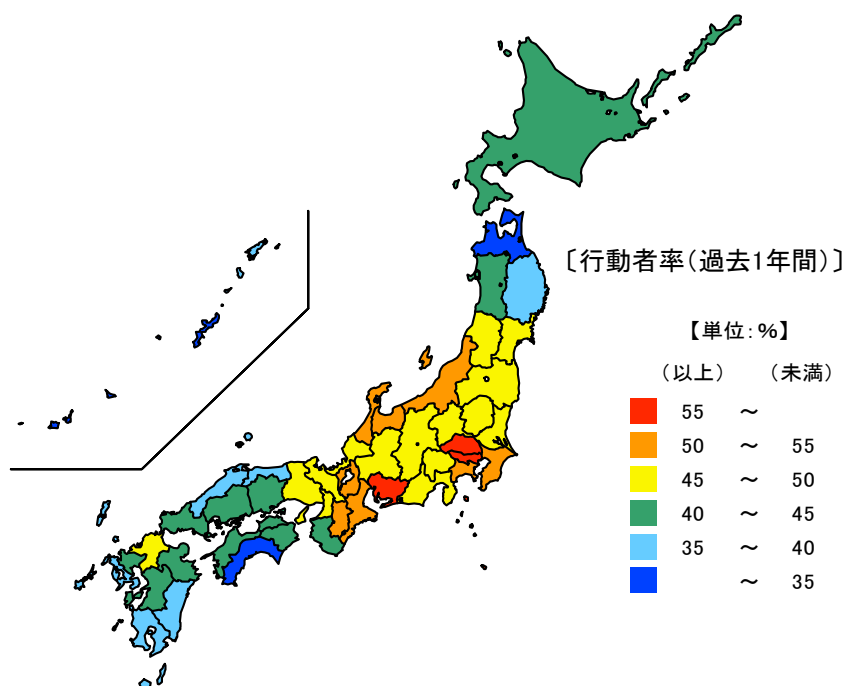

● 国内観光旅行(1泊2日以上)の行動者率

平成28年

単位：％

都道府県	値	順位
全 国	48.9	
東 京 都	56.8	1
埼 玉 県	55.2	2
愛 知 県	55.0	3
富 山 県	54.5	4
神 奈 川 県	54.3	5
三 重 県	51.3	9
岩 手 県	37.7	43
長 崎 県	36.4	44
高 知 県	33.0	45
青 森 県	32.9	46
沖 縄 県	28.3	47

● ボランティア活動の行動者率

平成28年

単位：％

都道府県	値	順位
全 国	26.0	
滋 賀 県	33.9	1
岐 阜 県	33.4	2
島 根 県	33.1	3
熊 本 県	32.7	4
佐 賀 県	32.6	5
鹿 児 島 県	32.6	5
三 重 県	29.0	19
北 海 道	22.6	43
高 知 県	22.6	43
青 森 県	22.4	45
東 京 都	21.6	46
大 阪 府	20.6	47

平成28年の三重県の国内観光旅行(1泊2日以上)の行動者率(過去1年間)は51.3%で、全国順位は9位、ボランティア活動の行動者率(過去1年間)は29.0%で、全国順位は19位となっています。

【資料出所】 総務省「社会生活基本調査」

【備考】

行動者率は、該当の行動について、過去1年間(平成27年10月20日～28年10月19日)に何らかの種類の活動を行った人(10歳以上)の10歳以上人口に占める割合。