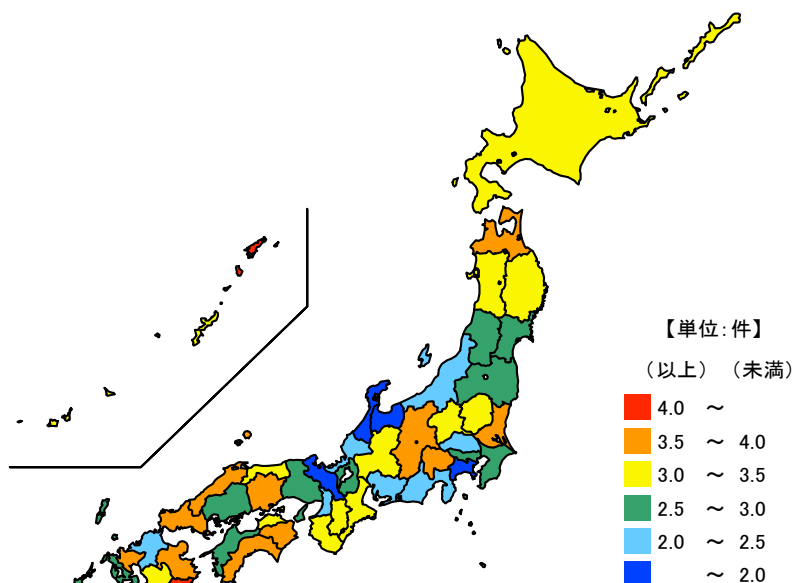

## ● 出火件数(人口1万人当たり)

令和2年

単位：件

都道府県	値	順位
全 国	2.73	
鹿児島県	4.09	1
宮崎県	4.03	2
島根県	3.96	3
大分県	3.93	4
徳島県	3.85	5
三重県	3.39	15
埼玉県	2.15	43
神奈川県	1.96	44
京都府	1.91	45
石川県	1.89	46
富山県	1.63	47

単位：件

市 町	値	順位
木曾岬町	28.77	1
伊賀市	7.67	2
明和町	7.35	3
大台町	6.54	4
大紀町	5.99	5
南伊勢町	5.67	6
亀山市	5.63	7
熊野市	4.79	8
玉城町	4.53	9
志摩市	4.46	10
尾鷲市	3.98	11
川越町	3.94	12
いなべ市	3.94	13
紀北町	3.82	14
津市	3.70	15
度会町	3.68	16
御浜町	3.53	17
鳥羽市	3.24	18
松阪市	2.88	19
多気町	2.75	20
鈴鹿市	2.70	21
四日市市	2.63	22
菰野町	2.40	23
桑名市	2.39	24
名張市	1.91	25
伊勢市	1.83	26
朝日町	1.83	27
東員町	1.16	28
紀宝町	0.92	29

令和2年1月～12月の三重県の人1万人当たりの出火件数は3.39件で、全国順位は15位となっています。

県内では、木曾岬町、伊賀市、明和町等で多く、一方、紀宝町、東員町、朝日町等では少なくなっています。

市町でみると、実数が少ないため年により大きく変動することがあります。