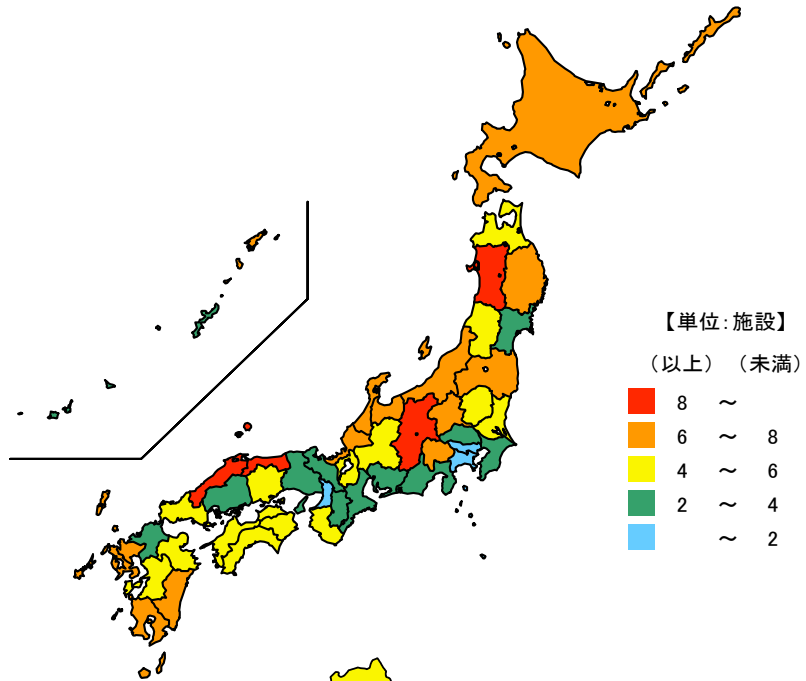

● 社会体育施設数(人口1万人当たり)

平成30年10月1日

単位：施設

都道府県	値	順位
全 国	3.72	
鳥 取 県	9.61	1
長 野 県	9.59	2
秋 田 県	8.81	3
島 根 県	8.46	4
山 梨 県	7.58	5
三 重 県	3.66	36
埼 玉 県	2.25	43
兵 庫 県	2.12	44
神 奈 川 県	1.60	45
東 京 都	1.56	46
大 阪 府	1.34	47

単位：施設

市 町	値	順位
南伊勢町	15.41	1
度会町	13.71	2
木曽岬町	12.90	3
紀宝町	9.34	4
熊野市	9.11	5
紀北町	8.54	6
大紀町	8.52	7
志摩市	7.55	8
多気町	5.54	9
朝日町	5.50	10
川越町	5.38	11
名張市	5.19	12
いなべ市	5.07	13
東員町	4.73	14
大台町	4.40	15
亀山市	4.00	16
玉城町	3.92	17
菰野町	3.70	18
御浜町	3.61	19
尾鷲市	3.58	20
伊賀市	3.52	21
鳥羽市	3.28	22
伊勢市	3.21	23
松阪市	3.17	24
四日市市	3.15	25
津 市	3.07	26
桑 名 市	2.86	27
明 和 町	2.65	28
鈴 鹿 市	2.14	29

平成30年10月1日現在の三重県の人口1万人当たりの社会体育施設数は3.66施設で、全国順位は36位となっています。県内では、南伊勢町、度会町、木曽岬町の順に多くなっています。一方、鈴鹿市、明和町、桑名市等は少なくなっています。

【資料出所】

文部科学省「社会教育調査」
 全国・都道府県の総人口：総務省統計局「人口推計」
 三重県市町の総人口：三重県戦略企画部統計課「推計人口」

【算出方法】

社会体育施設 ÷ 総人口 × 10,000