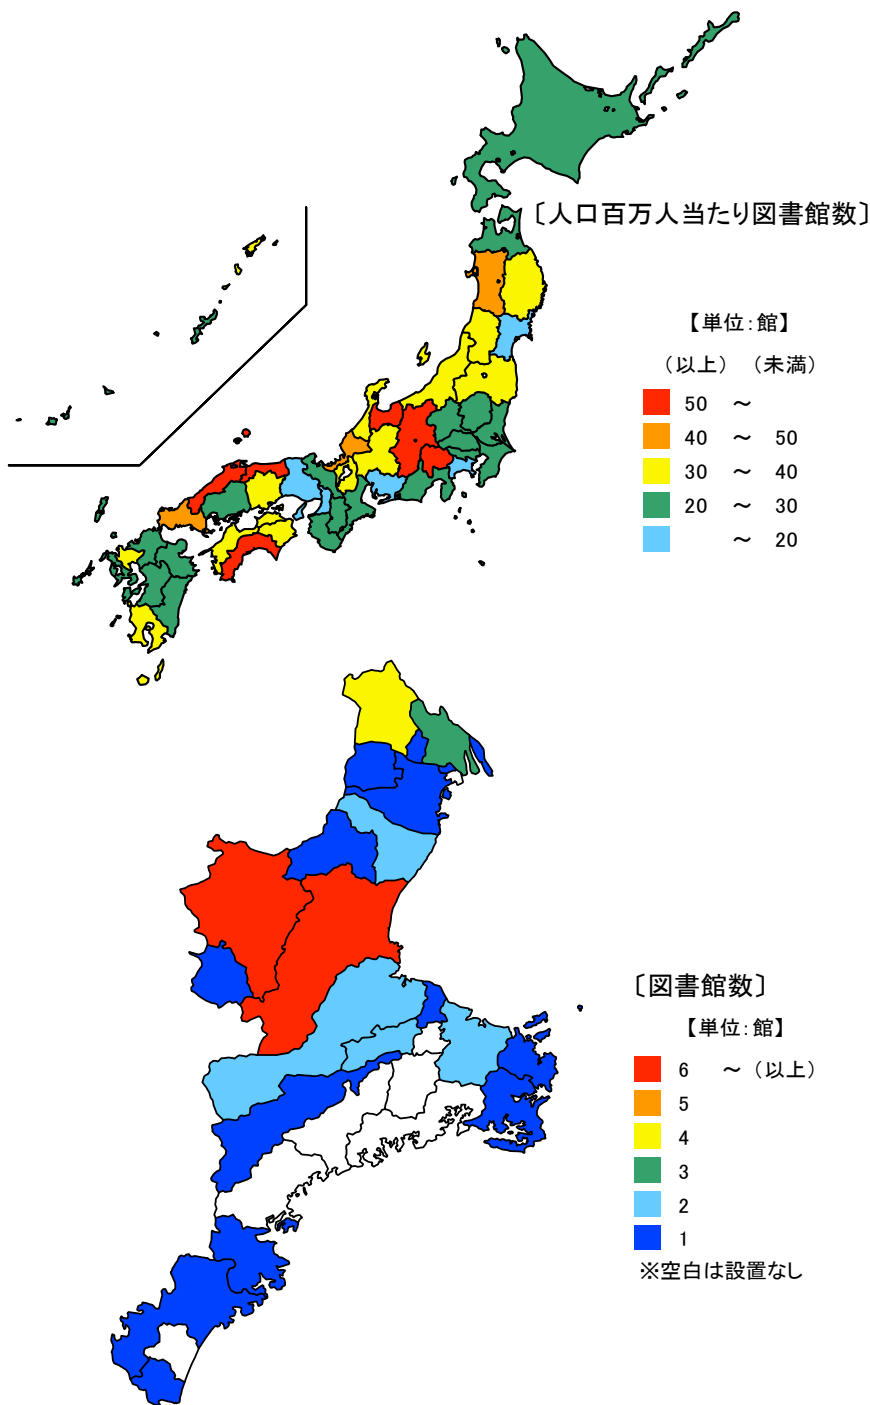

人口百万人当たり図書館数

単位：館

● 図書館数

平成30年10月1日

都道府県	値	順位
全 国	26.6	
山 梨 県	64.9	1
長 野 県	61.1	2
島 根 県	58.8	3
高 知 県	58.1	4
富 山 県	54.3	5
三 重 県	26.2	36
兵 庫 県	19.5	43
大 阪 府	16.7	44
宮 城 県	15.1	45
愛 知 県	13.0	46
神 奈 川 県	9.3	47

図書館数 単位：館

市 町	値	順位
津 市	12	1
伊 賀 市	6	2
いなべ市	4	3
桑 名 市	3	4
伊 勢 市	2	5
松 阪 市	2	5
鈴 鹿 市	2	5
多 気 町	2	5
四 日 市 市	1	9
名 張 市 市	1	9
尾 鷲 市 市	1	9
亀 山 市 市	1	9
鳥 羽 市 市	1	9
熊 野 市 市	1	9
志 摩 市 市	1	9
木 曾 岬 町	1	9
東 員 町	1	9
菰 野 町	1	9
朝 日 町	1	9
明 和 町	1	9
大 台 町	1	9
紀 宝 町	1	9
川 越 町	-	-
玉 城 町	-	-
度 会 町	-	-
大 紀 町	-	-
南 伊 勢 町	-	-
紀 北 町	-	-
御 浜 町	-	-
三 重 県	47	