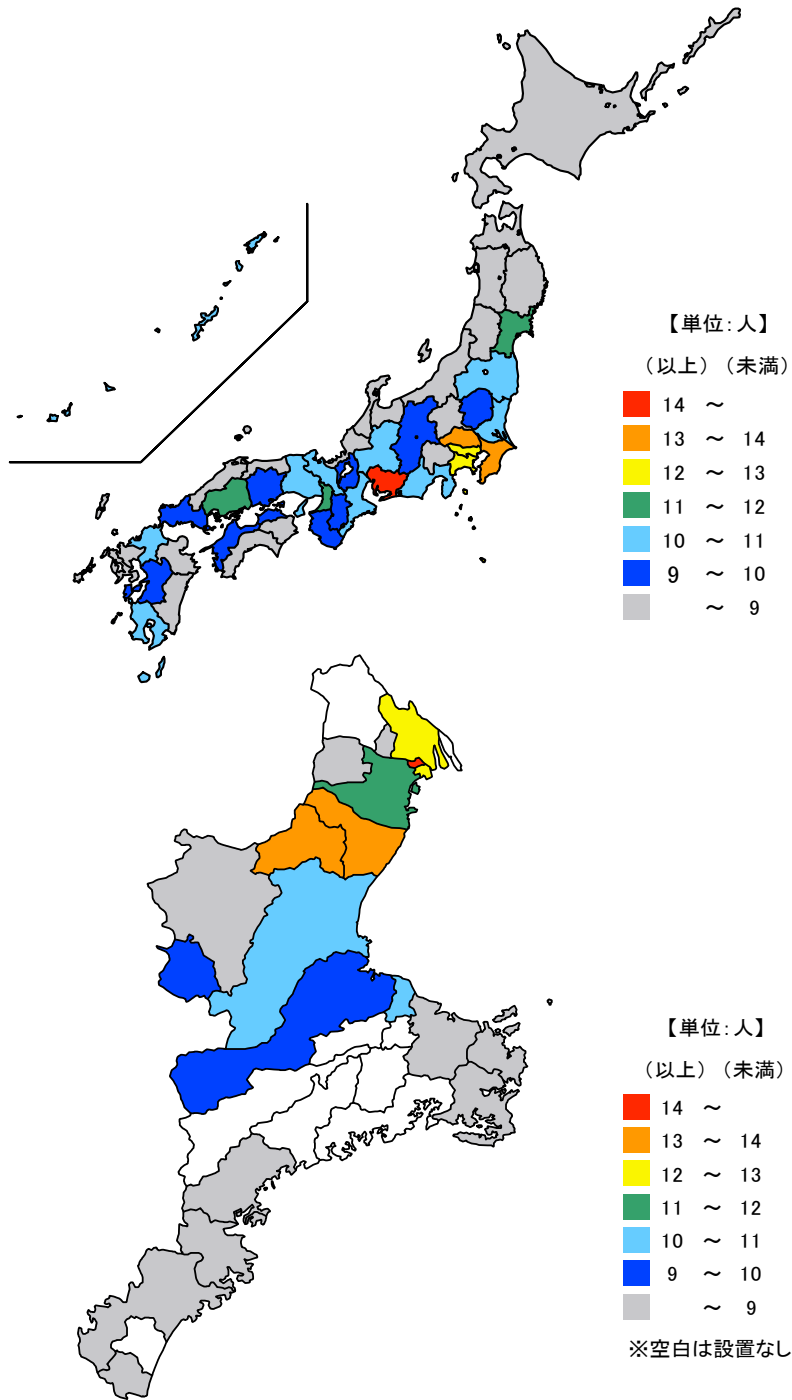

## ● 幼稚園園児数(教員1人当たり)

令和3年5月1日

単位：人

都道府県	値	順位
全 国	11.19	
愛 知 県	14.40	1
千 葉 県	13.63	2
埼 玉 県	13.42	3
神 奈 川 県	12.94	4
東 京 都	12.60	5
三 重 県	10.69	13
新 潟 県	6.93	43
島 根 県	6.92	44
青 森 県	6.45	45
秋 田 県	6.30	46
福 井 県	5.54	47

単位：人

市 町	値	順位
朝 日 町	14.43	1
亀 山 市	13.78	2
鈴 鹿 市	13.12	3
桑 名 市	12.64	4
川 越 町	12.46	5
四 日 市 市	11.63	6
明 和 町	10.80	7
津 市	10.45	8
松 阪 市	9.41	9
名 張 市	9.13	10
志 摩 市	8.90	11
紀 宝 町	8.00	12
菰 野 町	7.78	13
東 員 町	7.62	14
伊 賀 市	7.00	15
伊 勢 市	6.82	16
熊 野 市	5.43	17
紀 北 町	5.00	18
鳥 羽 市	4.83	19
尾 鷲 市	2.25	20
いなべ市	-	-
木曾岬町	-	-
多気町	-	-
大台町	-	-
玉城町	-	-
度会町	-	-
大紀町	-	-
南伊勢町	-	-
御 浜 町	-	-

令和3年5月1日現在の三重県の教員1人当たりの幼稚園園児数は10.69人で、全国順位は13位となっています。

県内では、朝日町、亀山市、鈴鹿市等で多くなっています。