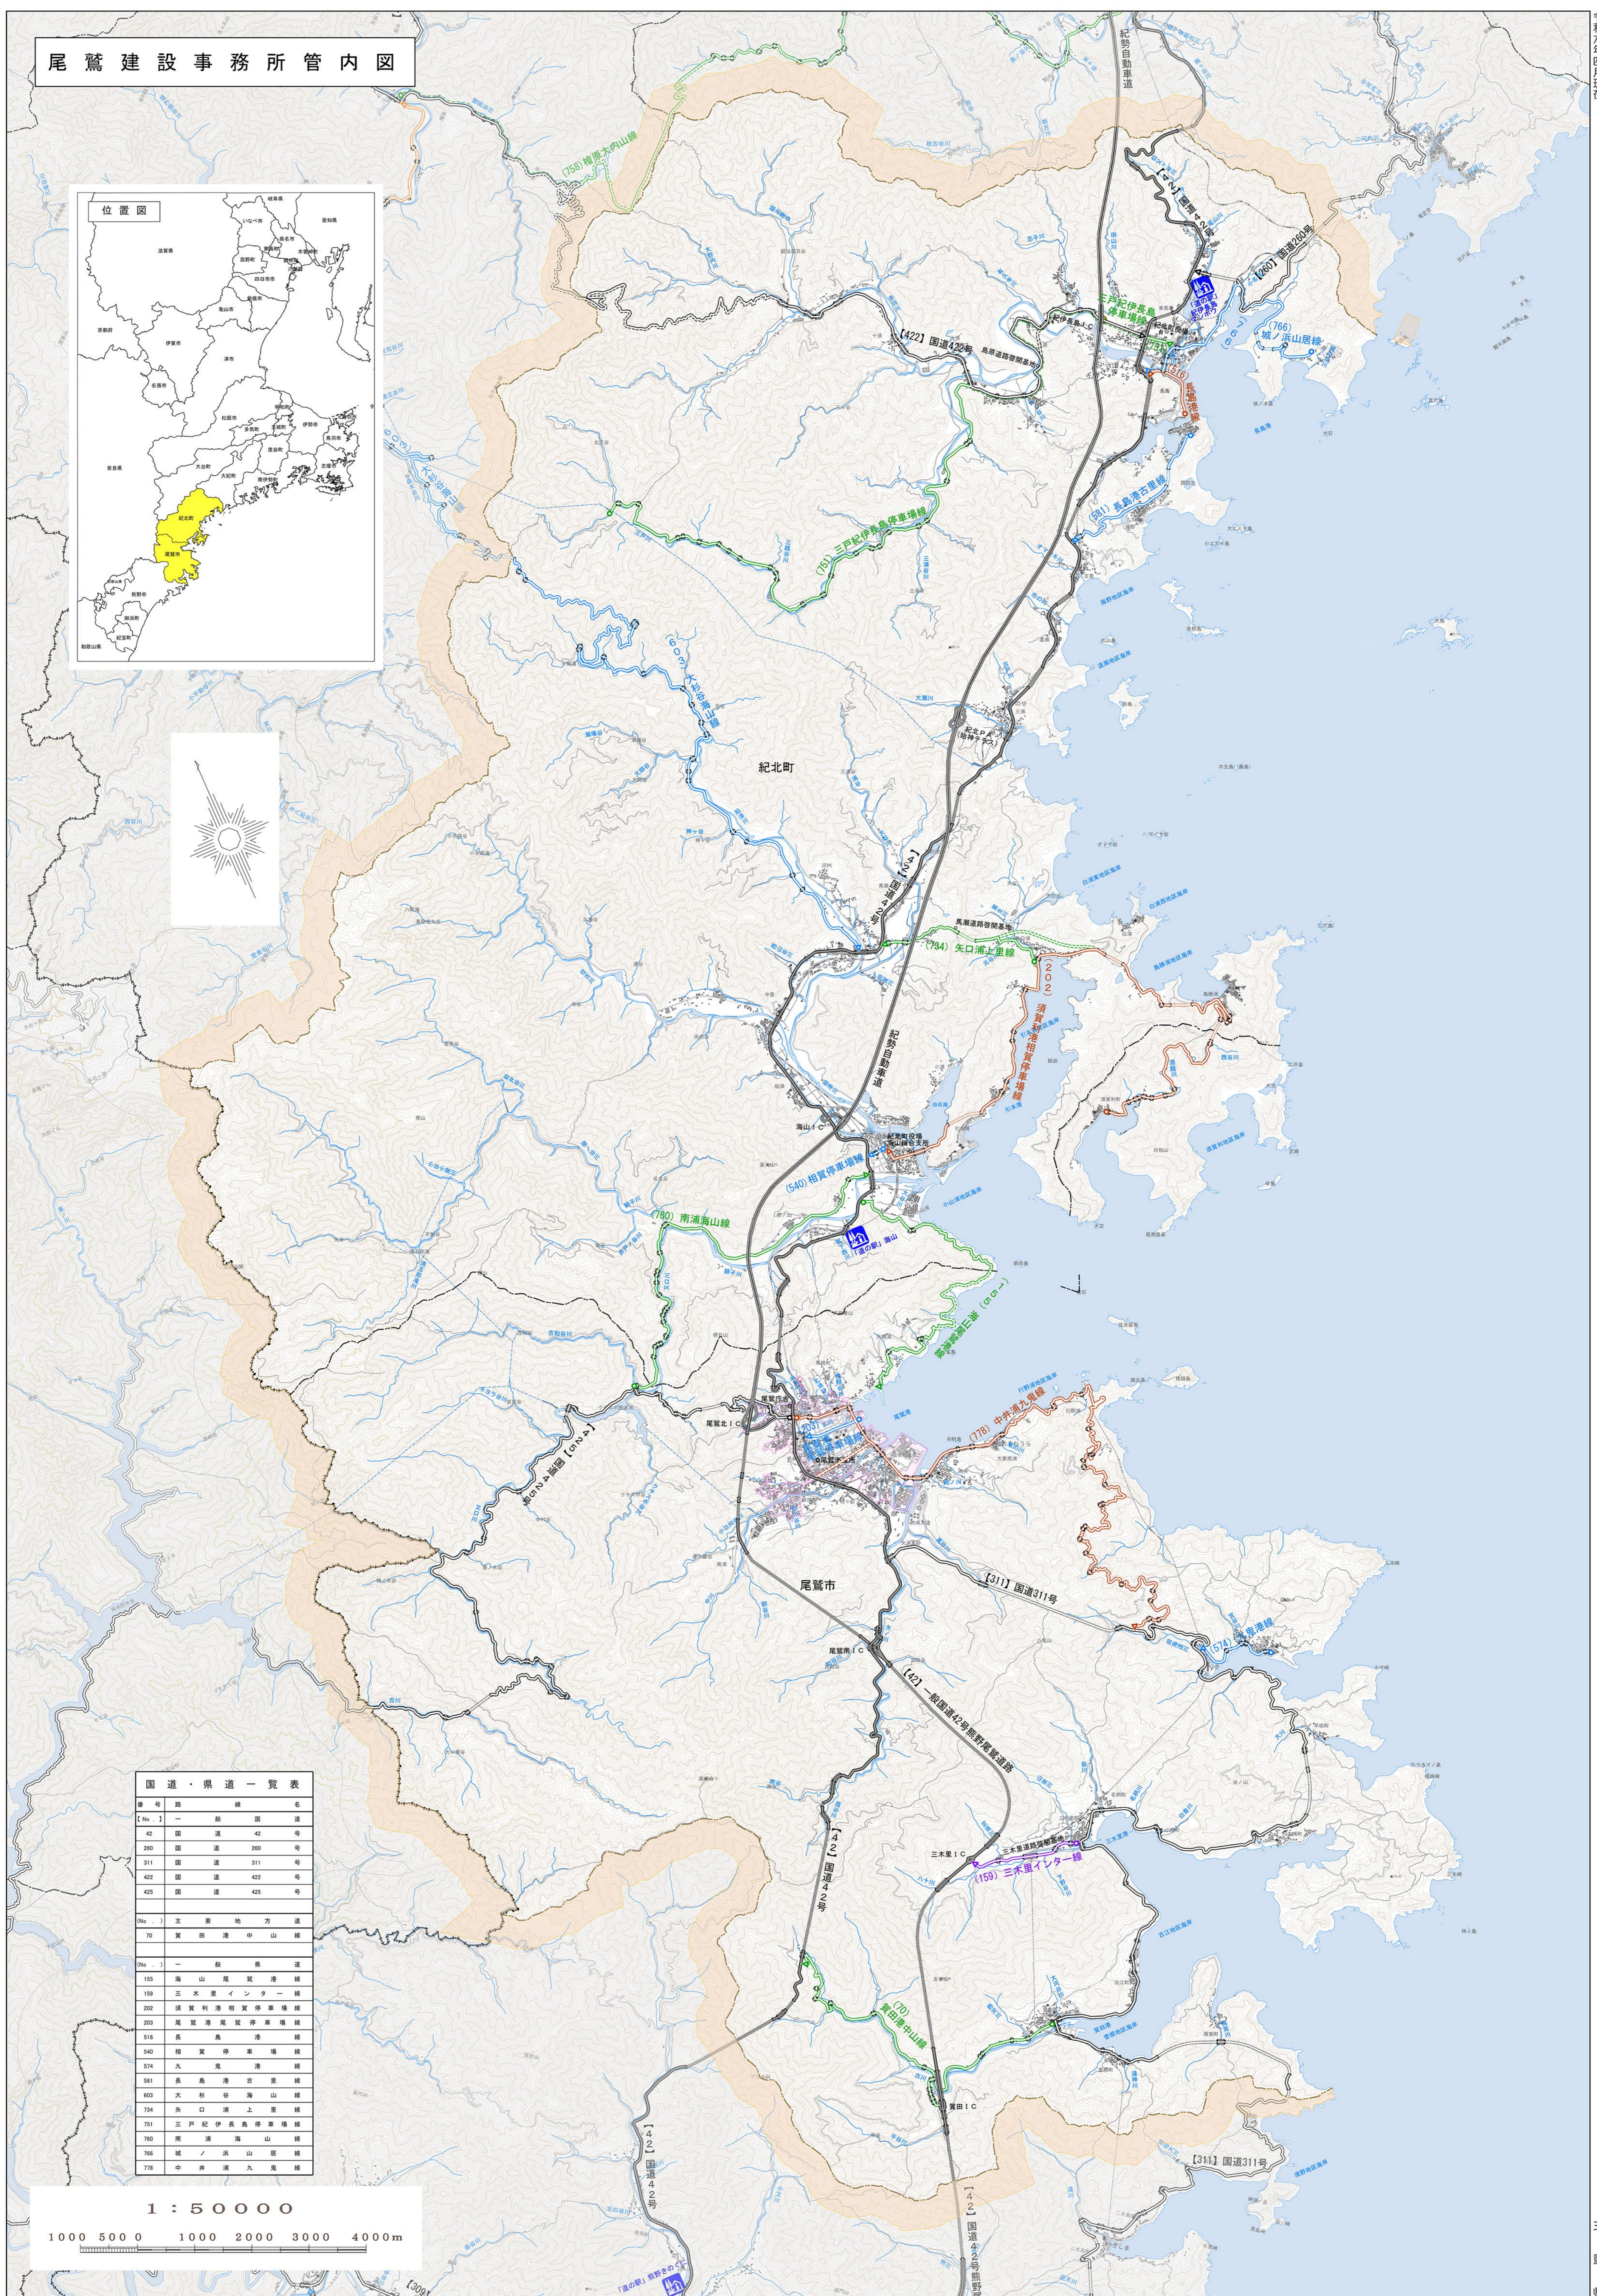

# 尾鷲建設事務所管内図

国道・県道一覧表	
番号	路線名
[No.]	一般国道
42	国道42号
260	国道260号
311	国道311号
422	国道422号
425	国道425号
[No.]	主要地方道
70	実田港中山線
[No.]	一般県道
155	海山尾鷲港線
159	三木里インター線
202	須賀利港相賀停車場線
203	尾鷲港尾鷲停車場線
518	長島港線
540	相賀停車場線
574	九鬼港線
581	長島港古道線
603	大杉谷海山線
724	矢口浦上里線
751	三戸紀伊長島停車場線
760	瀬田海山線
766	城ノ浜山原線
778	中津浦九鬼線

1 : 50000

この地図の作成に当たっては、国土地理院長の承認を得て、同院発行の数値地図25000(空間データ基盤)及び基盤地図情報を使用した。(承認番号 平21業使 第146号)