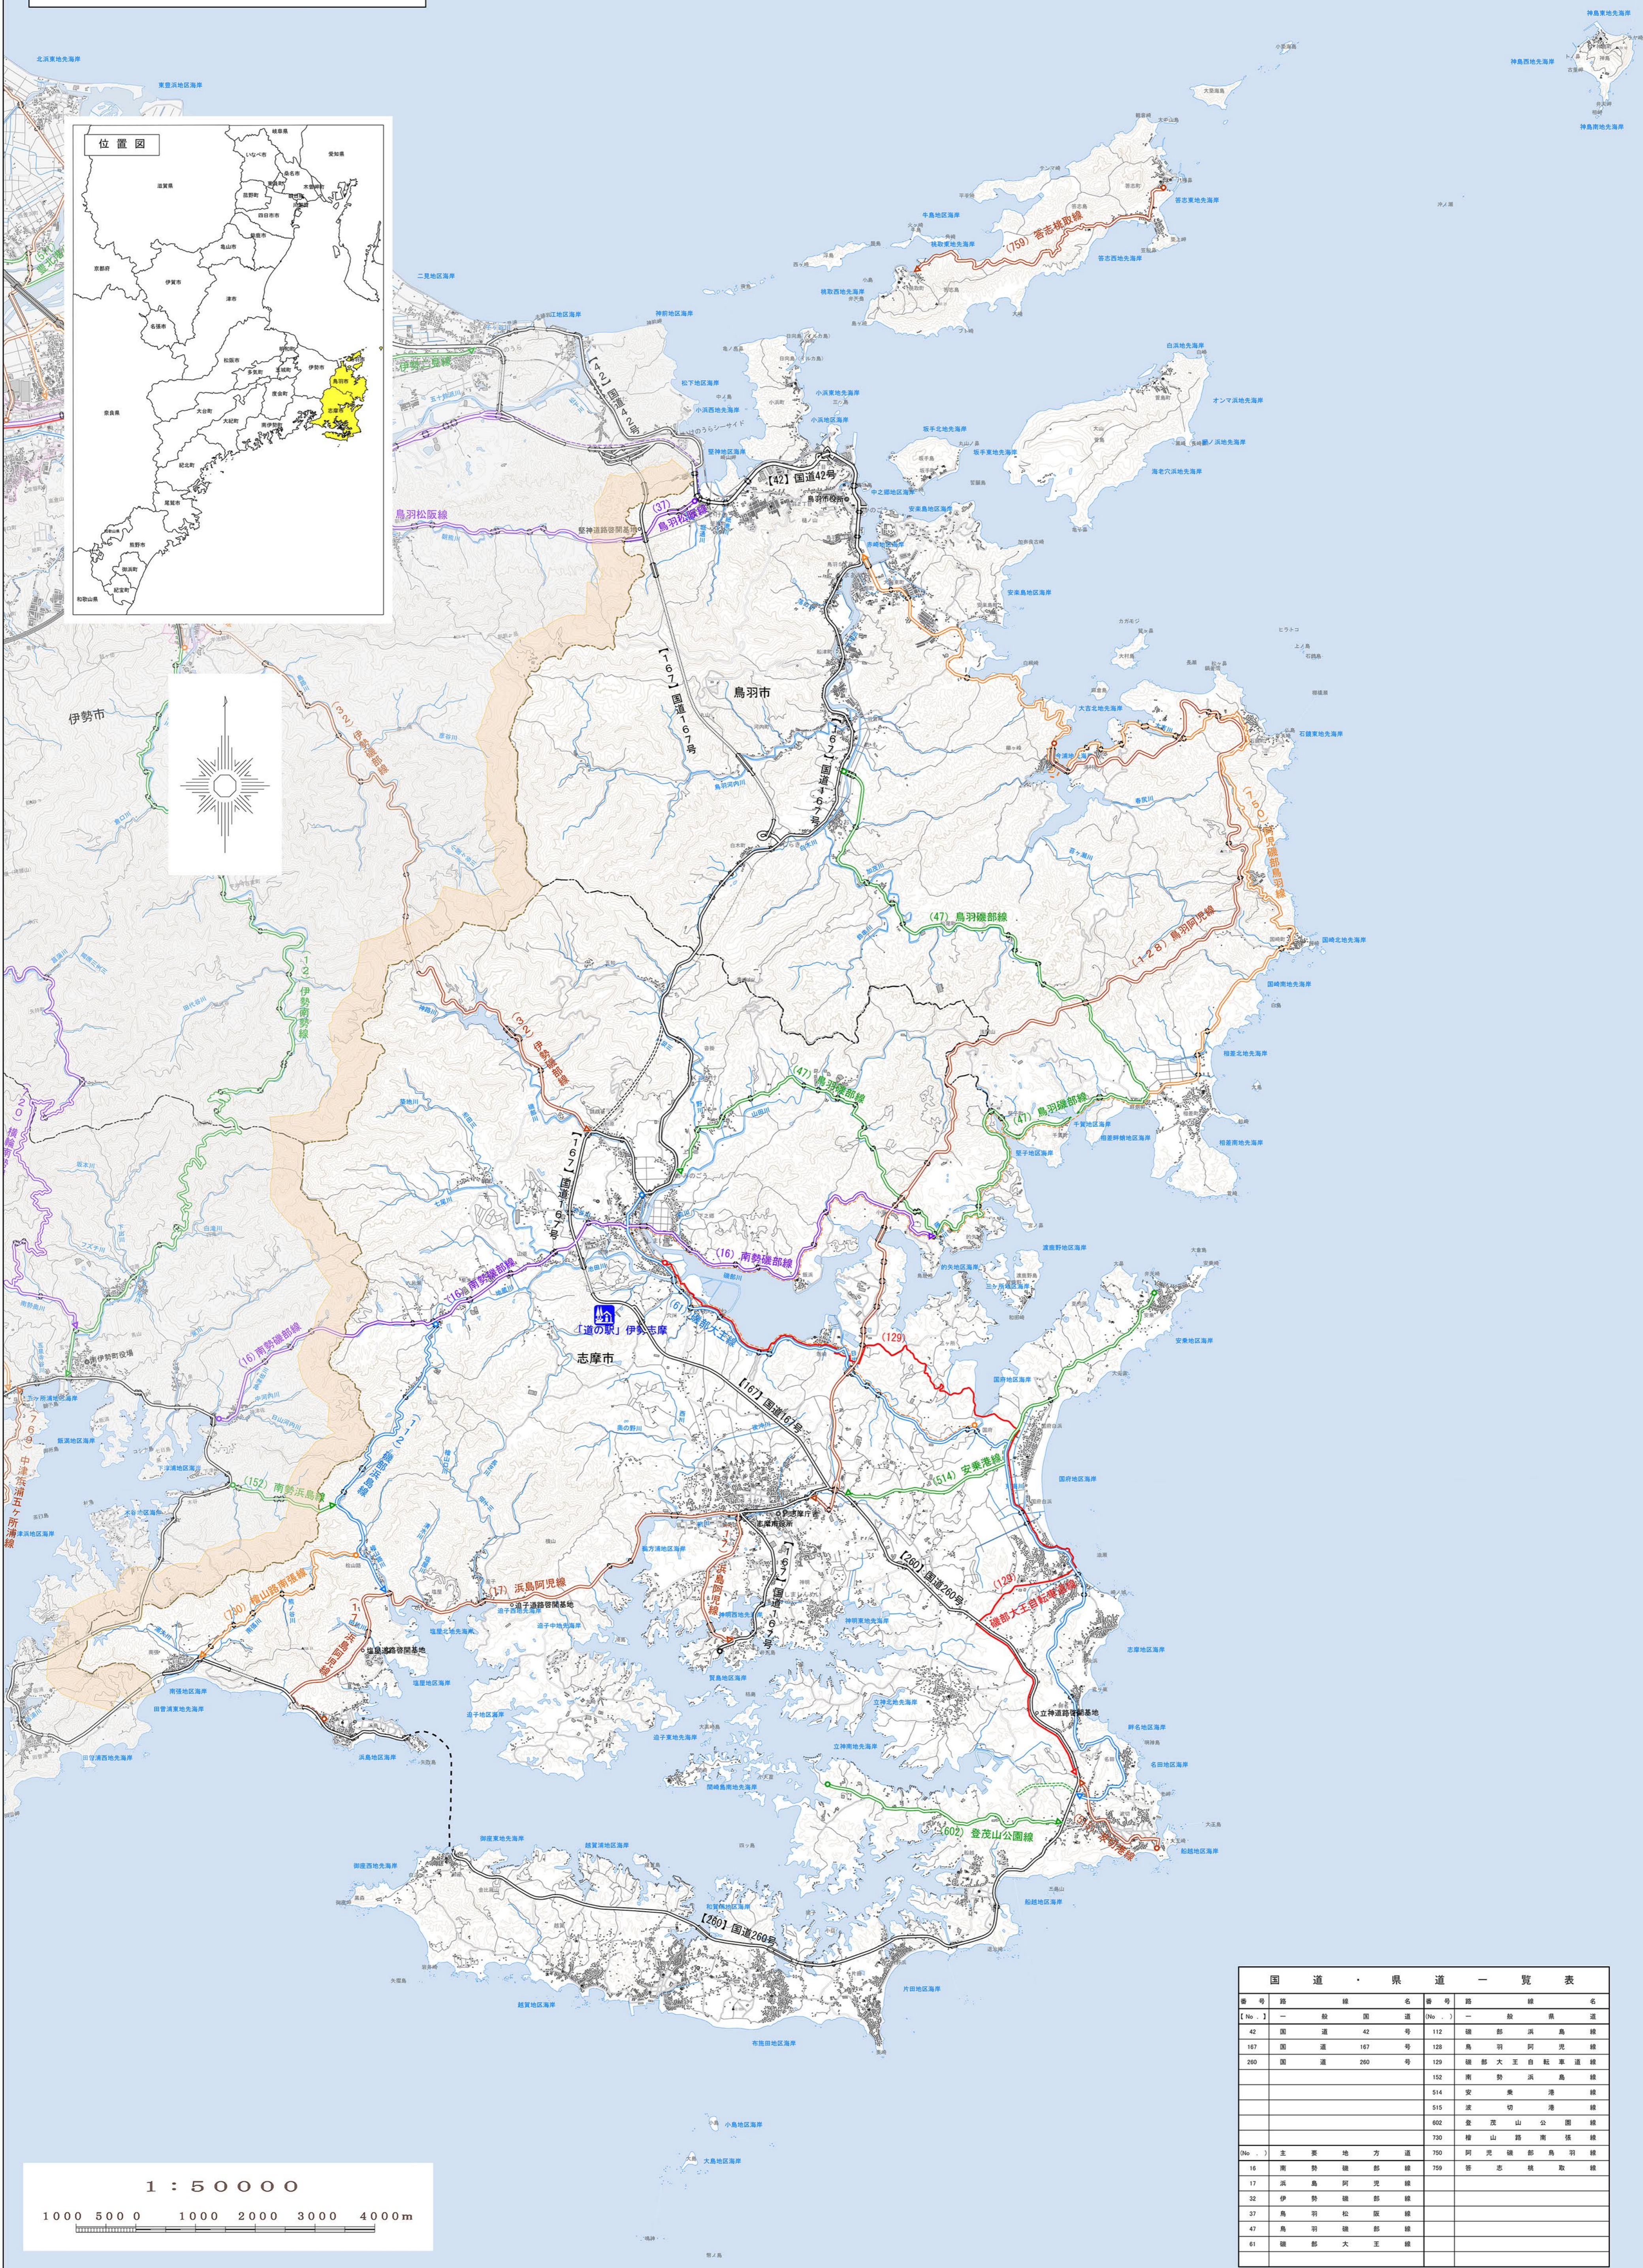

志摩建設事務所管内図

国道・県道一覧表			
番号	路線名	番号	路線名
[No.]	一般国道	[No.]	一般県道
42	国道42号	112	津部浜島線
167	国道167号	128	鳥羽阿児線
260	国道260号	129	津部大王自走車道線
		152	南勢浜島線
		514	安楽港線
		515	津切港線
		602	登茂山公園線
		730	津山新道線
[No.]	主要地方道	750	阿児津部鳥羽線
16	南勢津部線	759	新志航取線
17	浜島阿児線		
32	伊勢津部線		
37	鳥羽松阪線		
47	鳥羽津部線		
61	津部大王線		

この地図の作成に当たっては、国土地理院長の承認を得て、同院発行の数値地図25000(空間データ基盤)及び基盤地図情報を使用した。(承認番号 平21業使 第146号)