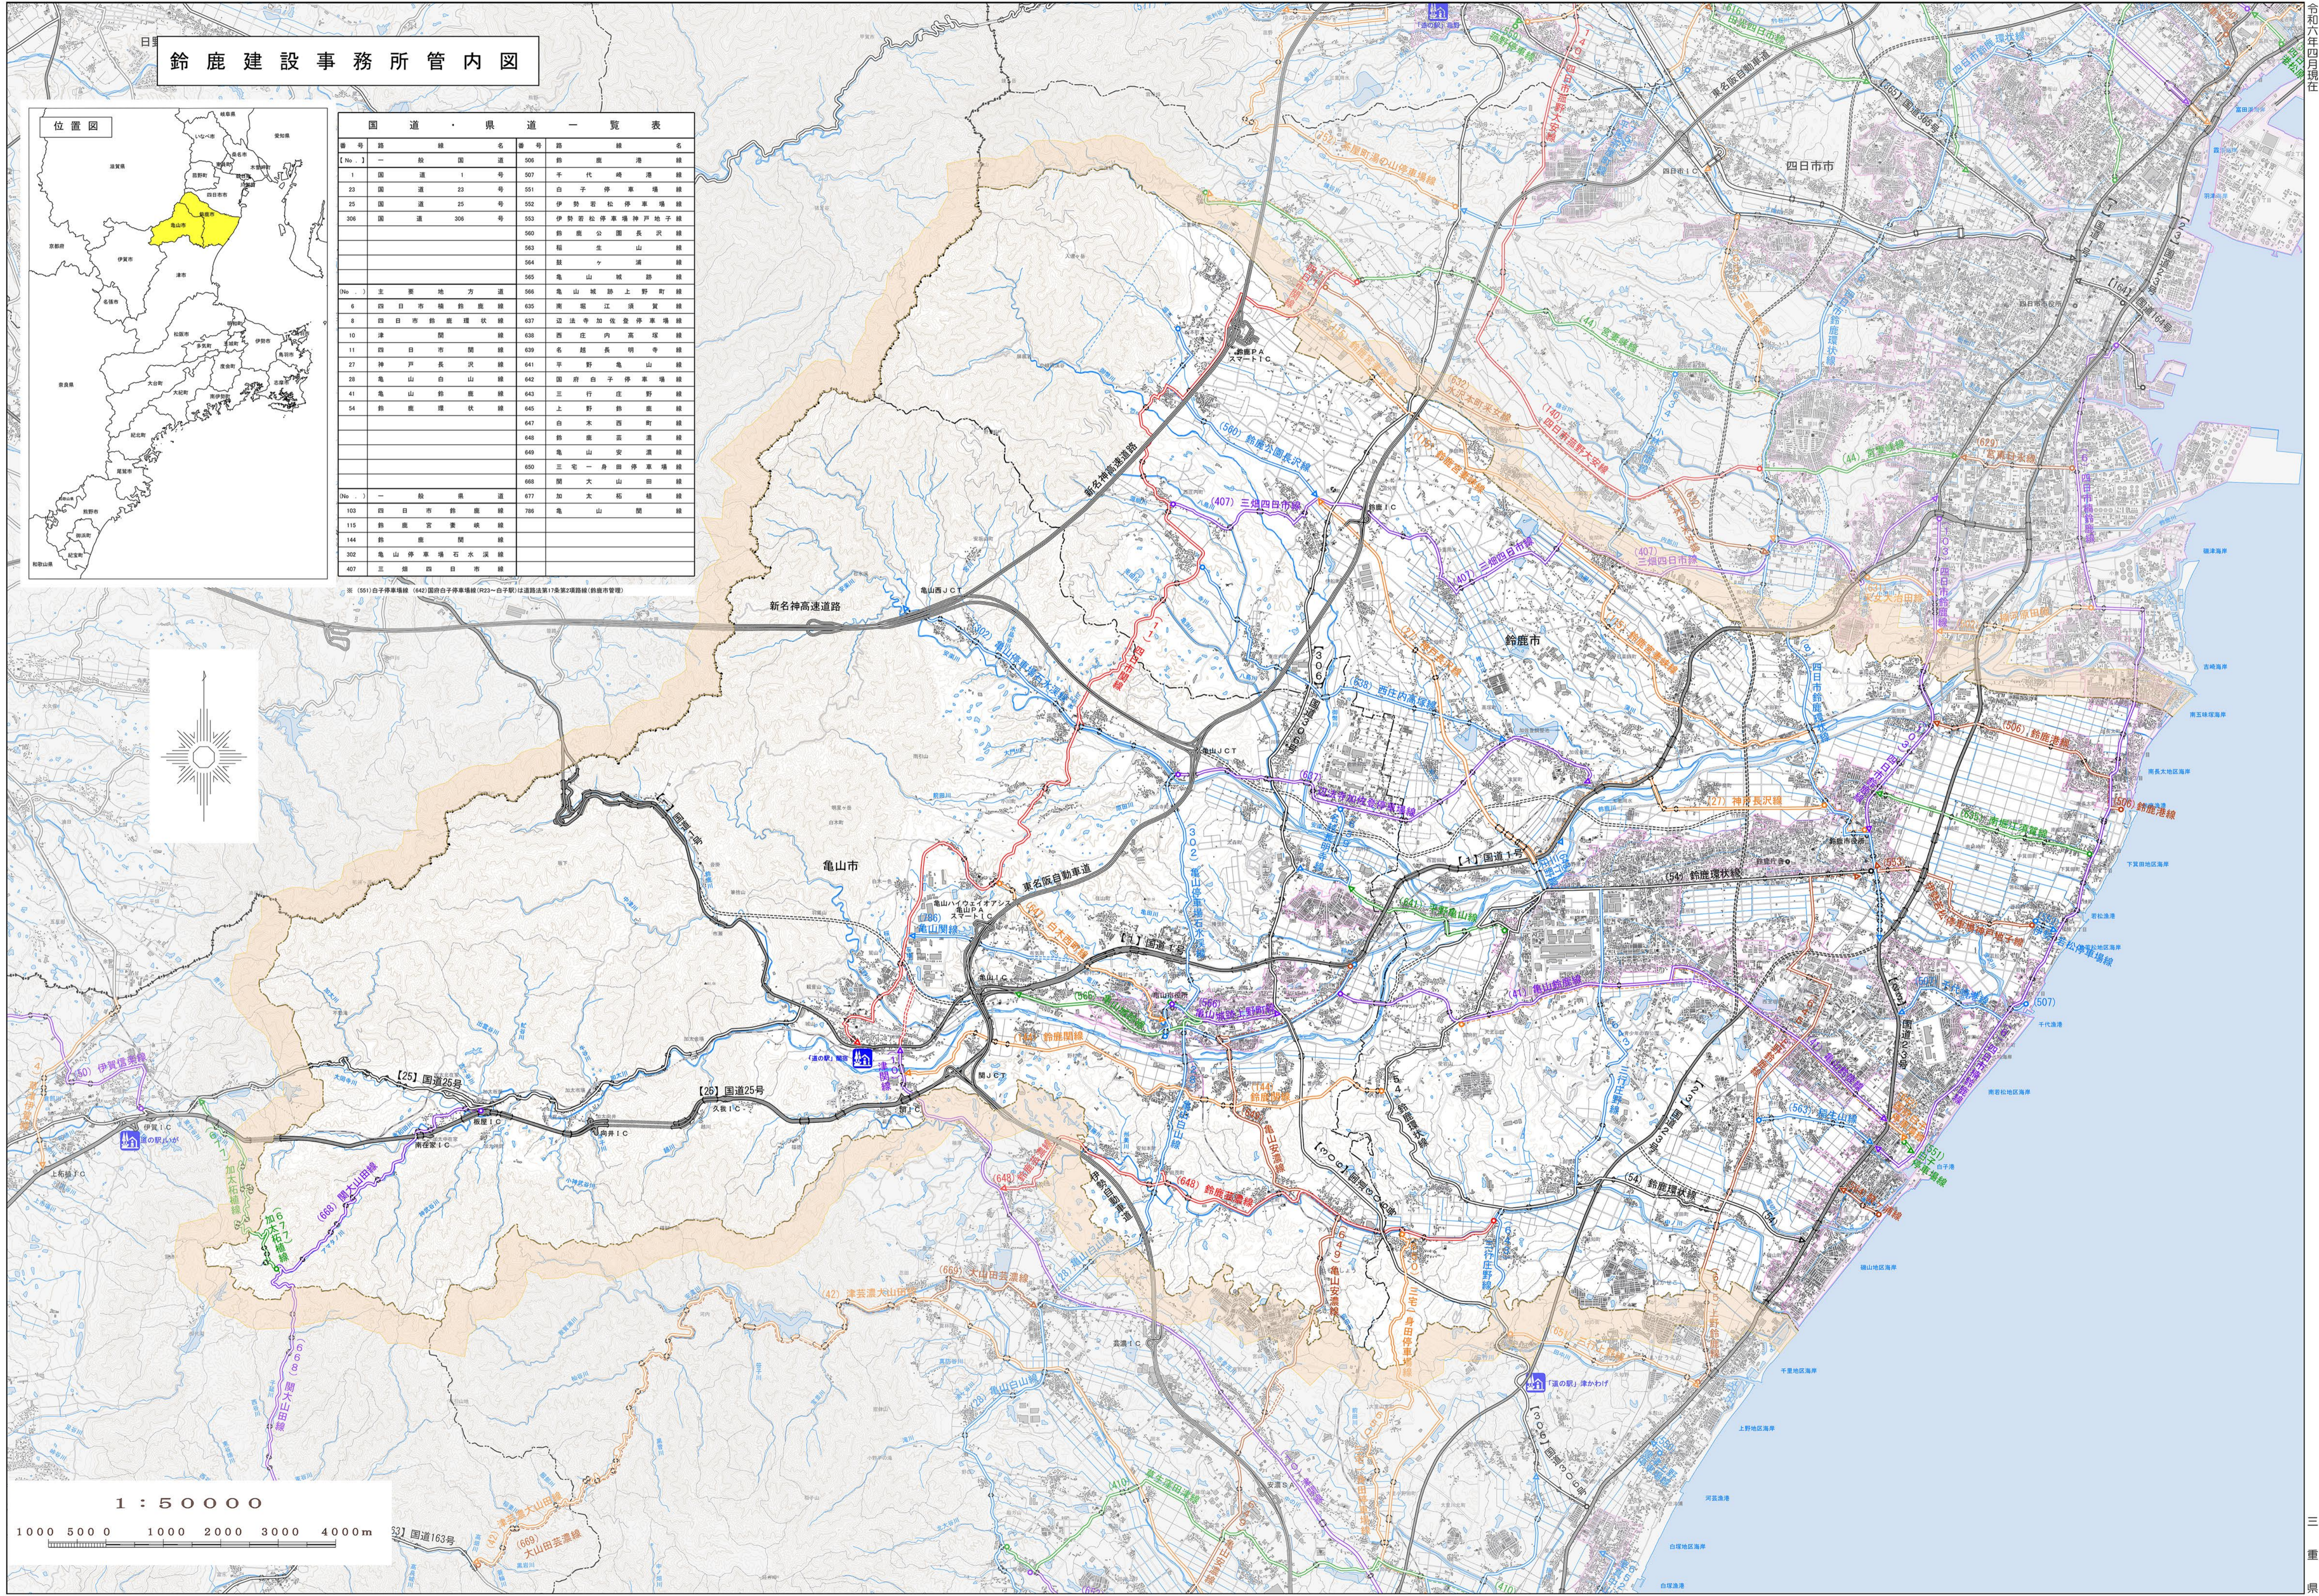

鈴鹿建設事務所管内図

| 国道・県道一覧表 | | | |
|-------------|-----------|------|-------------|
| No. | 種別 | 番号 | 路線名 |
| 1 | 国道 | 1号 | 千代崎港線 |
| 23 | 国道 | 23号 | 白子停車場線 |
| 25 | 国道 | 25号 | 伊勢野松停車場神戸子線 |
| 306 | 国道 | 306号 | 伊勢野松停車場神戸子線 |
| No.) 主要地方道 | | | |
| 6 | 四日市市 | 635 | 南郷江堤貫線 |
| 8 | 四日市市 | 637 | 西法寺加賀堂停車場線 |
| 10 | 津市 | 638 | 西庄内高塚線 |
| 11 | 四日市市 | 639 | 名越長明寺線 |
| 27 | 神戶長沢線 | 641 | 平野亀山線 |
| 28 | 亀山白山線 | 642 | 国府白子停車場線 |
| 41 | 亀山白鳥線 | 643 | 三行庄野線 |
| 54 | 鈴鹿環状線 | 645 | 上野野線 |
| | | 647 | 白木西野線 |
| | | 648 | 鈴鹿環状線 |
| | | 649 | 亀山安濃線 |
| | | 650 | 三宅一身田停車場線 |
| | | 668 | 関大山田線 |
| No.) 一般県道 | | | |
| 103 | 四日市市 | 786 | 亀山環線 |
| 115 | 鈴鹿市 | | |
| 144 | 鈴鹿市 | | |
| 302 | 亀山停車場石水沢線 | | |
| 407 | 三郷四日市線 | | |

※ (55) 白子停車場線 (64) 国府白子停車場線 (62) 白子駅13番道路第1号第2環状線(鈴鹿市管理)

この地図の作成に当たっては、国土地理院長の承認を得て、同院発行の数値地図25000(空間データ基盤)及び基礎地図情報を使用した。(承認番号 平21業使 第146号)