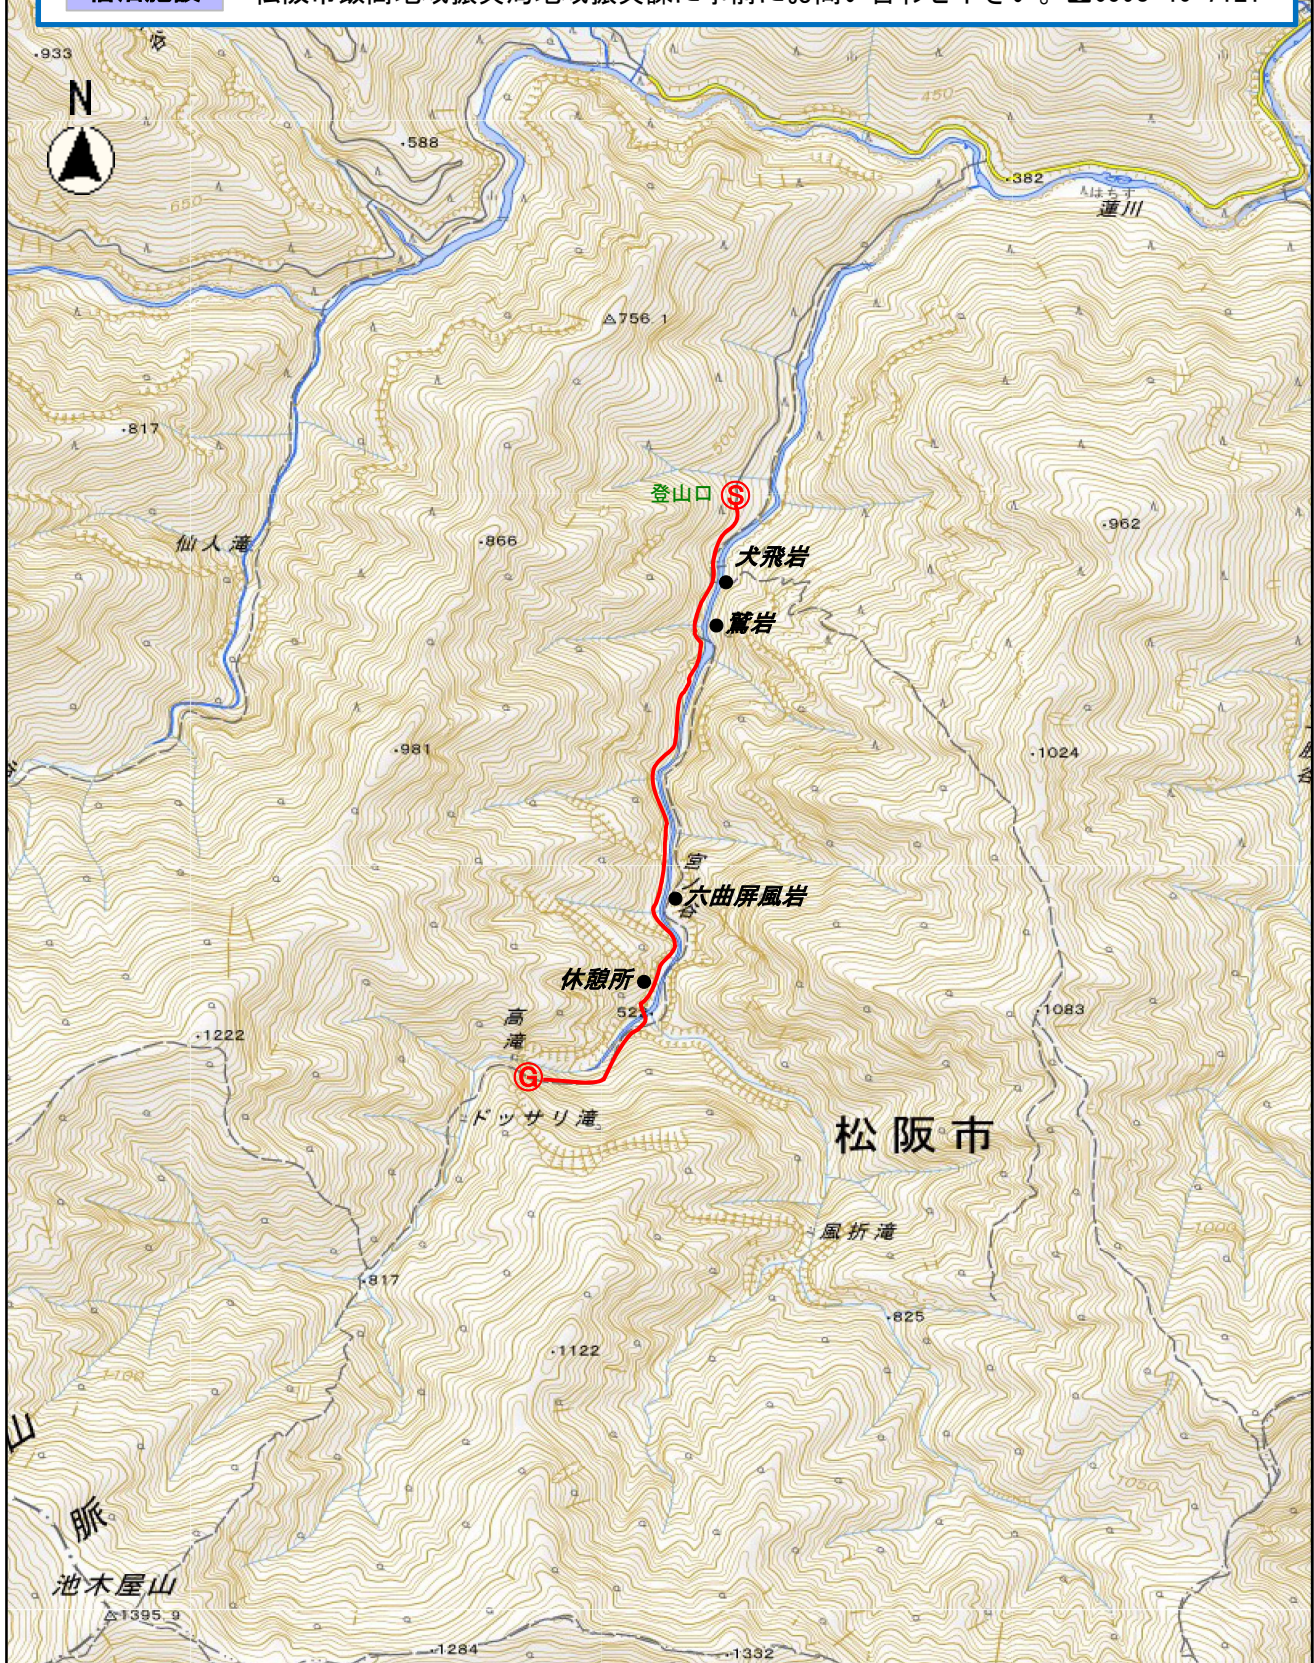

⑧宮の谷溪谷コース【松阪市】

歩行距離：約2.2km 歩行時間：約1時間20分

交通手段

往：三重交通「松阪駅前」バス停～「スモール」バス停下車～車で15分
復：登山口から車～三重交通「スモール」バス停～「松阪駅前」バス停

宿泊施設

三重交通松阪営業所 ☎0598-51-5240
松阪市飯高地域振興局地域振興課に事前にお問い合わせ下さい。☎0598-46-7121

出典：国土地理院 電子地形図、一部加工