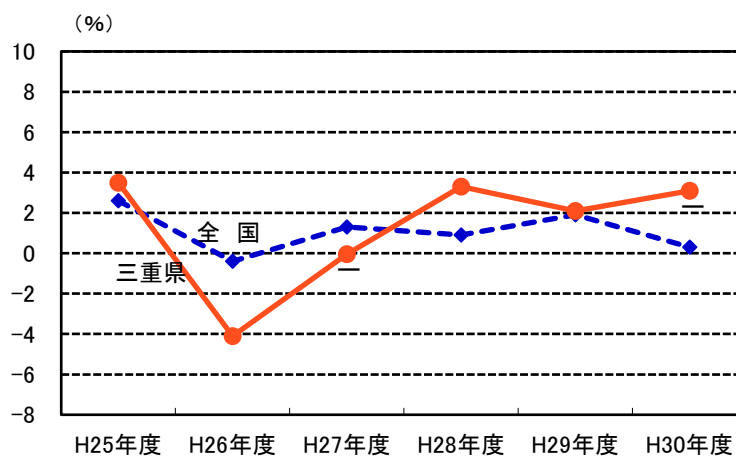

(誤)

● 実質経済成長率

平成30年度版報告書

単位:%

	全国	三重県
H25年	2.6	3.5
H26年	△0.4	△4.1
H27年	1.3	△0.0
H28年	0.9	3.3
H29年	1.9	2.1
H30年	0.3	3.1

(正)

● 実質経済成長率の推移

平成30年度版報告書