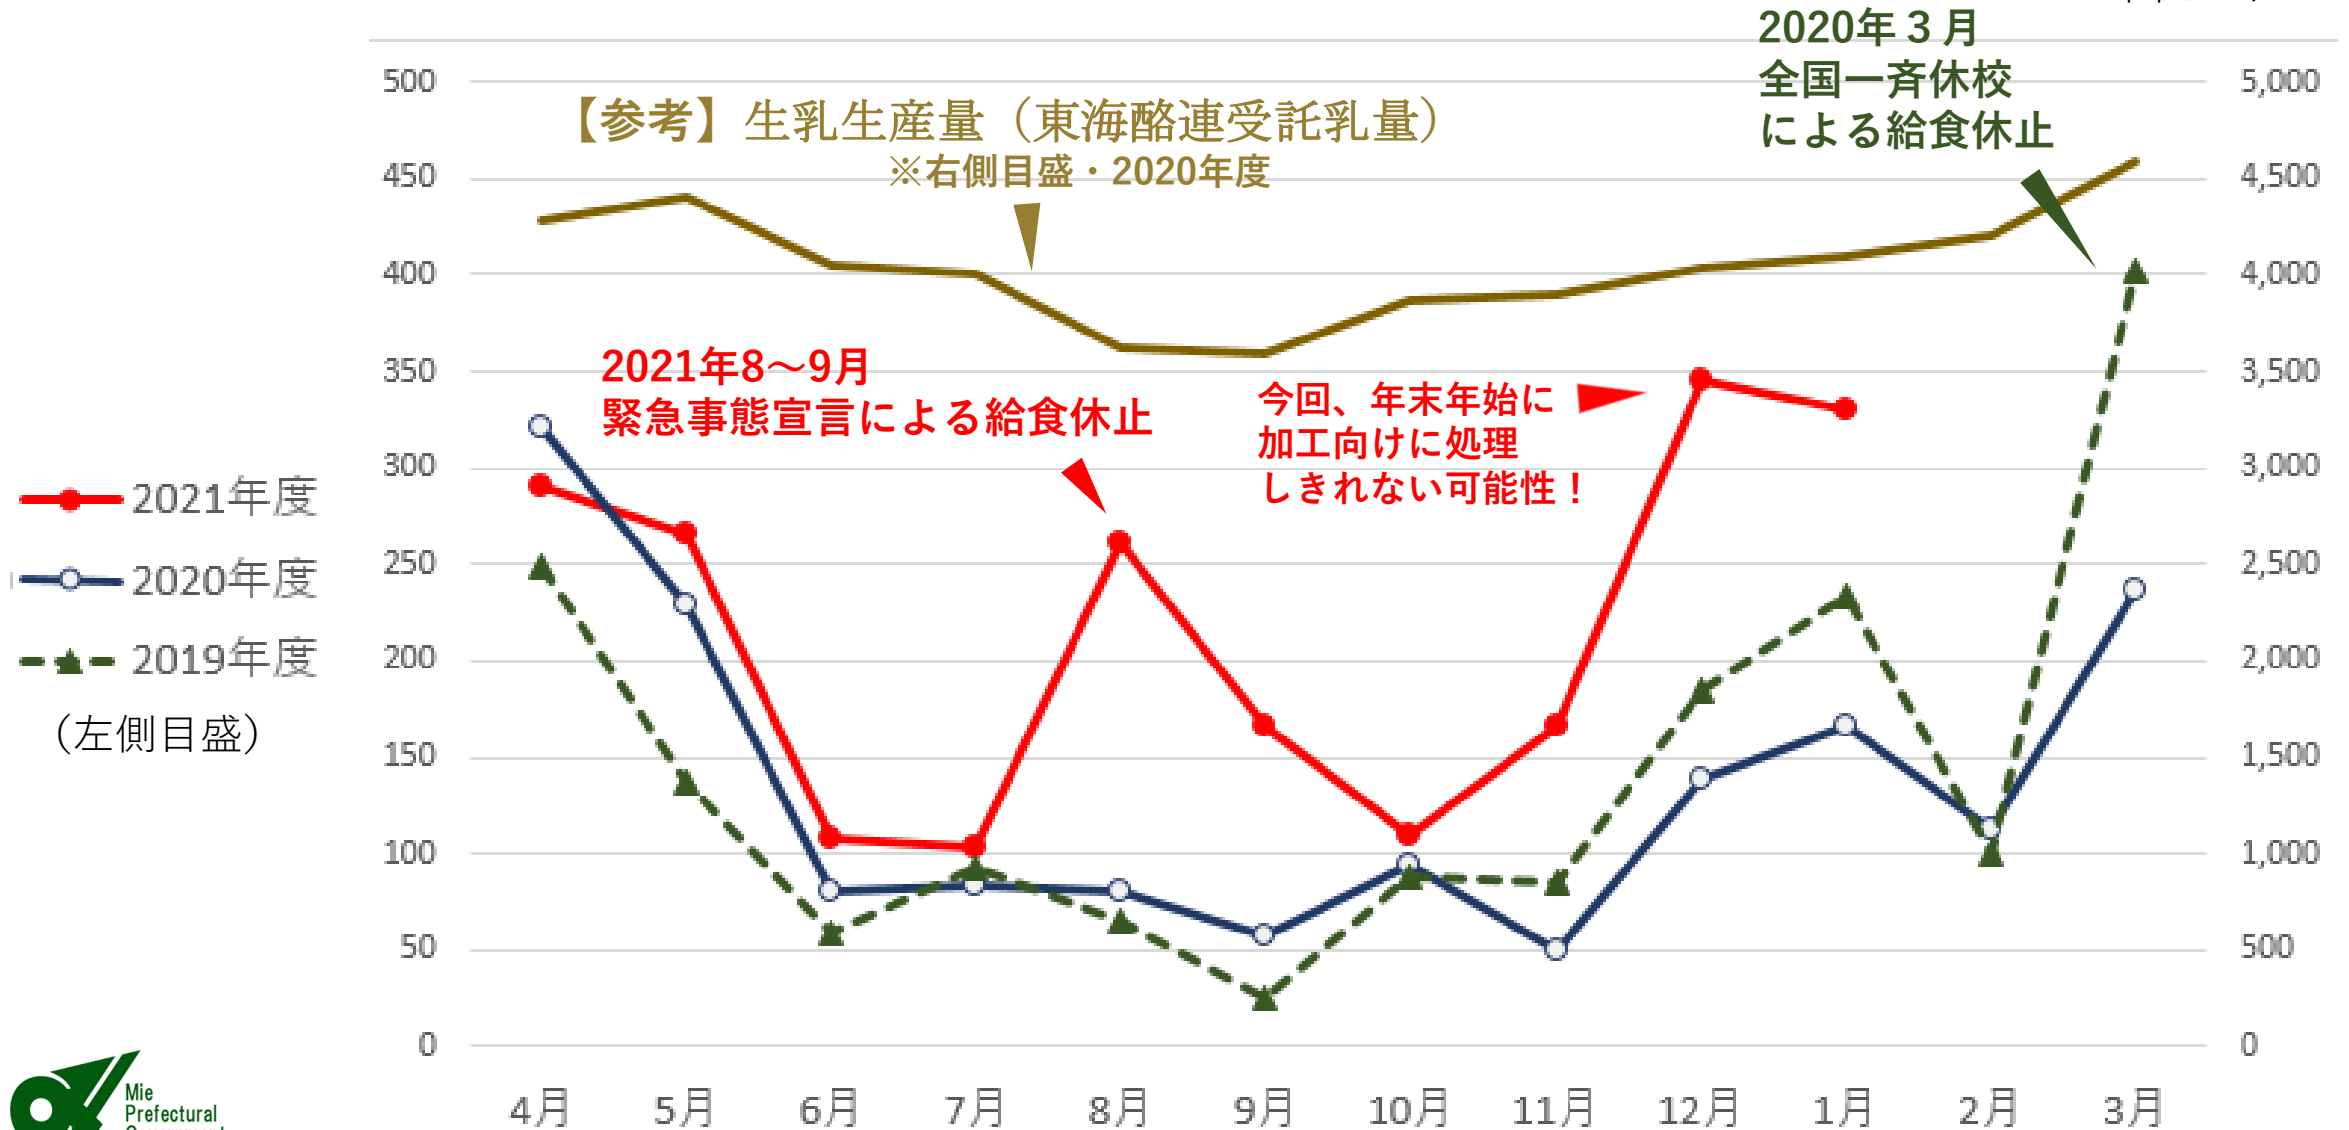

県産の生乳のうち加工向けとした乳量の推移

単位：トン

出典：三重県酪農農業協同組合提供データ（2021年12月・2022年1月は推計値）

年末年始
牛乳飲んで
生産者の
応援を！

新型コロナウイルス感染症

基本的な感染防止対策の徹底に

ご協力をお願いします。

マスク着用

会話するとき、お店に入るときなどは、マスクを正しく着用

変異株でも、基本的な感染防止対策が有効です

家族や大切な人を守るため、日常生活での実践をお願いします

人と人との間隔を

混雑する時間や場所は避けて
ならぶときなどには距離を確保

き〜ぼう

つむぎちゃん

き〜ぼう、つむぎちゃんは三重県動物愛護推進センターあすまいるの
マスコットキャラクターです。