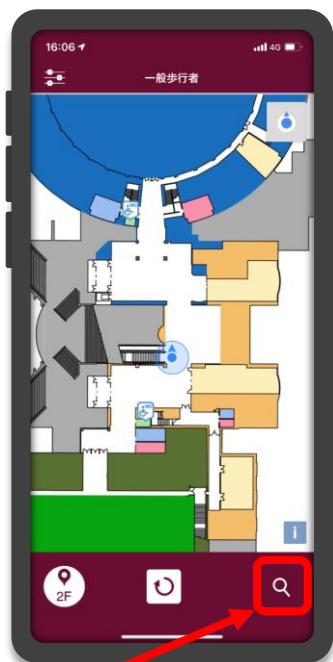

## 三重県営サンアリーナ内 音声ナビゲーションアプリ インクルーシブ・ナビ

エレベーターで  
2階にあがる

階段を  
おりる

右を向いて  
ください

自動ドアが  
あります

3m先  
左に曲がる

トイレは  
左側です

🔍 インクルーシブ・ナビ

検索

iPhone版

Android版

「インクルーシブ・ナビ」で検索  
もしくはQRコードからアクセスしてダウンロードしてください

## アプリの使い方

プロジェクト一覧から  
[三重県営サンアリーナ]を  
選択します

🔍 からルート検索に移動。  
位置がおかしい時は 🔄 で  
現在地を再取得します

目的地を選択すると案内が  
始まります。🗣️ から音声  
対話での選択も可能です

案内エリア：館内1階・2階の通路部分（下図🟡部分）※ 各室内、屋外は案内していません

1階

2階

アプリに関するお問い合わせ  
清水建設株式会社 LCV事業本部  
TEL:03-3561-2407 (受付: 平日 8:30-17:00)  
E-mail:lcv\_icnavi@shimz.co.jp