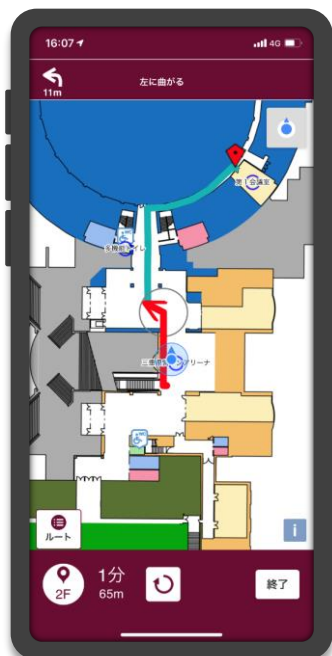

## 三重県営サンアリーナ内 音声ナビゲーションアプリ インクルーシブ・ナビ

エレベーターで  
2階にあがる

階段を  
おりる

右を向いて  
ください

自動ドアが  
あります

3m先  
左に曲がる

トイレは  
左側です

### お手持ちのスマートフォンが施設内を案内します

- 目的地までのルートをマップ・音声・振動で案内
- 車いす利用者・視覚障がい者に対応したルート設定
- 音声対話（チャット）による目的地選択

### アプリのダウンロードはこちら

このシステムは第21回全国障害者スポーツ大会「三重とこわか大会」にて選手や観客のみなさまの館内の移動補助のために活用予定であったものです。どなたでも簡単に利用できますので、ぜひご利用ください。

- ・インクルーシブ・ナビは清水建設株式会社が運営するスマートフォンアプリです。
- ・本取組は三重とこわか大会のオフィシャルサプライヤーであった清水建設株式会社が大会の競技会場に導入しています。
- ・アプリの利用にはネットワーク通信が必要です。また、スマートフォンのBluetooth機能をONにしてください。
- ・アプリ自体は無料ですが、ダウンロード及び利用時に発生するデータ通信料は利用者の負担になります。
- ・スマートフォンの操作は安全な場所に立ち止まって行ってください。
- ・付き添いの方ご利用いただくなど、利用者にて安全な利用のための措置をとってください。
- ・実験実施者は、本アプリの提供に起因してまたは関連して生じたいかなる損害についても責任を負いません。（詳細は利用規約をご確認ください）
- ・App Store および App Store ロゴは Apple Inc. の商標です。
- ・Google Play および Google Play ロゴは、Google LLC の商標です。