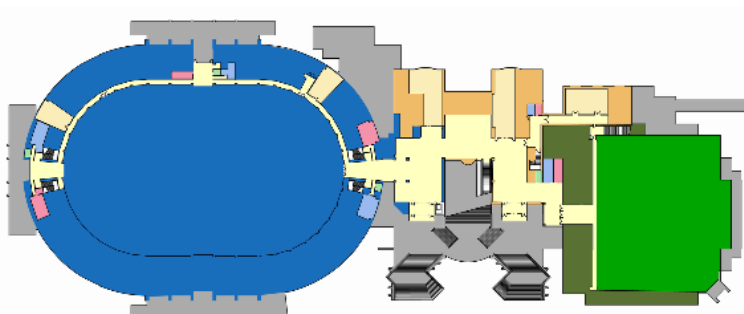

## アプリの使い方

プロジェクト一覧から  
[三重県営サンアリーナ]を  
選択します

🔍 からルート検索に移動。  
位置がおかしい時は 🔄 で  
現在地を再取得します

目的地を選択すると案内が  
始まります。🗣️ から音声  
対話での選択も可能です

案内エリア：館内1階・2階の通路部分（下図🟡部分）※ 各室内、屋外は案内していません

1階

2階

アプリに関するお問い合わせ  
清水建設株式会社 LCV事業本部  
TEL:03-3561-2407 (受付: 平日 8:30-17:00)  
E-mail:lcv\_icnavi@shimz.co.jp