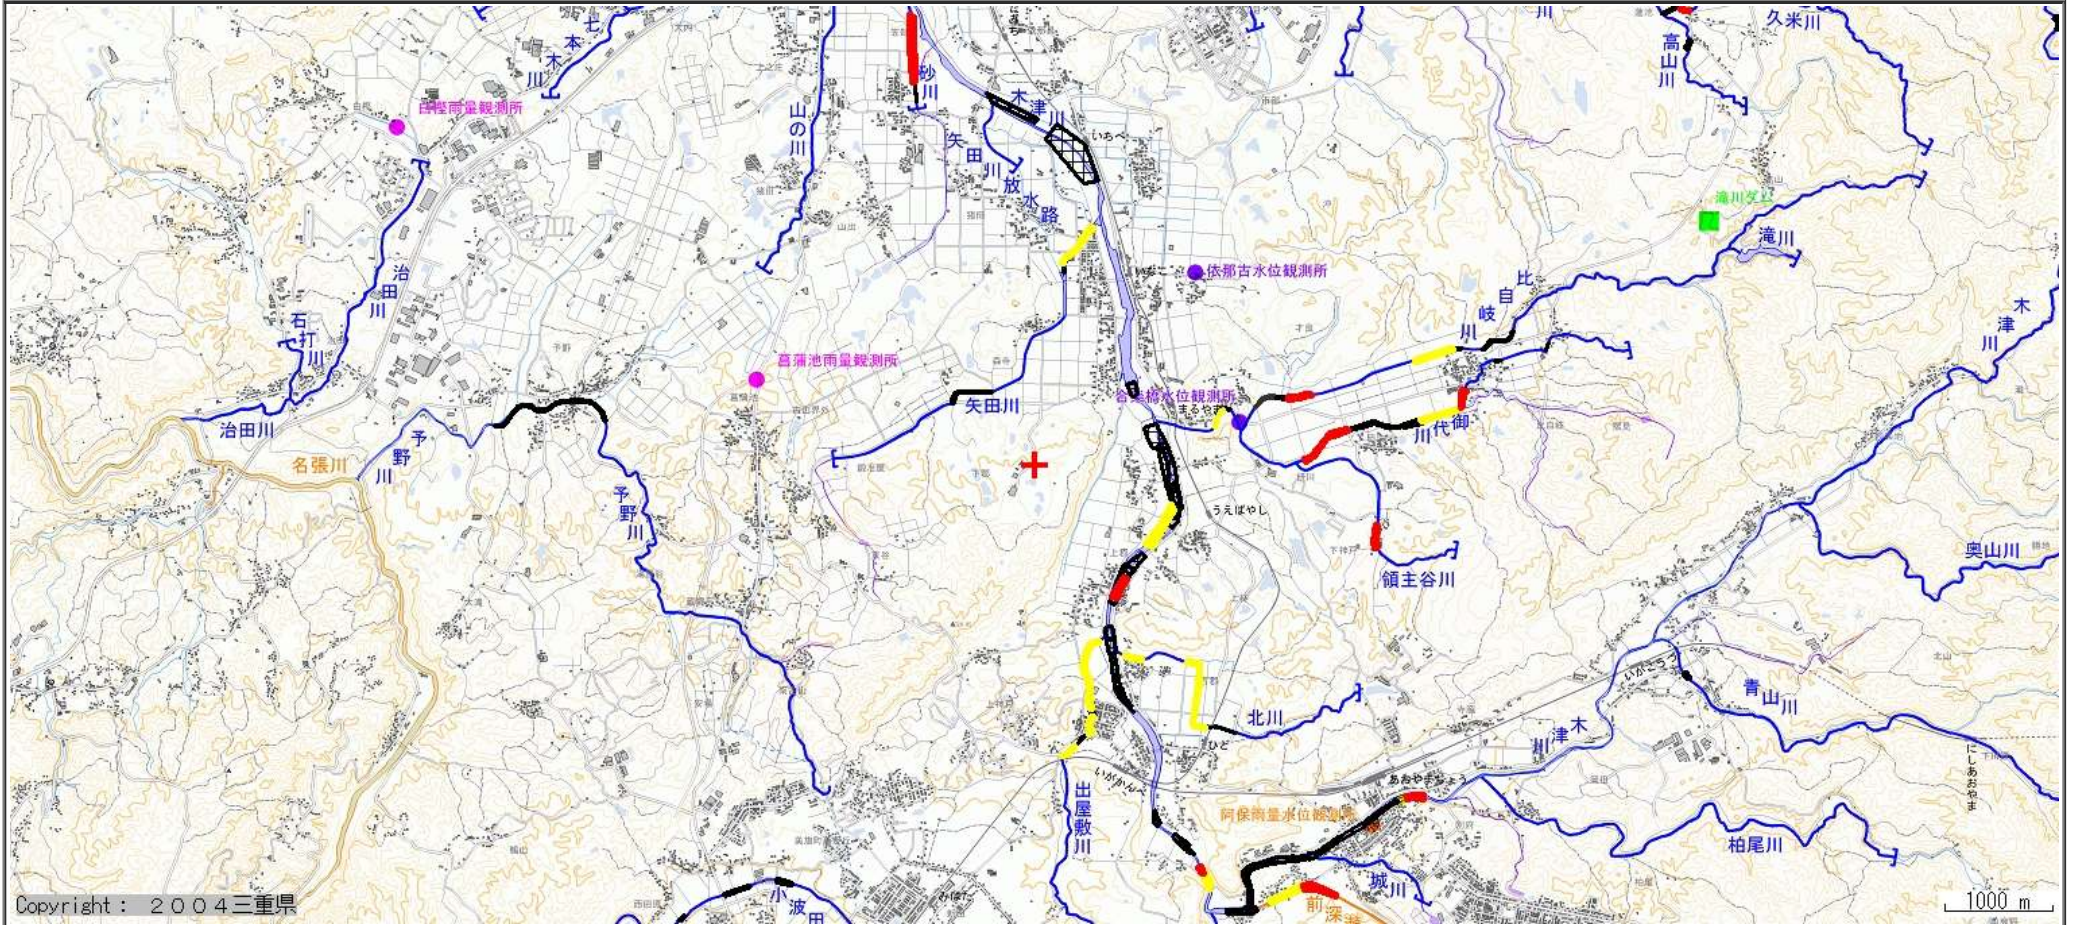

地図

Copyright : 2004 三重県

1000 m

※表示されている地図及び各空間コンテンツ等の情報（表示の有無、表示位置、範囲、形状等）については、誤差がある場合があります。正確な内容については、必ず掲載情報のお問合せ先に御確認ください。

メモ

分割箇所図 4