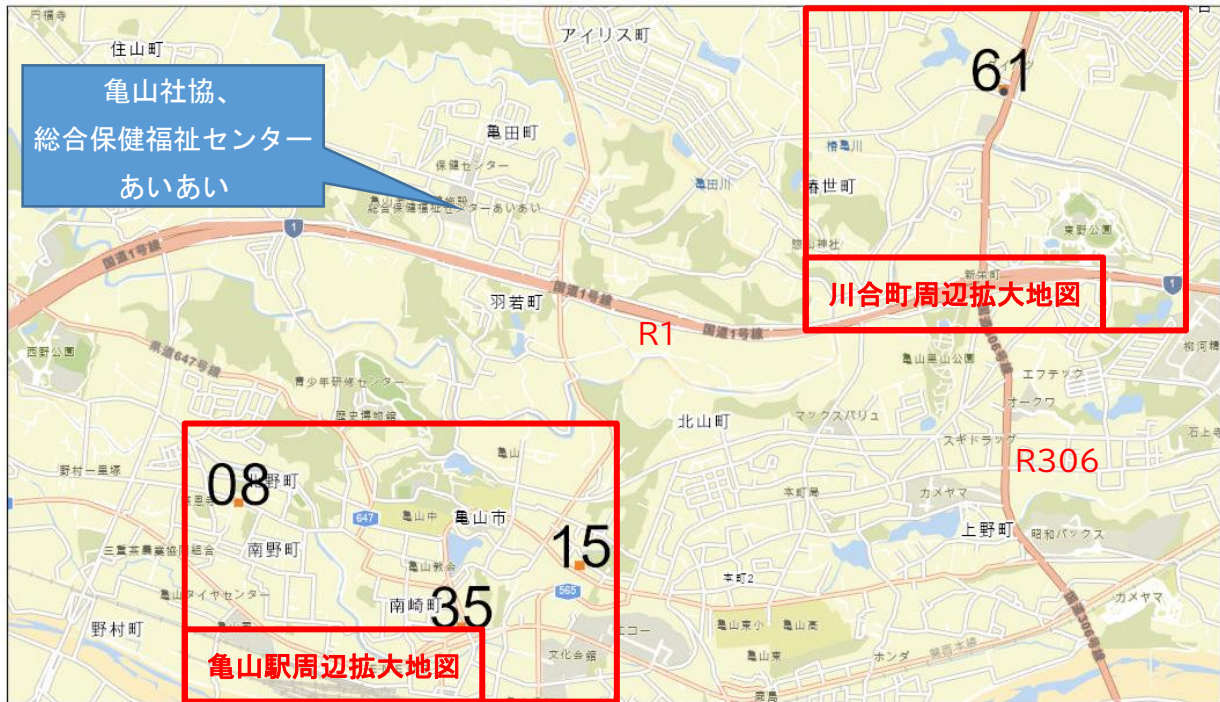

亀山市

広域地図

川合町周辺拡大

No.	61	登録日	H28. 1. 21	電話番号	0595-83-4558
名称ふりがな	しらかわ				
名称	(有)シラカワ				
郵便番号	519-0103				
所在地ふりがな	かわいちょう 1217-2				
所在地	亀山市川合町 1217-2				
宅建業免許証番号	三重(10)第 1427	所属団体	宅建		
URL	http://www.k-shirakawa.jp/				
E-mail	s.kawai@triton.ocn.ne.jp				