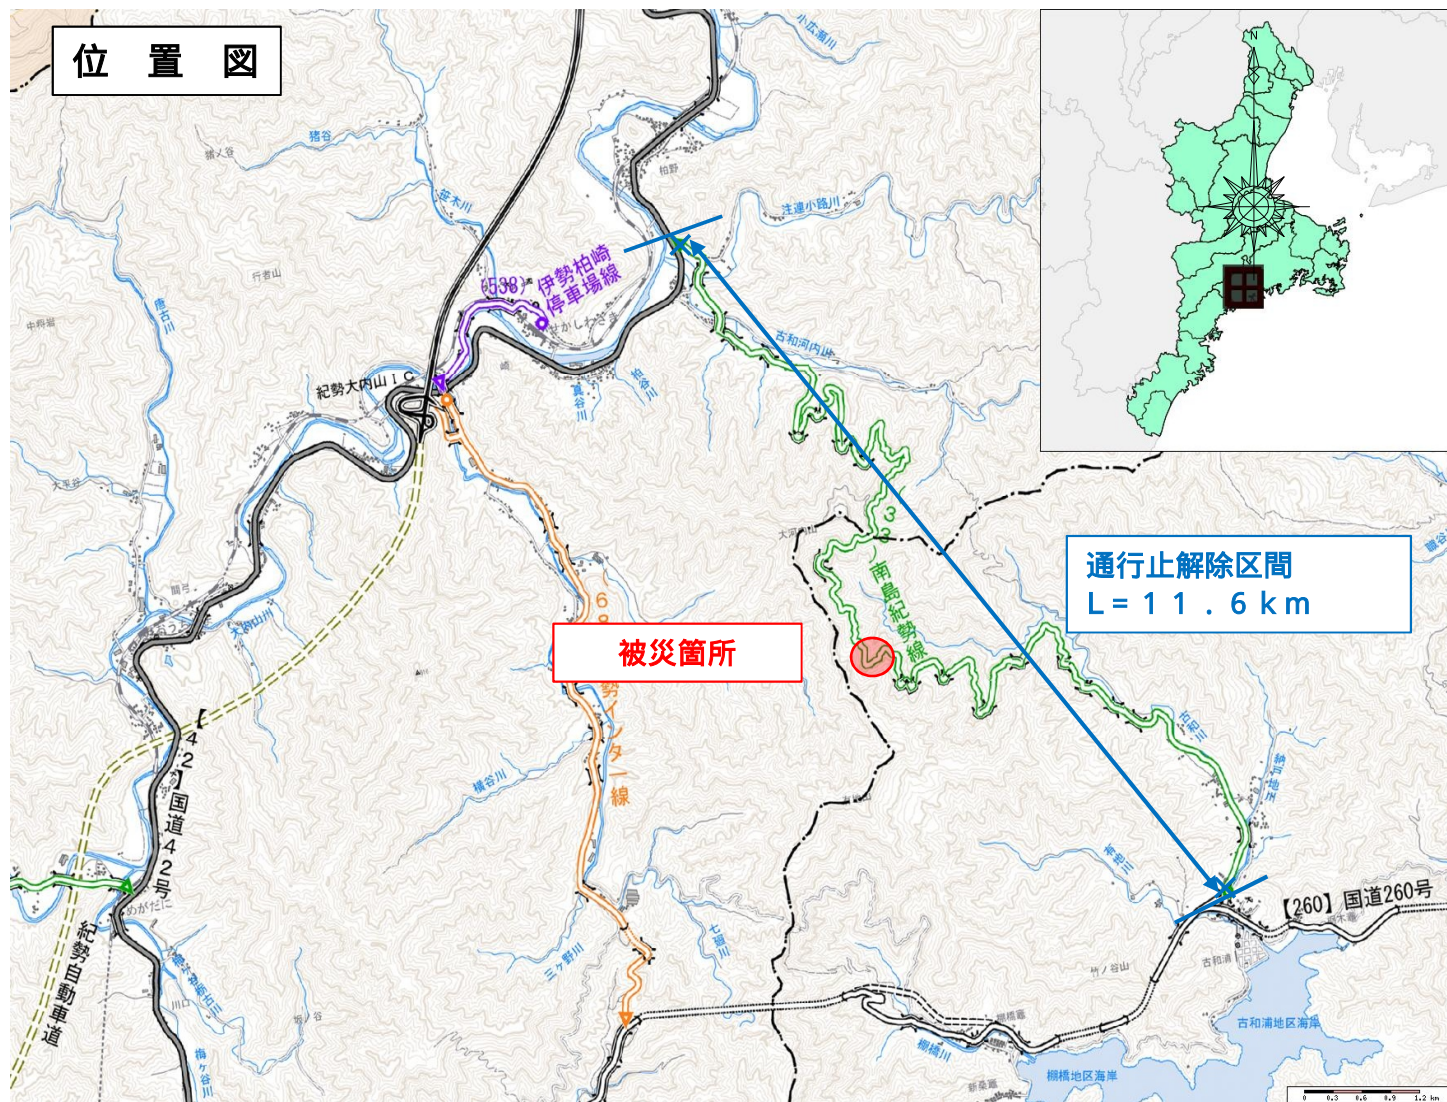

主要地方道南島紀勢線（南伊勢町古和浦地内）の路肩欠壊による通行止め解除

災害発生時

災害復旧後