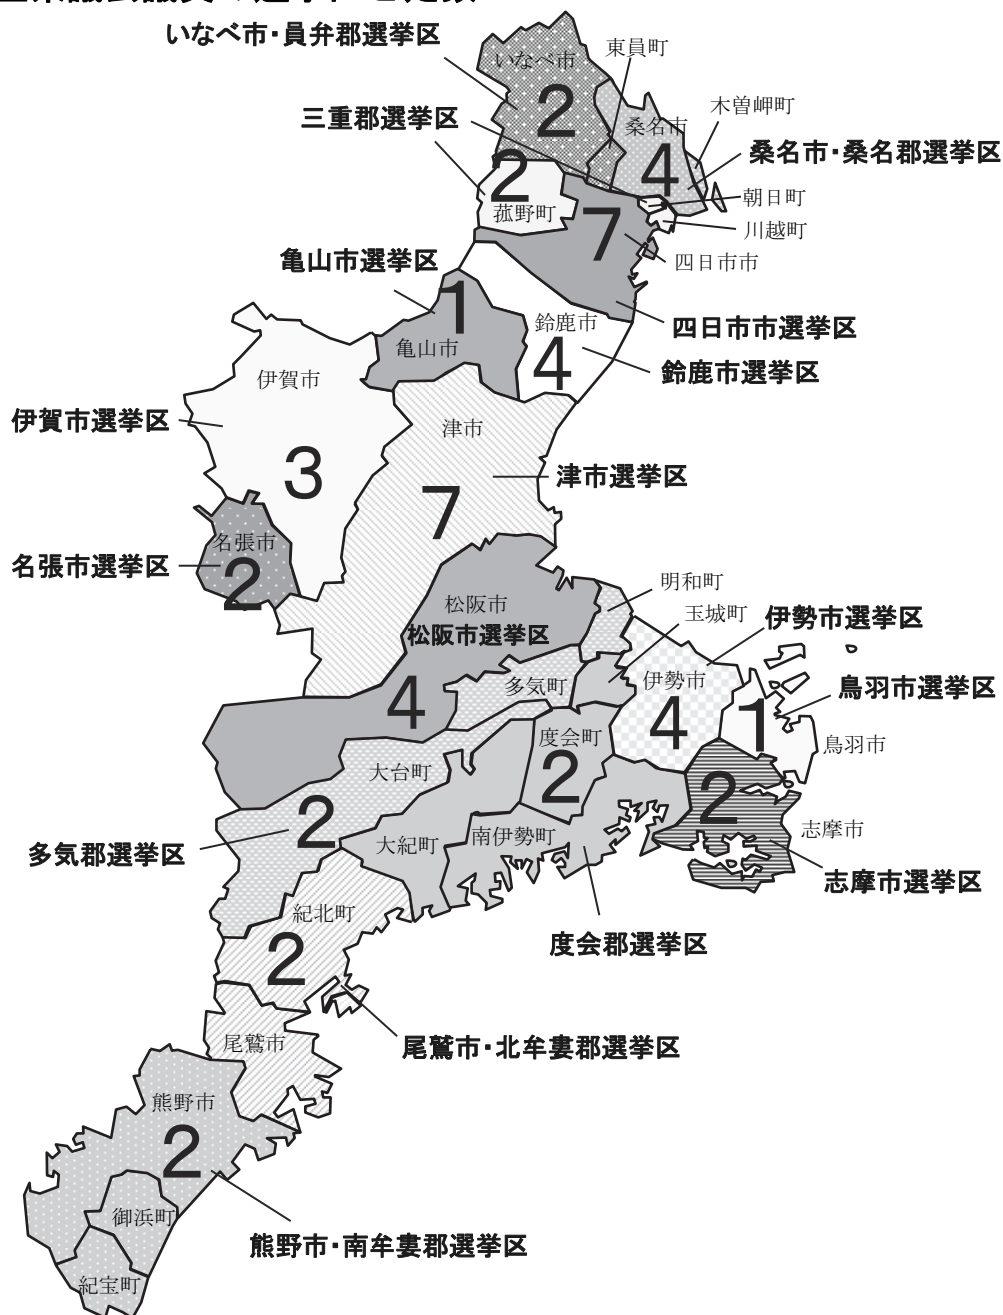

#### 4 (1) 衆議院（小選挙区選出）議員の選挙区 ※

衆議院（小選挙区選出）議員の選挙区

第1区	津市、松阪市
第2区	四日市市（日永、四郷、内部、塩浜、小山田、河原田、水沢、楠地区市民センター管内）、鈴鹿市、名張市、亀山市、伊賀市
第3区	四日市市（第2区に属しない区域）、桑名市、いなべ市、桑名郡、員弁郡、三重郡
第4区	伊勢市、尾鷲市、鳥羽市、熊野市、志摩市、多気郡、度会郡、北牟婁郡、南牟婁郡

※衆議院（小選挙区選出）議員の選挙区については、平成29年10月22日執行第48回衆議院議員総選挙時現在

#### 4 (2) 三重県議会議員の選挙区と定数 ※

三重県議会議員の選挙区

津市選挙区	津市	鳥羽市選挙区	鳥羽市
四日市市選挙区	四日市市	熊野市・南牟婁郡選挙区	熊野市、南牟婁郡
伊勢市選挙区	伊勢市	いなべ市・員弁郡選挙区	いなべ市、員弁郡
松阪市選挙区	松阪市	志摩市選挙区	志摩市
桑名市・桑名郡選挙区	桑名市、桑名郡	伊賀市選挙区	伊賀市
鈴鹿市選挙区	鈴鹿市	三重郡選挙区	三重郡
名張市選挙区	名張市	多気郡選挙区	多気郡
尾鷲市・北牟婁郡選挙区	尾鷲市、北牟婁郡	度会郡選挙区	度会郡
亀山市選挙区	亀山市		

※三重県議会議員の選挙区と定数については、平成31年4月7日執行三重県議会議員選挙時現在