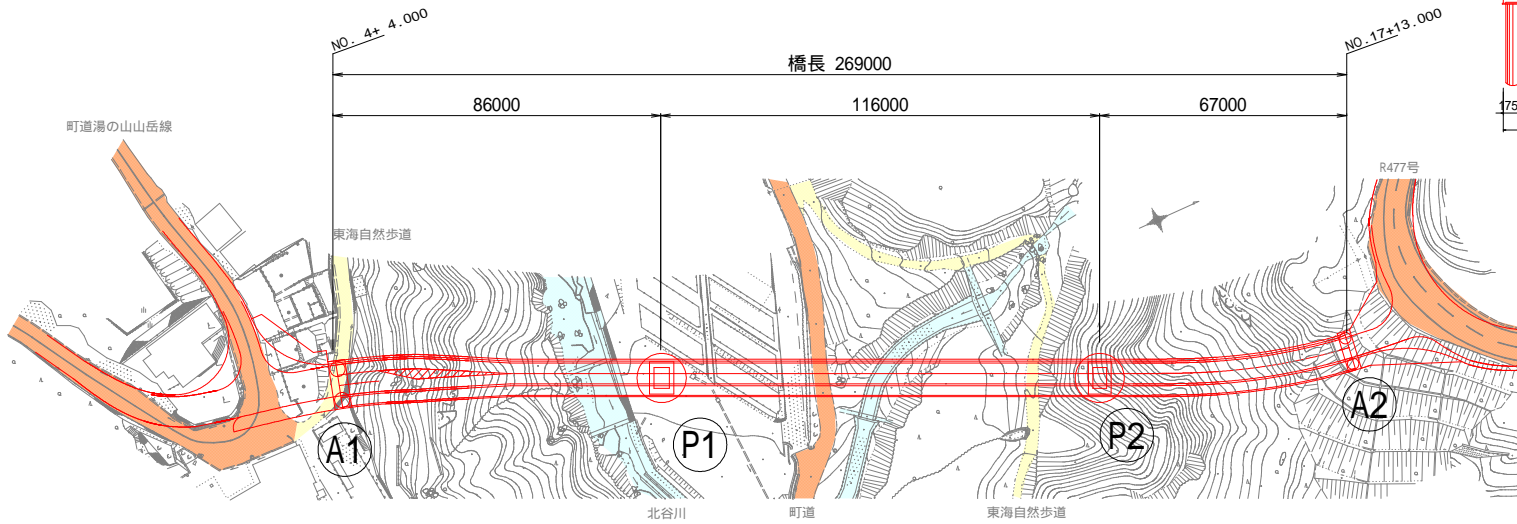

湯の山かもしか大橋一般図

側面図

平面図

下部工断面図

上部工断面図