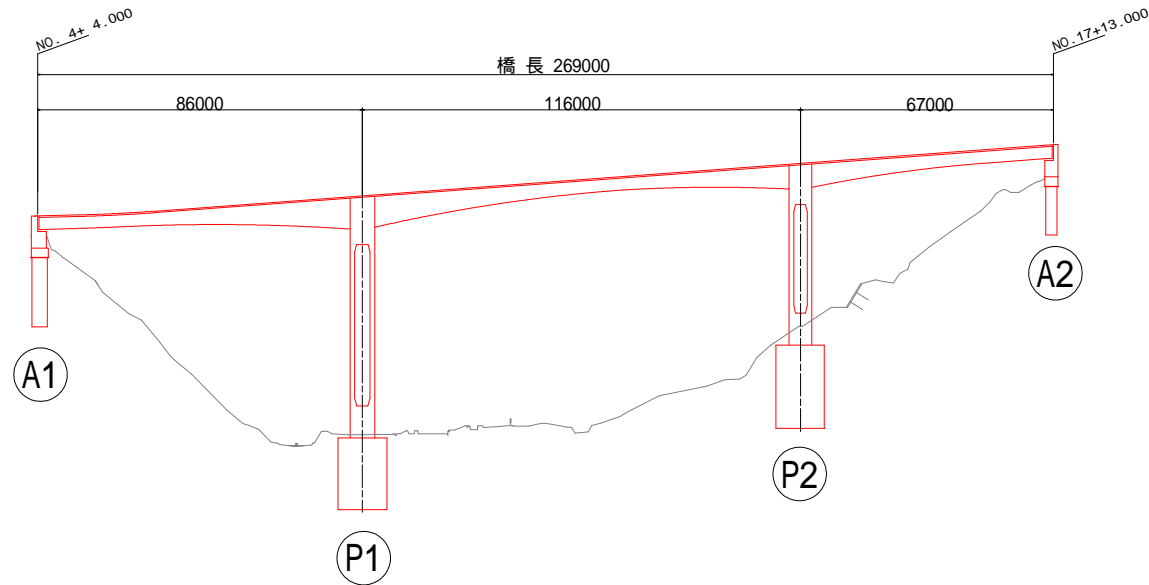

湯の山かもしか大橋一般図

側面図

平面図

下部工断面図

上部工断面図