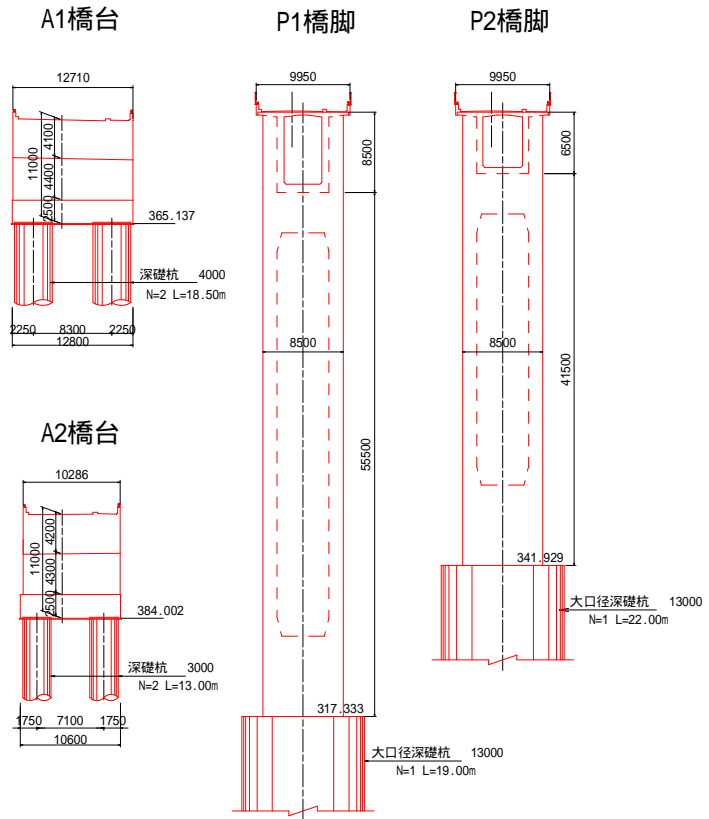

湯の山かもしか大橋一般図

側面図

平面図

下部工断面図

上部工断面図