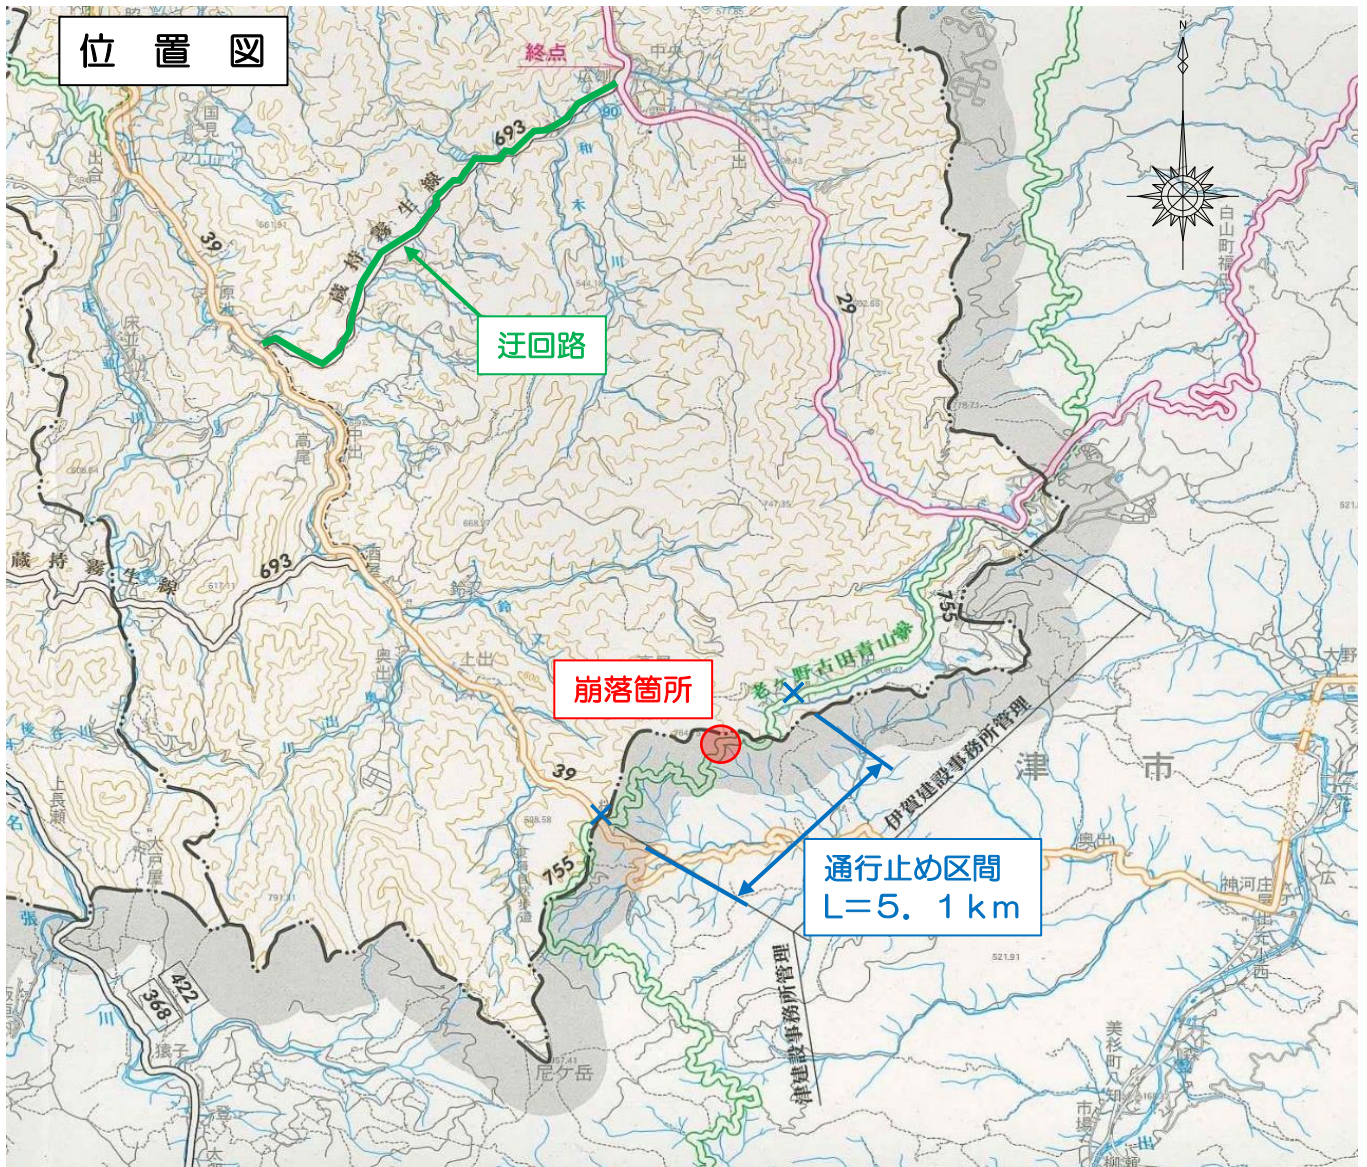

一般県道老ヶ野古田青山線（津市美杉町八知地内）の法面崩落による通行止め

写真