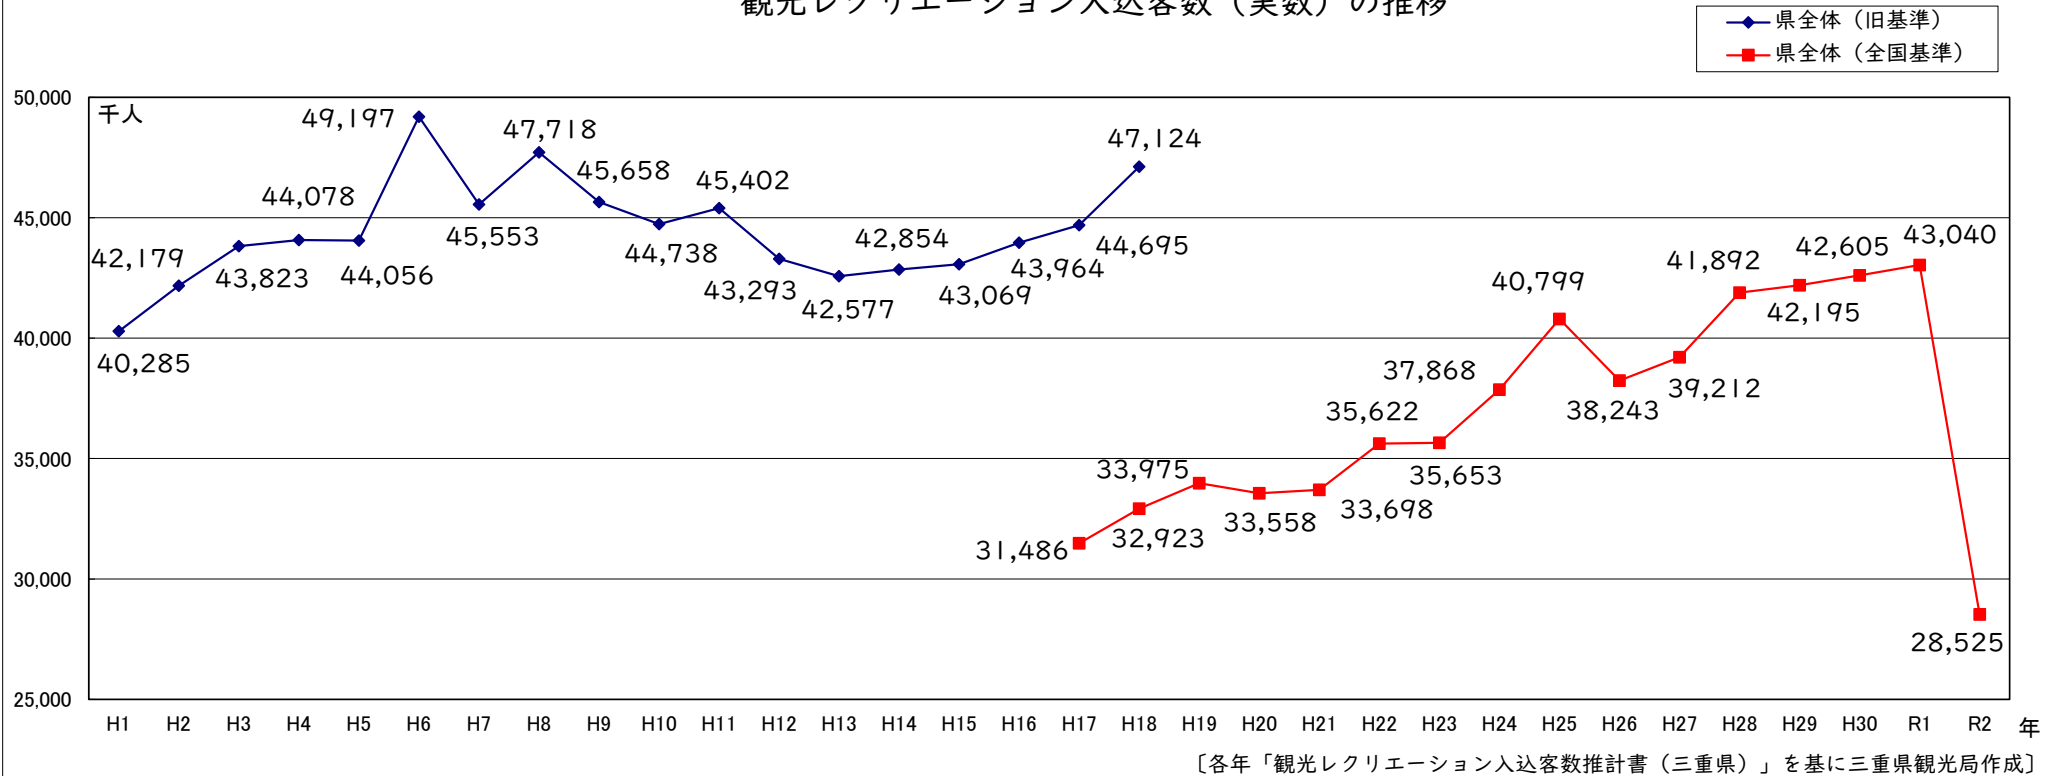

観光レクリエーション入込客数（実数）の推移

H1	H2	H5	H5	H5	H6	H6	H7	H8	H10	H11	H11	H12	H13	H16	H16	H16	H17	H17	H18	H18	H19	H19	H22	H22	H23	H23	H25	H25	H26	H27	H28	H28	H29	H30	R1	R2
宇治橋渡始式	鳥羽水族館 新館開業	伊勢自動車道全線開通	おかげ横丁開業	第61回神宮式年遷宮	志摩スペイン村開業	世界祝祭博覧会開催	阪神・淡路大震災	内宮御鎮座二千年	みえ歴史街道フェスタ開催	東紀州体験フェスタ開催	なばなの里開業	みえスカイフェスタ開催	ユニバーサルスタジオジャパン開業	熊野古道世界遺産登録	芭蕉生誕360周年イベント開催	中部国際空港開港	愛知万博開催	第48回全国自然公園大会開催	第1次お木曳き行事開催	第2次お木曳き行事開催	熊野古道世界遺産登録5周年	宇治橋渡始式	伊勢・紀勢自動車道無料化社会実験	東日本大震災 / 紀伊半島大水害	第62回神宮式年遷宮	熊野古道世界遺産登録10周年	伊勢志摩サミット開催決定	伊勢志摩サミット開催	お伊勢さん菓子博2017開催	育大会（インターハイ）開催	平成30年度全国高等学校総合体	改元	新型コロナウイルス感染症			