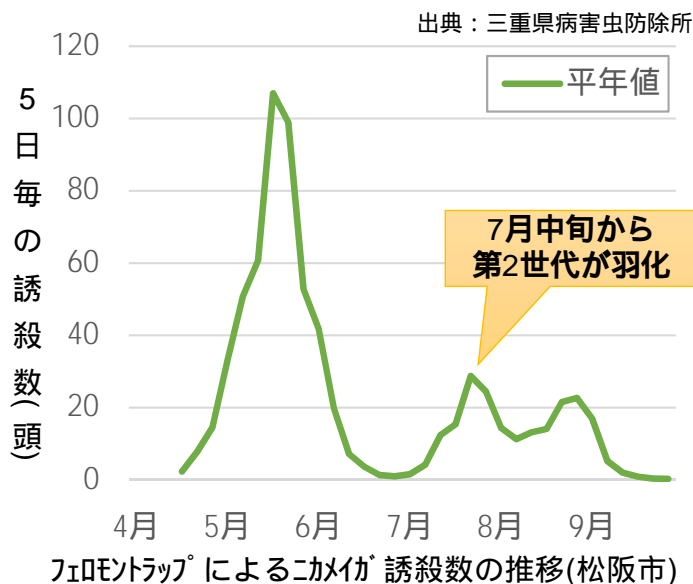

### 発生量は過去最多水準

いなべ市や東員町のほぼ全域で確認されています。  
特に、山林や休耕田等の越冬地がある場所で、集中的に発生しています。  
桑名市や木曾岬町での発生は少ないですが、今後に向けて注意が必要です。  
業務用米や飼料用米だけでなく、早生品種(コシカ等)でも発生しています。