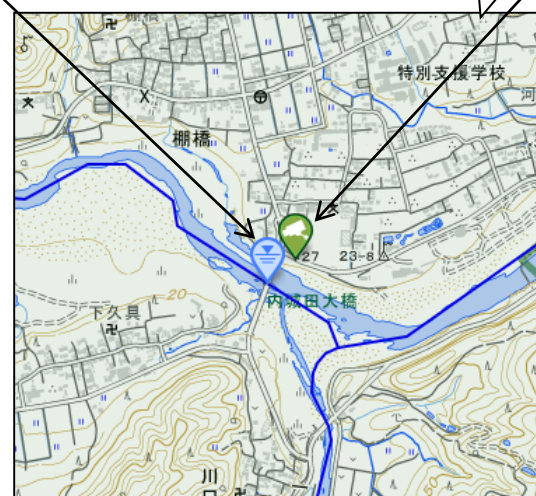

簡易型河川監視カメラの閲覧方法について

川の水位情報

「簡易型河川監視カメラ」によるや河川の状況は専用サイトである「川の水位情報」から確認することができます。このサイトでは、「危機管理型水位計（簡易型水位計）」による水位情報も確認することができます。

川の防災情報からアクセスする場合

「川の防災情報」<http://www.river.go.jp/>から「川の水位情報」をクリック

川の水位情報へ直接アクセスする場合

「川の水位情報」<http://k.river.go.jp/>

危機管理型水位計で測定された水位によって都道府県別に色表示されます。

危機管理型水位計
アイコンをクリック

見たい情報を選択

簡易型河川監視カメラ
アイコンをクリック