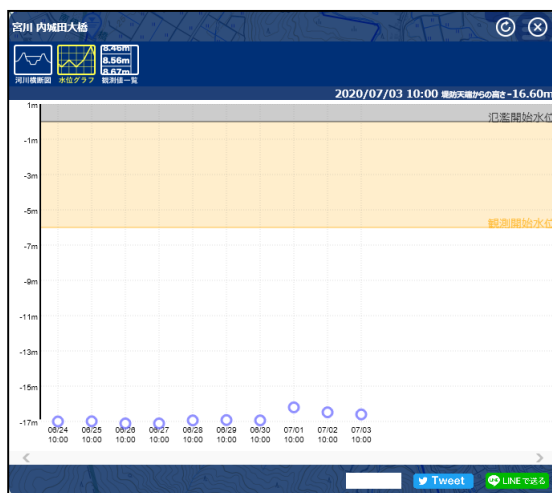

簡易型河川監視カメラの閲覧方法について

川の水位情報

「簡易型河川監視カメラ」によるや河川の状況は専用サイトである「川の水位情報」から確認することができます。このサイトでは、「危機管理型水位計（簡易型水位計）」による水位情報も確認することができます。

川の防災情報からアクセスする場合

「川の防災情報」<http://www.river.go.jp/>から「川の水位情報」をクリック

川の水位情報へ直接アクセスする場合

「川の水位情報」<http://k.river.go.jp/>

危機管理型水位計で測定された水位によって都道府県別に色表示されます。

危機管理型水位計
アイコンをクリック

見たい情報を選択

簡易型河川監視カメラ
アイコンをクリック