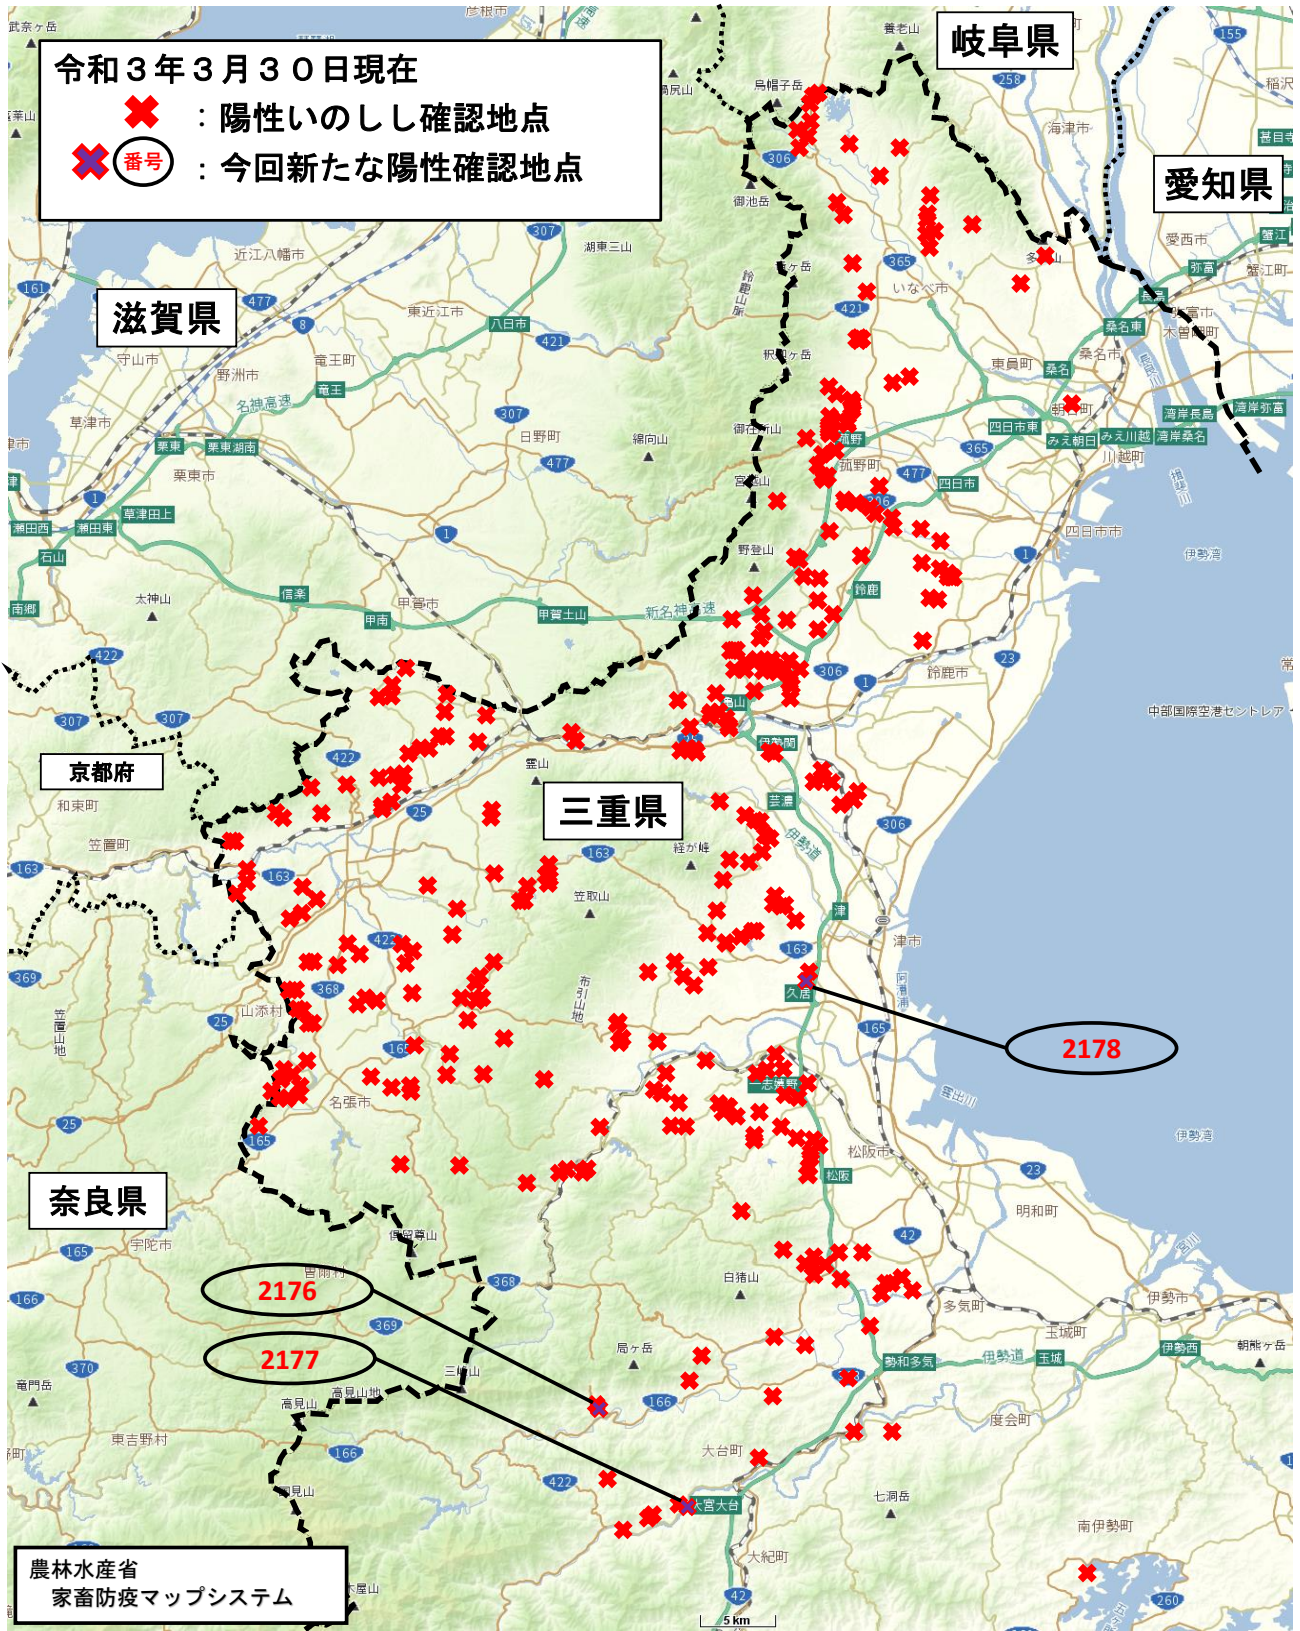

令和3年3月30日現在

✖ : 陽性いのしし確認地点

✖(番号) : 今回新たな陽性確認地点

農林水産省
家畜防疫マップシステム