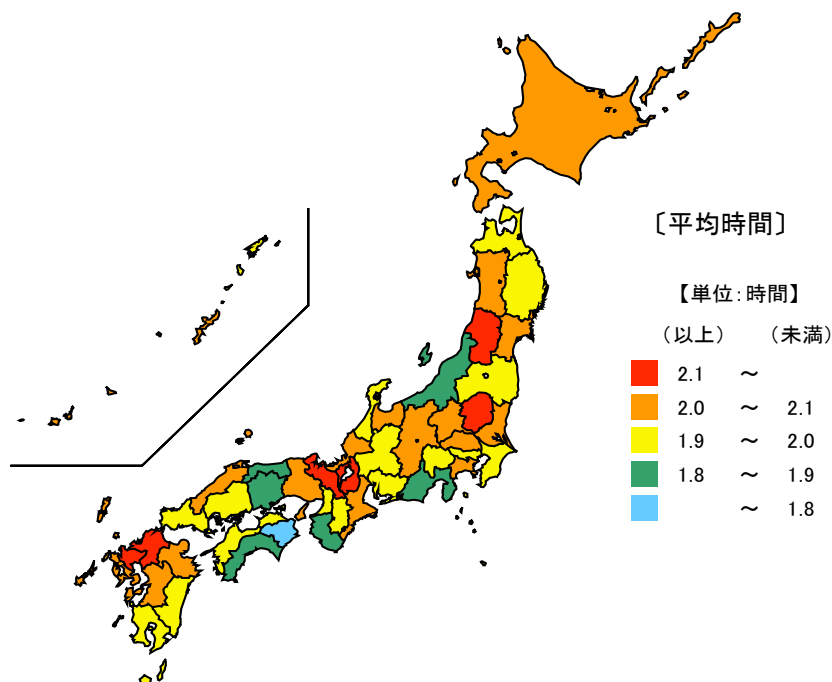

【資料出所】 総務省「社会生活基本調査」

【備考】

行動者率は、「趣味・娯楽」について、過去1年間（平成27年10月20日～28年10月19日）に何らかの種類の活動を行った人（10歳以上）の10歳以上人口に占める割合。行動者平均時間は、該当する種類の活動をした人のみについて1日の行動時間（週全体平均）をみたもの。

## ● スポーツの行動者率及び行動者平均時間

平成28年

行動者率 単位：%

都道府県	値	順位
全 国	68.8	
東京都	75.7	1
埼玉県	72.6	2
神奈川県	72.4	3
千葉県	71.6	4
滋賀県	71.6	4
三重県	66.9	22
新潟県	62.6	43
山形県	61.6	44
岩手県	60.6	45
秋田県	60.6	45
青森県	56.0	47

行動者平均時間

単位：時間

都道府県	値	順位
全 国	2.00	
山形県	2.18	1
滋賀県	2.18	1
佐賀県	2.18	1
京都府	2.17	4
福岡県	2.15	5
三重県	2.03	14
新潟県	1.83	43
鳥取県	1.83	43
岡山県	1.83	43
静岡県	1.80	46
徳島県	1.78	47

平成28年の三重県のスポーツの行動者率（過去1年間）は66.9%で、全国順位は22位です。また、行動者の週全体の1日平均時間は2.03時間（2時間2分）で、全国順位は14位となっています。

【資料出所】 総務省「社会生活基本調査」

【備考】

行動者率は、「スポーツ」について、過去1年間(平成27年10月20日～28年10月19日)に何らかの種類の活動を行った人(10歳以上)の10歳以上人口に占める割合。行動者平均時間は、該当する種類の行動をした人のみについて1日の行動時間(週全体平均)をみたもの。

## ● 国内観光旅行(1泊2日以上)の行動者率

平成28年

単位：％

都道府県	値	順位
全 国	48.9	
東 京 都	56.8	1
埼 玉 県	55.2	2
愛 知 県	55.0	3
富 山 県	54.5	4
神 奈 川 県	54.3	5
三 重 県	51.3	9
岩 手 県	37.7	43
長 崎 県	36.4	44
高 知 県	33.0	45
青 森 県	32.9	46
沖 縄 県	28.3	47