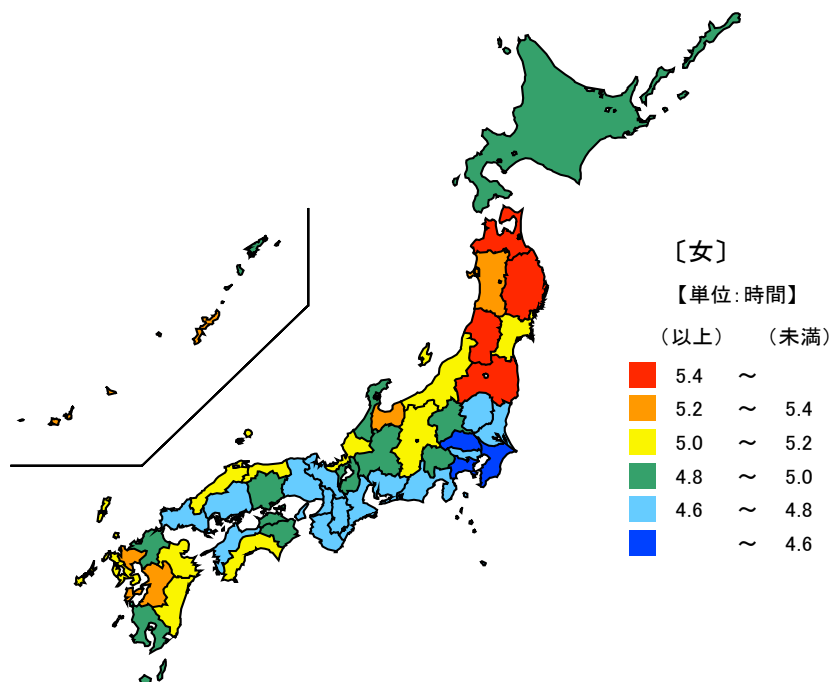

### 【資料出所】

総務省「社会生活基本調査」

### 【備考】

平均時間は、我が国に住んでいる10歳以上の人について、該当する種類の行動の1日の行動時間（週全体平均）をみたもの。

● 仕事の平均時間(15歳以上有業者)

平成28年

男

単位：時間

都道府県	値	順位
全 国	6.82	
熊 本 県	7.40	1
北 海 道	7.12	2
石 川 県	7.10	3
福 岡 県	7.08	4
兵 庫 県	7.07	5
沖 縄 県	7.07	5
三 重 県	6.65	38
宮 崎 県	6.62	43
高 知 県	6.52	44
東 京 都	6.48	45
京 都 府	6.48	45
島 根 県	6.32	47

女

単位：時間

都道府県	値	順位
全 国	4.78	
岩 手 県	5.60	1
青 森 県	5.58	2
山 形 県	5.48	3
福 島 県	5.48	3
熊 本 県	5.35	5
三 重 県	4.70	35
兵 庫 県	4.62	42
山 口 県	4.62	42
東 京 都	4.60	44
神 奈 川 県	4.55	45
千 葉 県	4.53	46
埼 玉 県	4.40	47

平成28年の三重県の15歳以上有業者の週全体の1日平均仕事時間は男が6.65時間（6時間39分）で、全国順位が38位、女が4.70時間（4時間42分）で、全国順位が35位と男女ともに短くなっています。