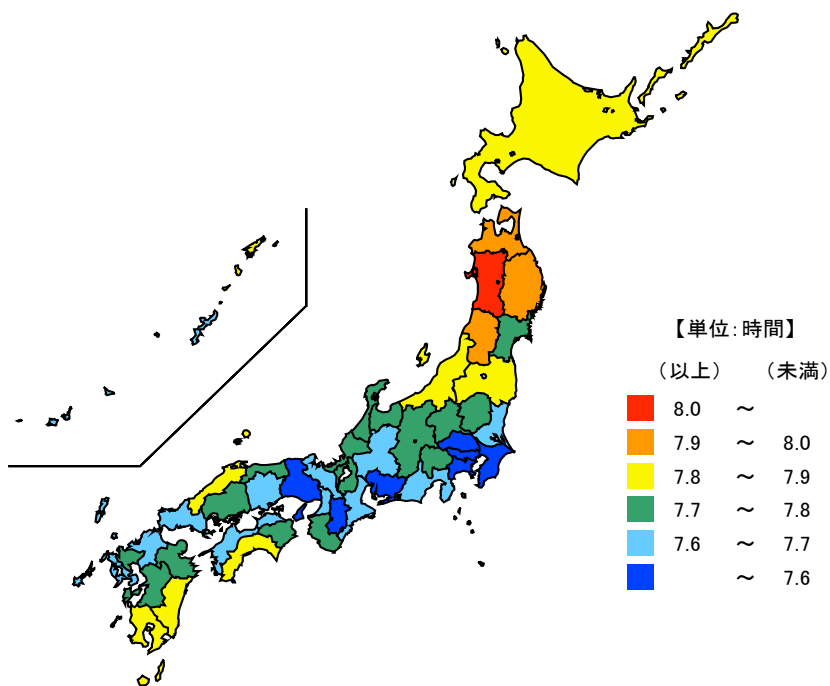

# 120 睡眠及び食事の平均時間

## ● 睡眠の平均時間

平成28年

単位：時間

都道府県	値	順位
全 国	7.67	
秋 田 県	8.03	1
青 森 県	7.98	2
山 形 県	7.93	3
岩 手 県	7.90	4
島 根 県	7.88	5
宮 崎 県	7.88	5
三 重 県	7.67	32
東 京 都	7.58	41
愛 知 県	7.58	41
兵 庫 県	7.58	41
奈 良 県	7.58	41
神 奈 川 県	7.55	45
千 葉 県	7.53	46
埼 玉 県	7.52	47

## ● 食事の平均時間

平成28年

単位：時間

都道府県	値	順位
全 国	1.67	
山 梨 県	1.75	1
秋 田 県	1.73	2
埼 玉 県	1.73	2
東 京 都	1.73	2
長 野 県	1.72	5
鹿 児 島 県	1.72	5
三 重 県	1.60	42
岐 阜 県	1.60	42
佐 賀 県	1.60	42
大 分 県	1.60	42
鳥 取 県	1.58	46
北 海 道	1.57	47

平成28年の三重県の週全体の1日平均睡眠時間は7.67時間（7時間40分）で、全国順位は32位、食事時間は1.60時間（1時間36分）で、全国順位は42位となっています。