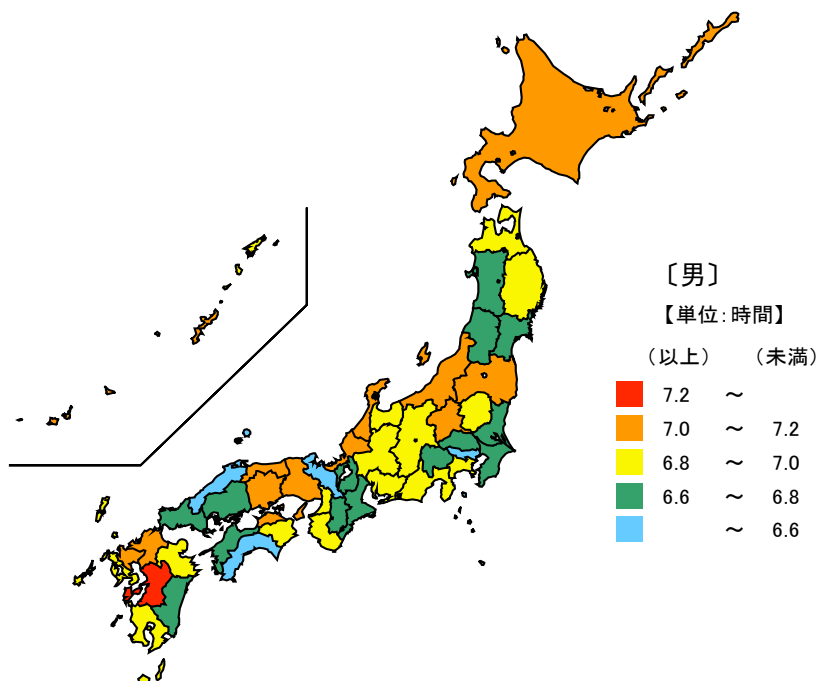

### 【資料出所】

総務省「社会生活基本調査」

### 【備考】

平均時間は、我が国に住んでいる10歳以上の人について、該当する種類の行動の1日の行動時間（週全体平均）をみたもの。

● 仕事の平均時間(15歳以上有業者)

平成28年

男

単位：時間

都道府県	値	順位
全 国	6.82	
熊 本 県	7.40	1
北 海 道	7.12	2
石 川 県	7.10	3
福 岡 県	7.08	4
兵 庫 県	7.07	5
沖 縄 県	7.07	5
三 重 県	6.65	38
宮 崎 県	6.62	43
高 知 県	6.52	44
東 京 都	6.48	45
京 都 府	6.48	45
島 根 県	6.32	47

女

単位：時間

都道府県	値	順位
全 国	4.78	
岩 手 県	5.60	1
青 森 県	5.58	2
山 形 県	5.48	3
福 島 県	5.48	3
熊 本 県	5.35	5
三 重 県	4.70	35
兵 庫 県	4.62	42
山 口 県	4.62	42
東 京 都	4.60	44
神 奈 川 県	4.55	45
千 葉 県	4.53	46
埼 玉 県	4.40	47

平成28年の三重県の15歳以上有業者の週全体の1日平均仕事時間は男が6.65時間（6時間39分）で、全国順位が38位、女が4.70時間（4時間42分）で、全国順位が35位と男女ともに短くなっています。