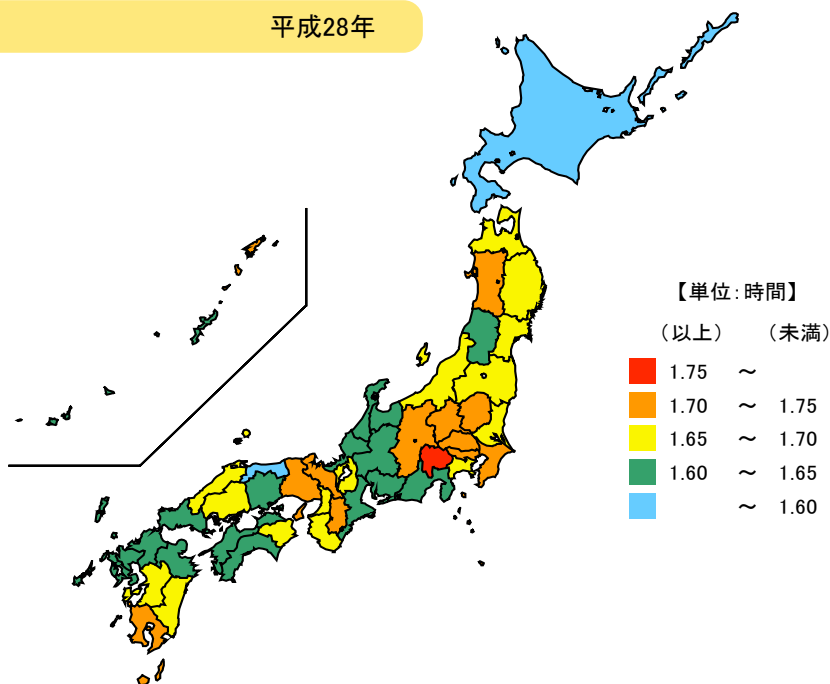

## ● 睡眠の平均時間

平成28年

単位：時間

都道府県	値	順位
全 国	7.67	
秋 田 県	8.03	1
青 森 県	7.98	2
山 形 県	7.93	3
岩 手 県	7.90	4
島 根 県	7.88	5
宮 崎 県	7.88	5
三 重 県	7.67	32
東 京 都	7.58	41
愛 知 県	7.58	41
兵 庫 県	7.58	41
奈 良 県	7.58	41
神 奈 川 県	7.55	45
千 葉 県	7.53	46
埼 玉 県	7.52	47

## ● 食事の平均時間

平成28年

単位：時間

都道府県	値	順位
全 国	1.67	
山 梨 県	1.75	1
秋 田 県	1.73	2
埼 玉 県	1.73	2
東 京 都	1.73	2
長 野 県	1.72	5
鹿 児 島 県	1.72	5
三 重 県	1.60	42
岐 阜 県	1.60	42
佐 賀 県	1.60	42
大 分 県	1.60	42
鳥 取 県	1.58	46
北 海 道	1.57	47

平成28年の三重県の週全体の1日平均睡眠時間は7.67時間（7時間40分）で、全国順位は32位、食事時間は1.60時間（1時間36分）で、全国順位は42位となっています。