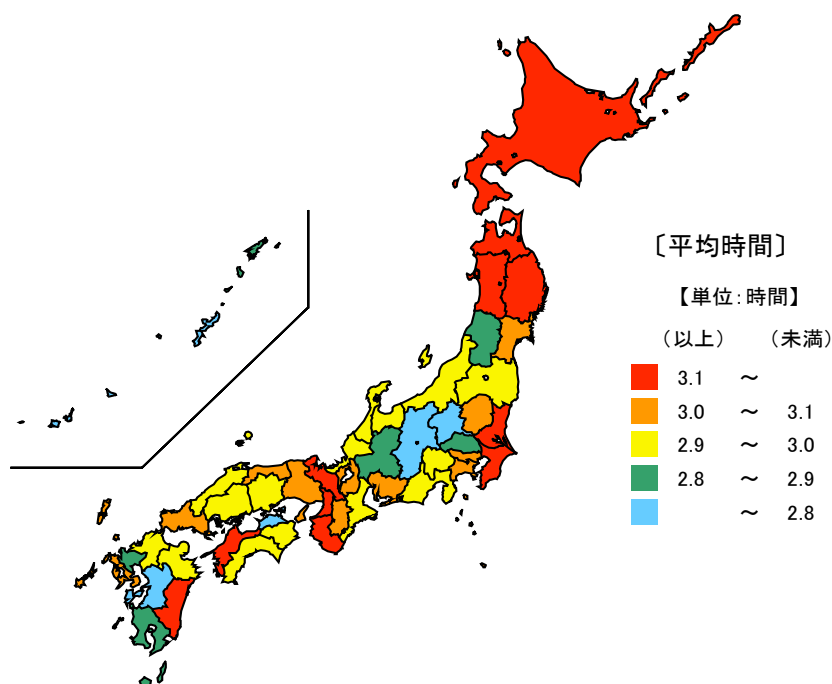

## 【資料出所】

総務省「社会生活基本調査」

## 【備考】

平均時間は、我が国に住んでいる15歳以上の人について、仕事の行動の1日の行動時間(週全体平均)をみたもの。

行動者率 単位：％

都道府県	値	順位
全 国	87.0	
千葉県	90.6	1
東京都	90.1	2
神奈川県	90.1	2
埼玉県	89.3	4
愛知県	88.8	5
三重県	86.6	16
徳島県	82.1	43
宮崎県	81.0	44
青森県	80.7	45
高知県	80.5	46
秋田県	80.3	47

行動者平均時間

単位：時間

都道府県	値	順位
全 国	3.02	
青森県	3.40	1
京都府	3.18	2
愛媛県	3.17	3
宮崎県	3.17	3
秋田県	3.15	5
茨城県	3.15	5
三重県	2.95	27
香川県	2.77	43
群馬県	2.73	44
長野県	2.70	45
熊本県	2.70	45
沖縄県	2.67	47

平成28年の三重県の趣味・娯楽の行動者率（過去1年間）は86.6%で、全国順位は16位、行動者の週全体の1日平均時間は2.95時間（2時間57分）で、全国順位が27位となっています。

【資料出所】 総務省「社会生活基本調査」

【備考】

行動者率は、「趣味・娯楽」について、過去1年間（平成27年10月20日～28年10月19日）に何らかの種類の活動を行った人（10歳以上）の10歳以上人口に占める割合。行動者平均時間は、該当する種類の活動をした人のみについて1日の行動時間（週全体平均）をみたもの。