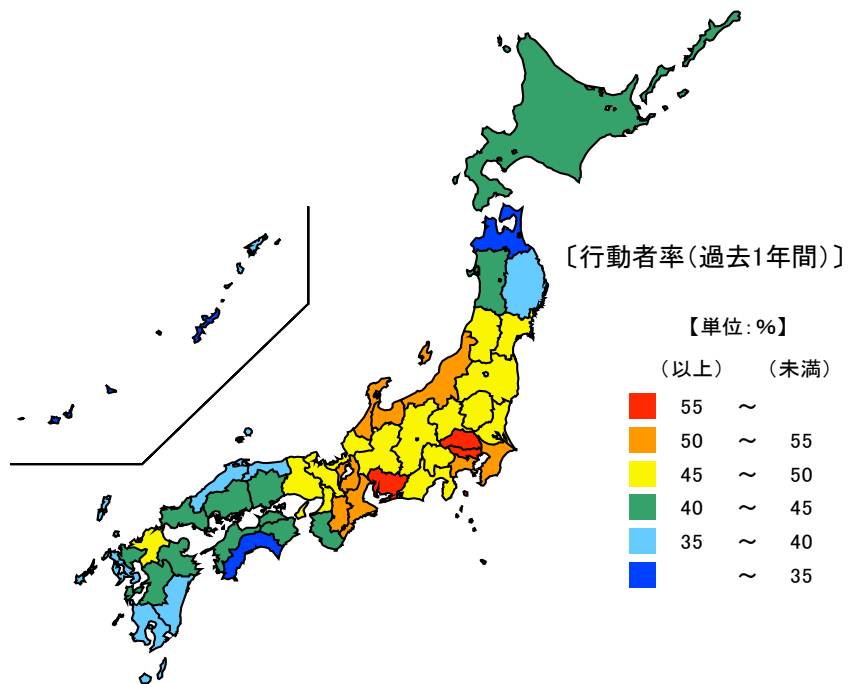

## ● スポーツの行動者率及び行動者平均時間

平成28年

行動者率 単位：%

都道府県	値	順位
全 国	68.8	
東京都	75.7	1
埼玉県	72.6	2
神奈川県	72.4	3
千葉県	71.6	4
滋賀県	71.6	4
三重県	66.9	22
新潟県	62.6	43
山形県	61.6	44
岩手県	60.6	45
秋田県	60.6	45
青森県	56.0	47

行動者平均時間

単位：時間

都道府県	値	順位
全 国	2.00	
山形県	2.18	1
滋賀県	2.18	1
佐賀県	2.18	1
京都府	2.17	4
福岡県	2.15	5
三重県	2.03	14
新潟県	1.83	43
鳥取県	1.83	43
岡山県	1.83	43
静岡県	1.80	46
徳島県	1.78	47

平成28年の三重県のスポーツの行動者率（過去1年間）は66.9%で、全国順位は22位です。また、行動者の週全体の1日平均時間は2.03時間（2時間2分）で、全国順位は14位となっています。

【資料出所】 総務省「社会生活基本調査」

【備考】

行動者率は、「スポーツ」について、過去1年間(平成27年10月20日～28年10月19日)に何らかの種類の活動を行った人(10歳以上)の10歳以上人口に占める割合。行動者平均時間は、該当する種類の行動をした人のみについて1日の行動時間(週全体平均)をみたもの。

## ● 国内観光旅行(1泊2日以上)の行動者率

平成28年

単位：％

都道府県	値	順位
全 国	48.9	
東 京 都	56.8	1
埼 玉 県	55.2	2
愛 知 県	55.0	3
富 山 県	54.5	4
神 奈 川 県	54.3	5
三 重 県	51.3	9
岩 手 県	37.7	43
長 崎 県	36.4	44
高 知 県	33.0	45
青 森 県	32.9	46
沖 縄 県	28.3	47