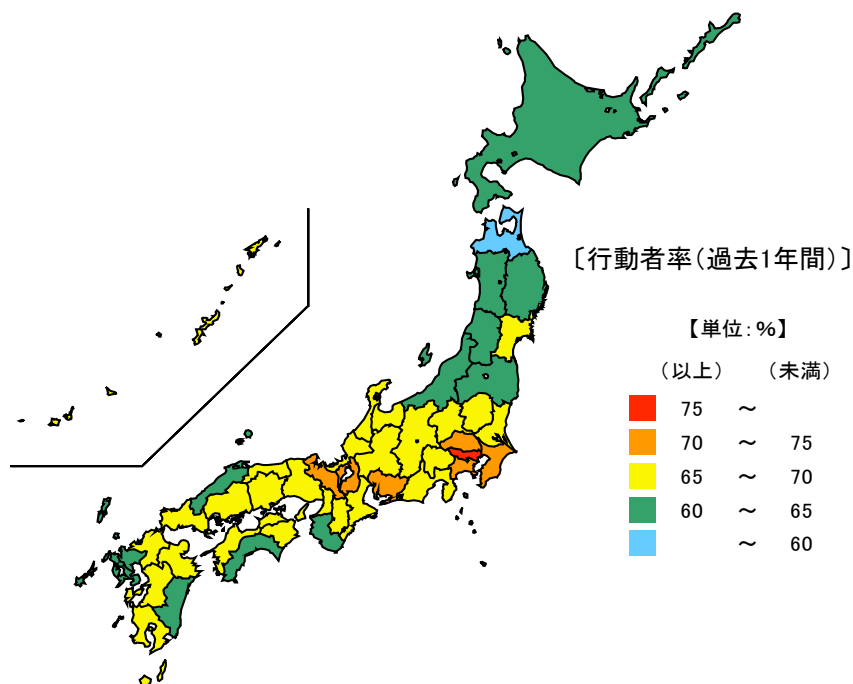

## 【備考】

平均時間は、我が国に住んでいる15歳以上の人について、仕事の行動の1日の行動時間(週全体平均)をみたもの。

行動者率 単位：％

都道府県	値	順位
全 国	87.0	
千葉県	90.6	1
東京都	90.1	2
神奈川県	90.1	2
埼玉県	89.3	4
愛知県	88.8	5
三重県	86.6	16
徳島県	82.1	43
宮崎県	81.0	44
青森県	80.7	45
高知県	80.5	46
秋田県	80.3	47

行動者平均時間

単位：時間

都道府県	値	順位
全 国	3.02	
青森県	3.40	1
京都府	3.18	2
愛媛県	3.17	3
宮崎県	3.17	3
秋田県	3.15	5
茨城県	3.15	5
三重県	2.95	27
香川県	2.77	43
群馬県	2.73	44
長野県	2.70	45
熊本県	2.70	45
沖縄県	2.67	47

平成28年の三重県の趣味・娯楽の行動者率（過去1年間）は86.6%で、全国順位は16位、行動者の週全体の1日平均時間は2.95時間（2時間57分）で、全国順位が27位となっています。

【資料出所】 総務省「社会生活基本調査」

【備考】

行動者率は、「趣味・娯楽」について、過去1年間（平成27年10月20日～28年10月19日）に何らかの種類の活動を行った人（10歳以上）の10歳以上人口に占める割合。行動者平均時間は、該当する種類の活動をした人のみについて1日の行動時間（週全体平均）をみたもの。

## ● スポーツの行動者率及び行動者平均時間

平成28年

行動者率 単位：%

都道府県	値	順位
全 国	68.8	
東京都	75.7	1
埼玉県	72.6	2
神奈川県	72.4	3
千葉県	71.6	4
滋賀県	71.6	4
三重県	66.9	22
新潟県	62.6	43
山形県	61.6	44
岩手県	60.6	45
秋田県	60.6	45
青森県	56.0	47

行動者平均時間

単位：時間

都道府県	値	順位
全 国	2.00	
山形県	2.18	1
滋賀県	2.18	1
佐賀県	2.18	1
京都府	2.17	4
福岡県	2.15	5
三重県	2.03	14
新潟県	1.83	43
鳥取県	1.83	43
岡山県	1.83	43
静岡県	1.80	46
徳島県	1.78	47