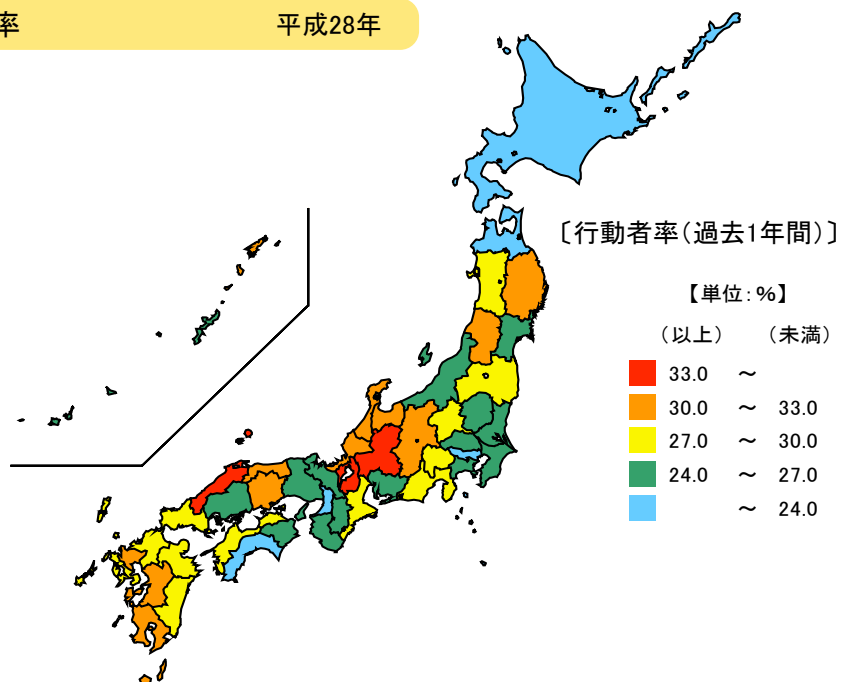

## ● スポーツの行動者率及び行動者平均時間

平成28年

行動者率 単位：%

都道府県	値	順位
全 国	68.8	
東京都	75.7	1
埼玉県	72.6	2
神奈川県	72.4	3
千葉県	71.6	4
滋賀県	71.6	4
三重県	66.9	22
新潟県	62.6	43
山形県	61.6	44
岩手県	60.6	45
秋田県	60.6	45
青森県	56.0	47

行動者平均時間

単位：時間

都道府県	値	順位
全 国	2.00	
山形県	2.18	1
滋賀県	2.18	1
佐賀県	2.18	1
京都府	2.17	4
福岡県	2.15	5
三重県	2.03	14
新潟県	1.83	43
鳥取県	1.83	43
岡山県	1.83	43
静岡県	1.80	46
徳島県	1.78	47

平成28年の三重県のスポーツの行動者率（過去1年間）は66.9%で、全国順位は22位です。また、行動者の週全体の1日平均時間は2.03時間（2時間2分）で、全国順位は14位となっています。

【資料出所】 総務省「社会生活基本調査」

【備考】

行動者率は、「スポーツ」について、過去1年間(平成27年10月20日～28年10月19日)に何らかの種類の活動を行った人(10歳以上)の10歳以上人口に占める割合。行動者平均時間は、該当する種類の行動をした人のみについて1日の行動時間(週全体平均)をみたもの。

## ● 国内観光旅行(1泊2日以上)の行動者率

平成28年

単位：％

都道府県	値	順位
全 国	48.9	
東 京 都	56.8	1
埼 玉 県	55.2	2
愛 知 県	55.0	3
富 山 県	54.5	4
神 奈 川 県	54.3	5
三 重 県	51.3	9
岩 手 県	37.7	43
長 崎 県	36.4	44
高 知 県	33.0	45
青 森 県	32.9	46
沖 縄 県	28.3	47

## ● ボランティア活動の行動者率

平成28年

単位：％

都道府県	値	順位
全 国	26.0	
滋 賀 県	33.9	1
岐 阜 県	33.4	2
島 根 県	33.1	3
熊 本 県	32.7	4
佐 賀 県	32.6	5
鹿 児 島 県	32.6	5
三 重 県	29.0	19
北 海 道	22.6	43
高 知 県	22.6	43
青 森 県	22.4	45
東 京 都	21.6	46
大 阪 府	20.6	47