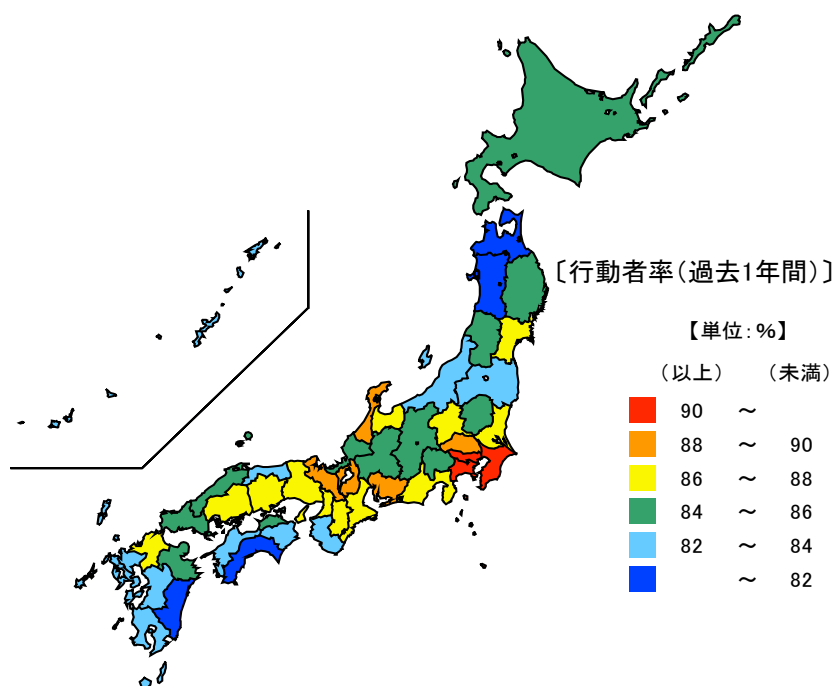

### 【備考】

平均時間は、我が国に住んでいる10歳以上の人について、該当する種類の行動の1日の行動時間（週全体平均）をみたもの。

● 仕事の平均時間(15歳以上有業者)

平成28年

男

単位：時間

都道府県	値	順位
全 国	6.82	
熊 本 県	7.40	1
北 海 道	7.12	2
石 川 県	7.10	3
福 岡 県	7.08	4
兵 庫 県	7.07	5
沖 縄 県	7.07	5
三 重 県	6.65	38
宮 崎 県	6.62	43
高 知 県	6.52	44
東 京 都	6.48	45
京 都 府	6.48	45
島 根 県	6.32	47

女

単位：時間

都道府県	値	順位
全 国	4.78	
岩 手 県	5.60	1
青 森 県	5.58	2
山 形 県	5.48	3
福 島 県	5.48	3
熊 本 県	5.35	5
三 重 県	4.70	35
兵 庫 県	4.62	42
山 口 県	4.62	42
東 京 都	4.60	44
神 奈 川 県	4.55	45
千 葉 県	4.53	46
埼 玉 県	4.40	47

平成28年の三重県の15歳以上有業者の週全体の1日平均仕事時間は男が6.65時間（6時間39分）で、全国順位が38位、女が4.70時間（4時間42分）で、全国順位が35位と男女ともに短くなっています。

## 【資料出所】

総務省「社会生活基本調査」

## 【備考】

平均時間は、我が国に住んでいる15歳以上の人について、仕事の行動の1日の行動時間(週全体平均)をみたもの。

行動者率 単位：％

都道府県	値	順位
全 国	87.0	
千葉県	90.6	1
東京都	90.1	2
神奈川県	90.1	2
埼玉県	89.3	4
愛知県	88.8	5
三重県	86.6	16
徳島県	82.1	43
宮崎県	81.0	44
青森県	80.7	45
高知県	80.5	46
秋田県	80.3	47