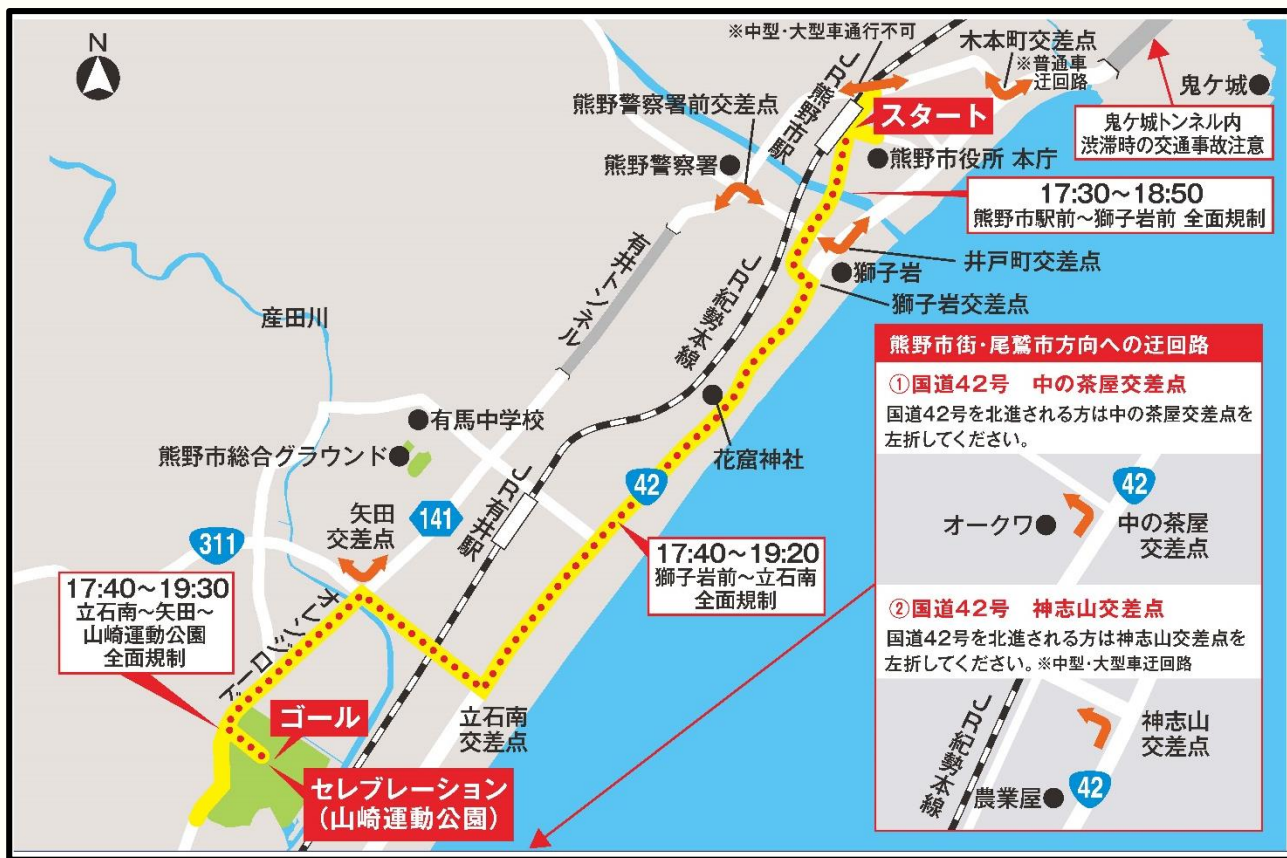

東京2020オリンピック聖火リレー

市内交通規制のお知らせと 観覧についてのお願い

規制エリア／熊野市駅前～山崎運動公園

規制日時／2021年4月8日(木)17:30～19:30

※規制時間は目安であり、当日の状況によって変更する場合があります。

●●●● 聖火リレーコース

● 規制エリア

→ 迂回路

●コース近隣の皆様には大変ご迷惑をおかけしますが、ご理解とご協力をお願いします。

●路線バスの一部運休や遅れなどが出ますのでご了承ください。 ●自家用車の自粛や迂回にご協力ください。

観覧について

- 体調が悪い場合や感染が疑われる場合は、観覧をお控えください。
- 沿道で観覧される場合は、お住まいに近い場所でご観覧ください。
- 沿道では、マスクの着用をお願いします。
- 大声を出さずに、拍手による応援をお願いします。
- 観覧時は前後左右の方と適切な距離を取ってご観覧ください。
- 新型コロナウイルス感染症の感染状況等によっては、実施内容を中止または変更する場合があります。
- 警察官・沿道整理員の指示に従ってください。■公共交通機関をご利用ください。
- 聖火リレー当日は、コース及び会場周辺での小型無人機(ドローン等)の飛行は法律により禁止されています。

沿道の密集を避けるため、
聖火ランナー走行の様子は、
なるべくNHKのインターネット
ライブ中継でご覧ください!!

NHK特設サイト

聖火リレーに関するお問い合わせは

東京2020オリンピック・パラリンピック聖火リレー三重県実行委員会

☎(059) 224-2986

平日8:30～17:15

詳しくは

三重県 聖火リレー