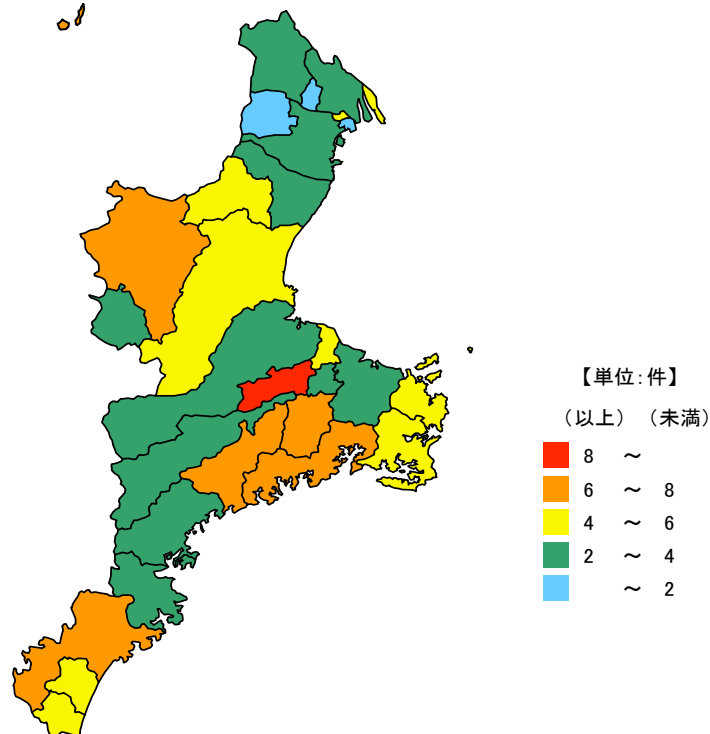

● 出火件数(人口1万人当たり)

平成31/令和元年

単位：件

都道府県	値	順位
全 国	2.96	
青 森 県	4.69	1
山 梨 県	4.31	2
長 野 県	4.31	3
茨 城 県	4.25	4
群 馬 県	4.06	5
三 重 県	3.62	14
福 井 県	2.16	43
神 奈 川 県	2.09	44
京 都 府	1.96	45
石 川 県	1.95	46
富 山 県	1.79	47

単位：件

市 町	値	順位
多 気 町	8.17	1
南伊勢町	7.81	2
伊 賀 市	7.05	3
熊 野 市	7.03	4
大 紀 町	6.96	5
度 会 町	6.04	6
朝 日 町	5.54	7
紀 宝 町	5.43	8
亀 山 市	4.83	9
志 摩 市	4.78	10
鳥 羽 市	4.77	11
木 曽 岬 町	4.75	12
明 和 町	4.75	13
御 浜 町	4.61	14
津 市	4.11	15
尾 鷲 市	3.91	16
玉 城 町	3.85	17
松 阪 市	3.77	18
いなべ市	3.72	19
紀 北 町	3.71	20
大 台 町	3.20	21
名 張 市	3.17	22
伊 勢 市	3.08	23
桑 名 市	2.74	24
四 日 市 市	2.66	25
鈴 鹿 市	2.25	26
川 越 町	1.99	27
東 員 町	1.95	28
菟 野 町	1.91	29

平成31年1月～令和元年12月の三重県の人1万人当たりの出火件数は3.62件で、全国順位は14位となっています。

県内では、多気町、南伊勢町、伊賀市等で多く、一方、菟野町、東員町、川越町等では少なくなっています。

市町で見ると、実数が少ないため年により大きく変動することがあります。