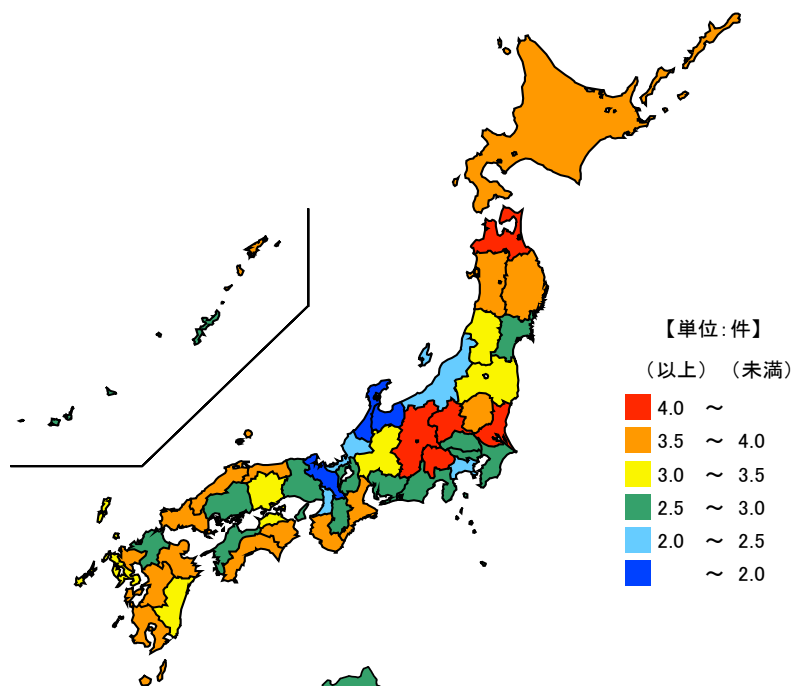

● 出火件数(人口1万人当たり)

平成31/令和元年

単位：件

都道府県	値	順位
全 国	2.96	
青 森 県	4.69	1
山 梨 県	4.31	2
長 野 県	4.31	3
茨 城 県	4.25	4
群 馬 県	4.06	5
三 重 県	3.62	14
福 井 県	2.16	43
神 奈 川 県	2.09	44
京 都 府	1.96	45
石 川 県	1.95	46
富 山 県	1.79	47

単位：件

市 町	値	順位
多 気 町	8.17	1
南伊勢町	7.81	2
伊 賀 市	7.05	3
熊 野 市	7.03	4
大 紀 町	6.96	5
度 会 町	6.04	6
朝 日 町	5.54	7
紀 宝 町	5.43	8
亀 山 市	4.83	9
志 摩 市	4.78	10
鳥 羽 市	4.77	11
木 曽 岬 町	4.75	12
明 和 町	4.75	13
御 浜 町	4.61	14
津 市	4.11	15
尾 鷲 市	3.91	16
玉 城 町	3.85	17
松 阪 市	3.77	18
いなべ市	3.72	19
紀 北 町	3.71	20
大 台 町	3.20	21
名 張 市	3.17	22
伊 勢 市	3.08	23
桑 名 市	2.74	24
四 日 市 市	2.66	25
鈴 鹿 市	2.25	26
川 越 町	1.99	27
東 員 町	1.95	28
菟 野 町	1.91	29

平成31年1月～令和元年12月の三重県の人1万人当たりの出火件数は3.62件で、全国順位は14位となっています。

県内では、多気町、南伊勢町、伊賀市等で多く、一方、菟野町、東員町、川越町等では少なくなっています。

市町で見ると、実数が少ないため年により大きく変動することがあります。