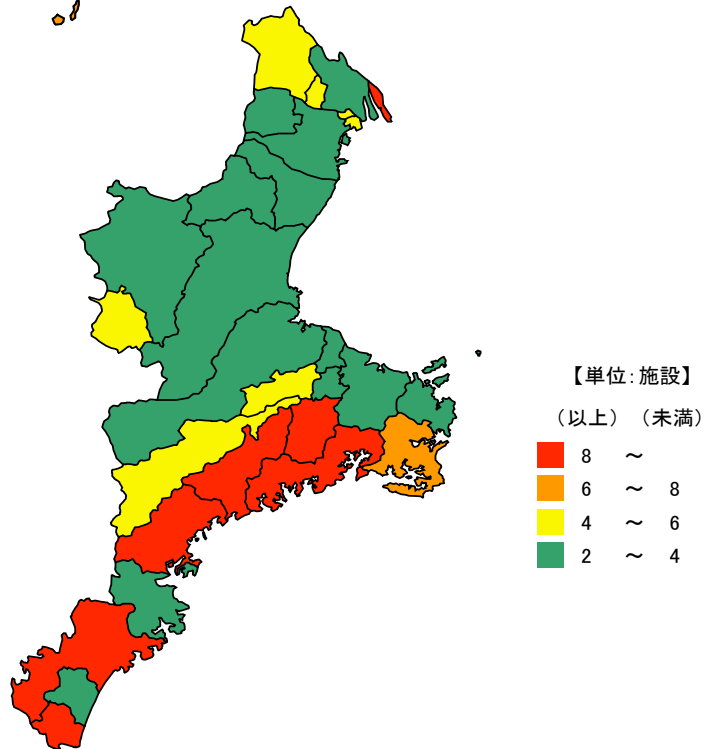

● 社会体育施設数(人口1万人当たり)

平成30年10月1日

単位：施設

都道府県	値	順位
全 国	3.72	
鳥 取 県	9.61	1
長 野 県	9.59	2
秋 田 県	8.81	3
島 根 県	8.46	4
山 梨 県	7.58	5
三 重 県	3.66	36
埼 玉 県	2.25	43
兵 庫 県	2.12	44
神 奈 川 県	1.60	45
東 京 都	1.56	46
大 阪 府	1.34	47

単位：施設

市 町	値	順位
南伊勢町	15.41	1
度会町	13.71	2
木曽岬町	12.90	3
紀宝町	9.34	4
熊野市	9.11	5
紀北町	8.54	6
大紀町	8.52	7
志摩市	7.55	8
多気町	5.54	9
朝日町	5.50	10
川越町	5.38	11
名張市	5.19	12
いなべ市	5.07	13
東員町	4.73	14
大台町	4.40	15
亀山市	4.00	16
玉城町	3.92	17
菰野町	3.70	18
御浜町	3.61	19
尾鷲市	3.58	20
伊賀市	3.52	21
鳥羽市	3.28	22
伊勢市	3.21	23
松阪市	3.17	24
四日市市	3.15	25
津市	3.07	26
桑名市	2.86	27
明和町	2.65	28
鈴鹿市	2.14	29

平成30年10月1日現在の三重県の人口1万人当たりの社会体育施設数は3.66施設で、全国順位は36位となっています。  
 県内では、南伊勢町、度会町、木曽岬町の順に多くなっています。一方、鈴鹿市、明和町、桑名市等は少なくなっています。