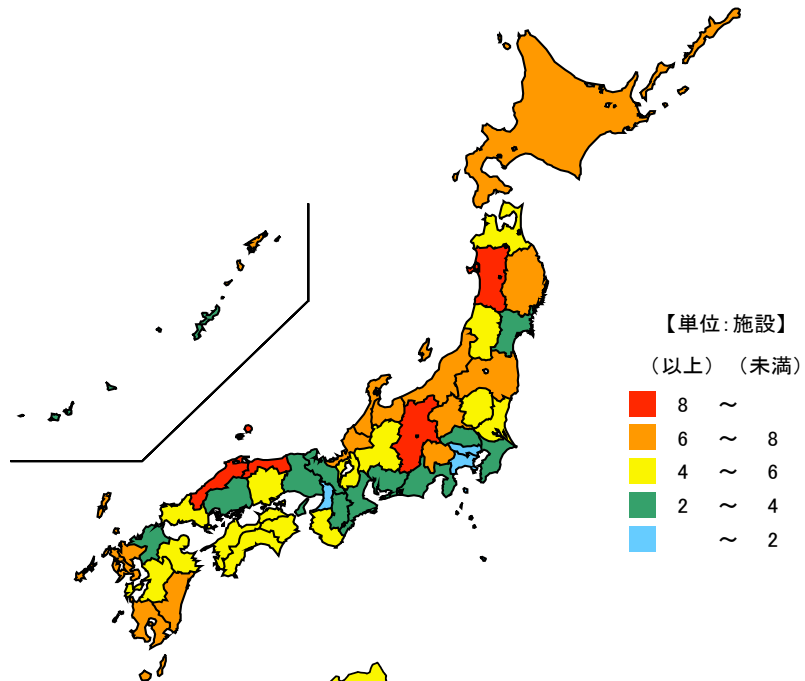

● 社会体育施設数(人口1万人当たり)

平成30年10月1日

単位：施設

都道府県	値	順位
全 国	3.72	
鳥 取 県	9.61	1
長 野 県	9.59	2
秋 田 県	8.81	3
島 根 県	8.46	4
山 梨 県	7.58	5
三 重 県	3.66	36
埼 玉 県	2.25	43
兵 庫 県	2.12	44
神 奈 川 県	1.60	45
東 京 都	1.56	46
大 阪 府	1.34	47

単位：施設

市 町	値	順位
南伊勢町	15.41	1
度会町	13.71	2
木曽岬町	12.90	3
紀宝町	9.34	4
熊野市	9.11	5
紀北町	8.54	6
大紀町	8.52	7
志摩市	7.55	8
多気町	5.54	9
朝日町	5.50	10
川越町	5.38	11
名張市	5.19	12
いなべ市	5.07	13
東員町	4.73	14
大台町	4.40	15
亀山市	4.00	16
玉城町	3.92	17
菰野町	3.70	18
御浜町	3.61	19
尾鷲市	3.58	20
伊賀市	3.52	21
鳥羽市	3.28	22
伊勢市	3.21	23
松阪市	3.17	24
四日市市	3.15	25
津市	3.07	26
桑名市	2.86	27
明和町	2.65	28
鈴鹿市	2.14	29

平成30年10月1日現在の三重県の人口1万人当たりの社会体育施設数は3.66施設で、全国順位は36位となっています。  
 県内では、南伊勢町、度会町、木曽岬町の順に多くなっています。一方、鈴鹿市、明和町、桑名市等は少なくなっています。