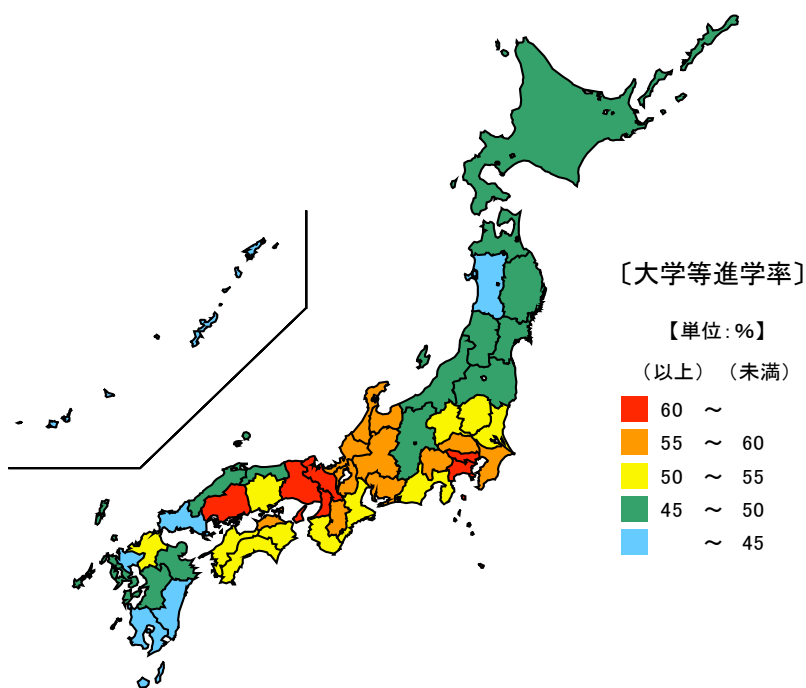

● 高等学校卒業者の進学率

令和2年3月卒業

大学等進学率 単位：%

都道府県	値	順位
全 国	55.8	
京 都 府	67.8	1
東 京 都	66.6	2
兵 庫 県	62.5	3
大 阪 府	61.8	4
広 島 県	61.3	5
三 重 県	51.1	28
宮 崎 県	44.9	43
山 口 県	44.3	44
佐 賀 県	43.6	45
鹿 児 島 県	43.5	46
沖 縄 県	40.8	47

3

専修学校（専門課程）進学率
単位：%

都道府県	値	順位
全 国	16.9	
新 潟 県	26.0	1
沖 縄 県	25.8	2
長 野 県	21.9	3
北 海 道	21.7	4
島 根 県	21.6	5
三 重 県	14.7	39
奈 良 県	13.7	43
岐 阜 県	13.6	44
愛 知 県	13.3	45
広 島 県	12.6	46
東 京 都	12.2	47

令和2年3月の三重県の高等学校卒業者（全日制、定時制）の大学等進学率は51.1%で、全国順位は28位、専修学校（専門課程）進学率は14.7%で、全国順位は39位となっています。