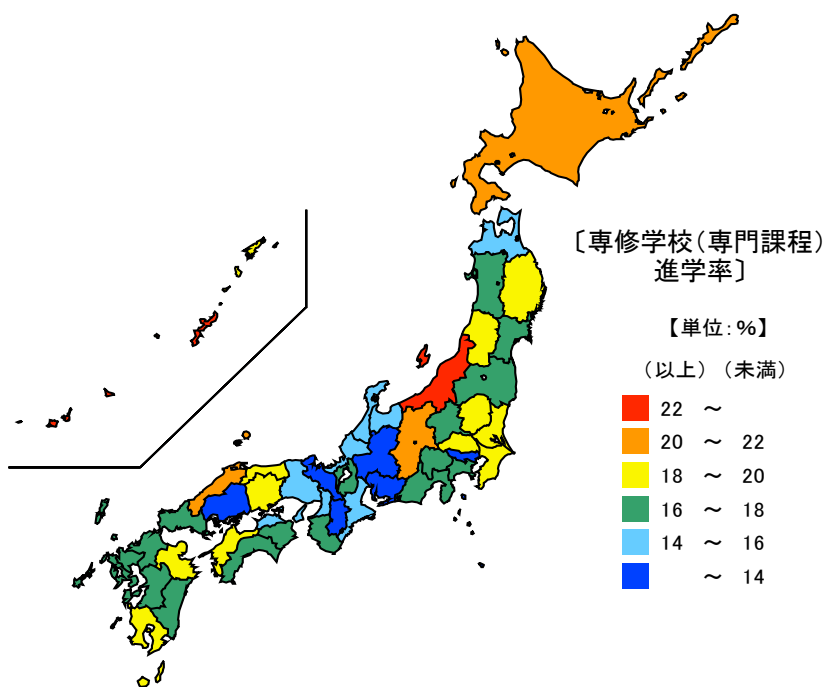

● 高等学校卒業者の進学率

令和2年3月卒業

大学等進学率 単位：%

都道府県	値	順位
全 国	55.8	
京 都 府	67.8	1
東 京 都	66.6	2
兵 庫 県	62.5	3
大 阪 府	61.8	4
広 島 県	61.3	5
三 重 県	51.1	28
宮 崎 県	44.9	43
山 口 県	44.3	44
佐 賀 県	43.6	45
鹿 児 島 県	43.5	46
沖 縄 県	40.8	47

3

専修学校（専門課程）進学率
単位：%

都道府県	値	順位
全 国	16.9	
新 潟 県	26.0	1
沖 縄 県	25.8	2
長 野 県	21.9	3
北 海 道	21.7	4
島 根 県	21.6	5
三 重 県	14.7	39
奈 良 県	13.7	43
岐 阜 県	13.6	44
愛 知 県	13.3	45
広 島 県	12.6	46
東 京 都	12.2	47

令和2年3月の三重県の高等学校卒業者（全日制、定時制）の大学等進学率は51.1%で、全国順位は28位、専修学校（専門課程）進学率は14.7%で、全国順位は39位となっています。