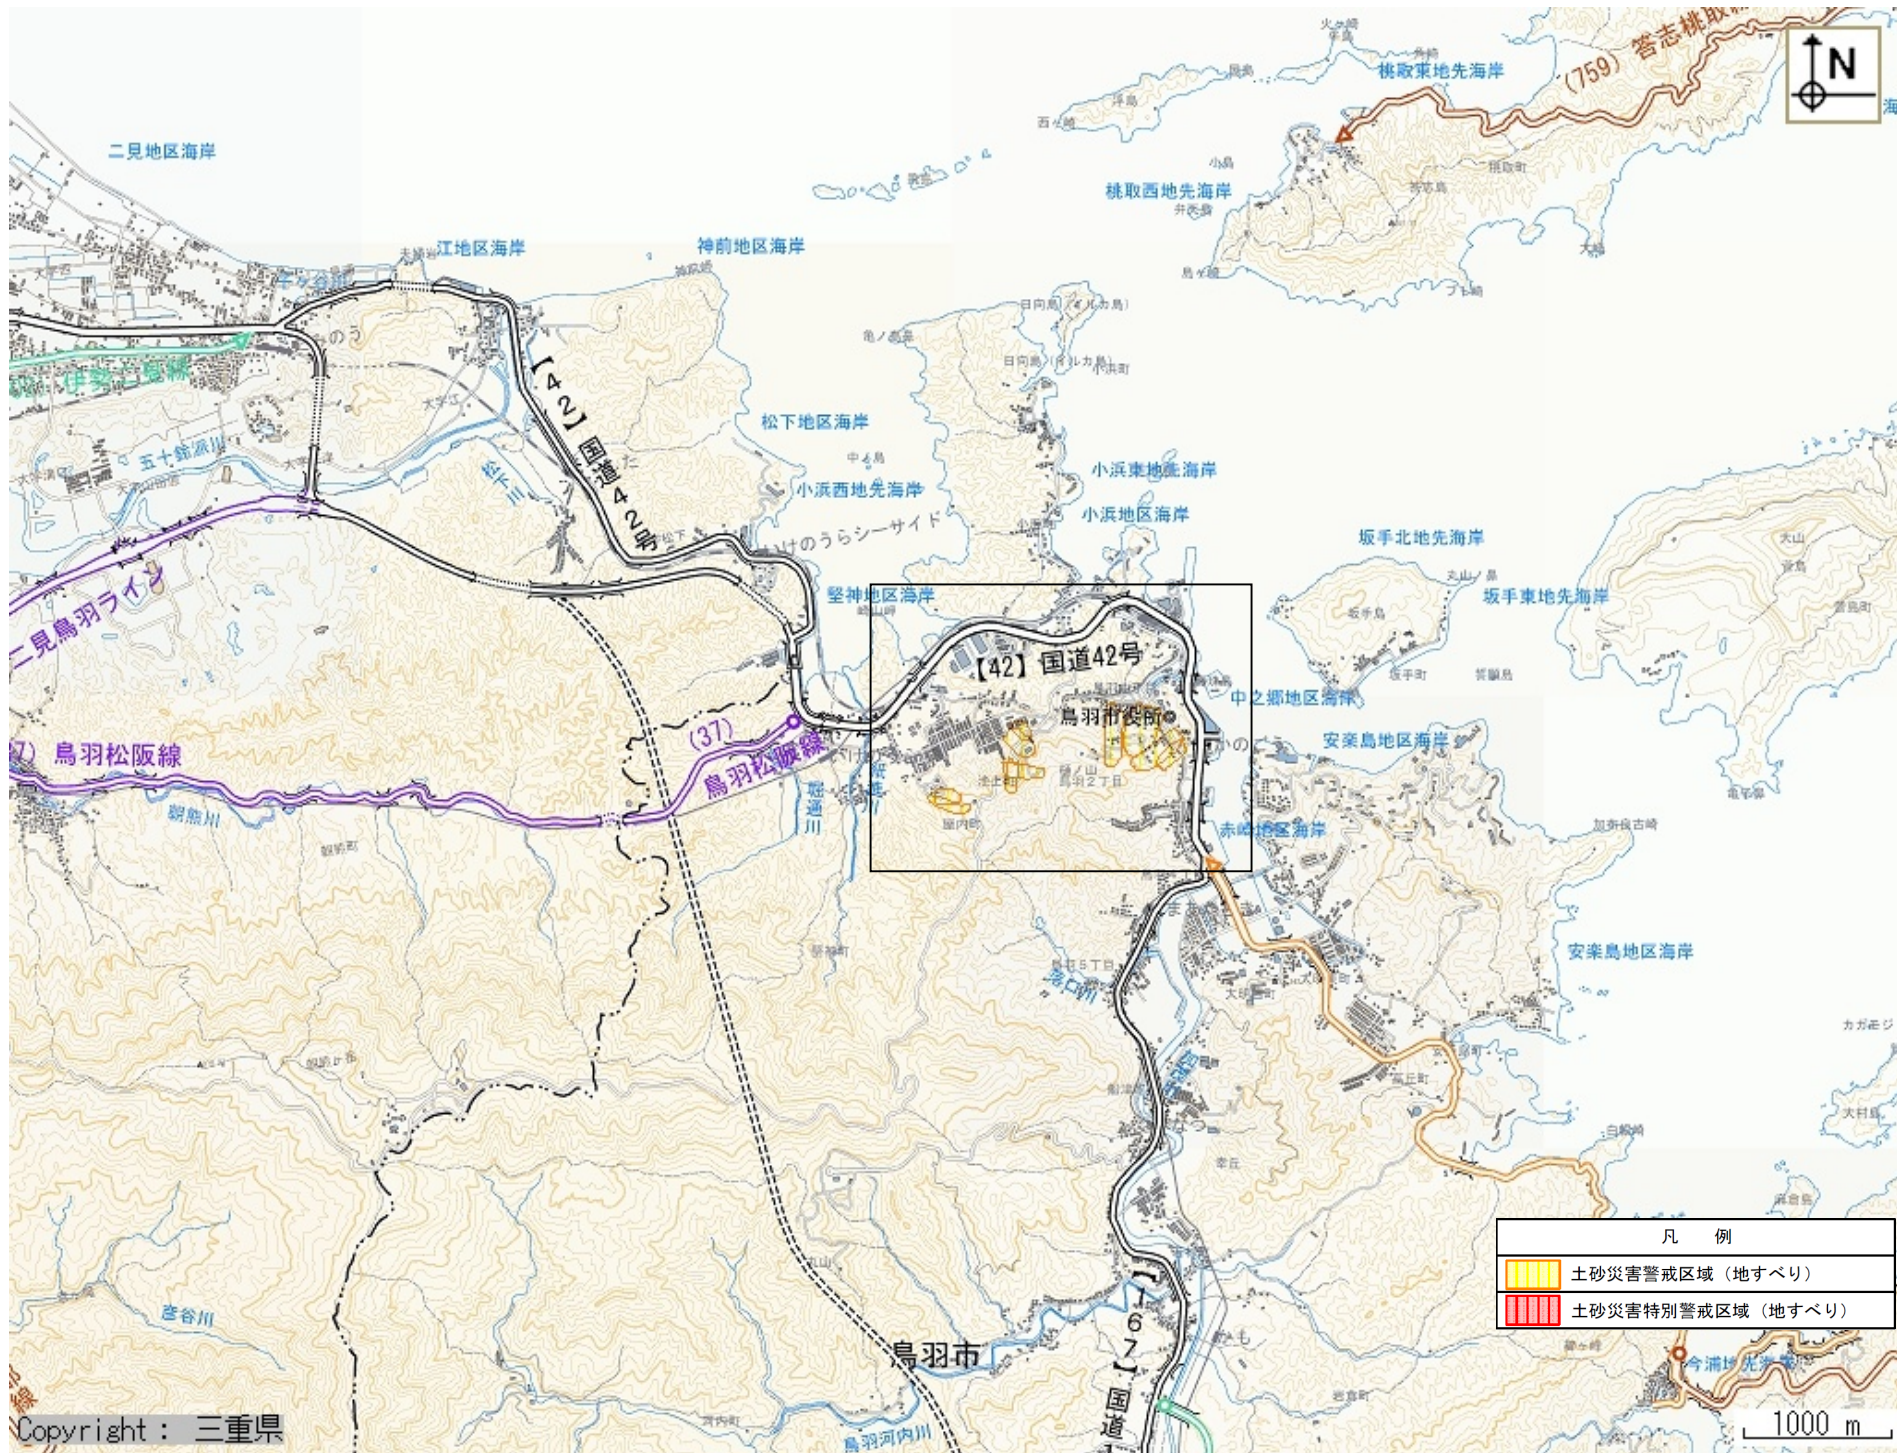

鳥羽市鳥羽町 他

凡 例	
	土砂災害警戒区域（地すべり）
	土砂災害特別警戒区域（地すべり）

凡 例	
	土砂災害警戒区域 (地すべり)
	土砂災害特別警戒区域 (地すべり)