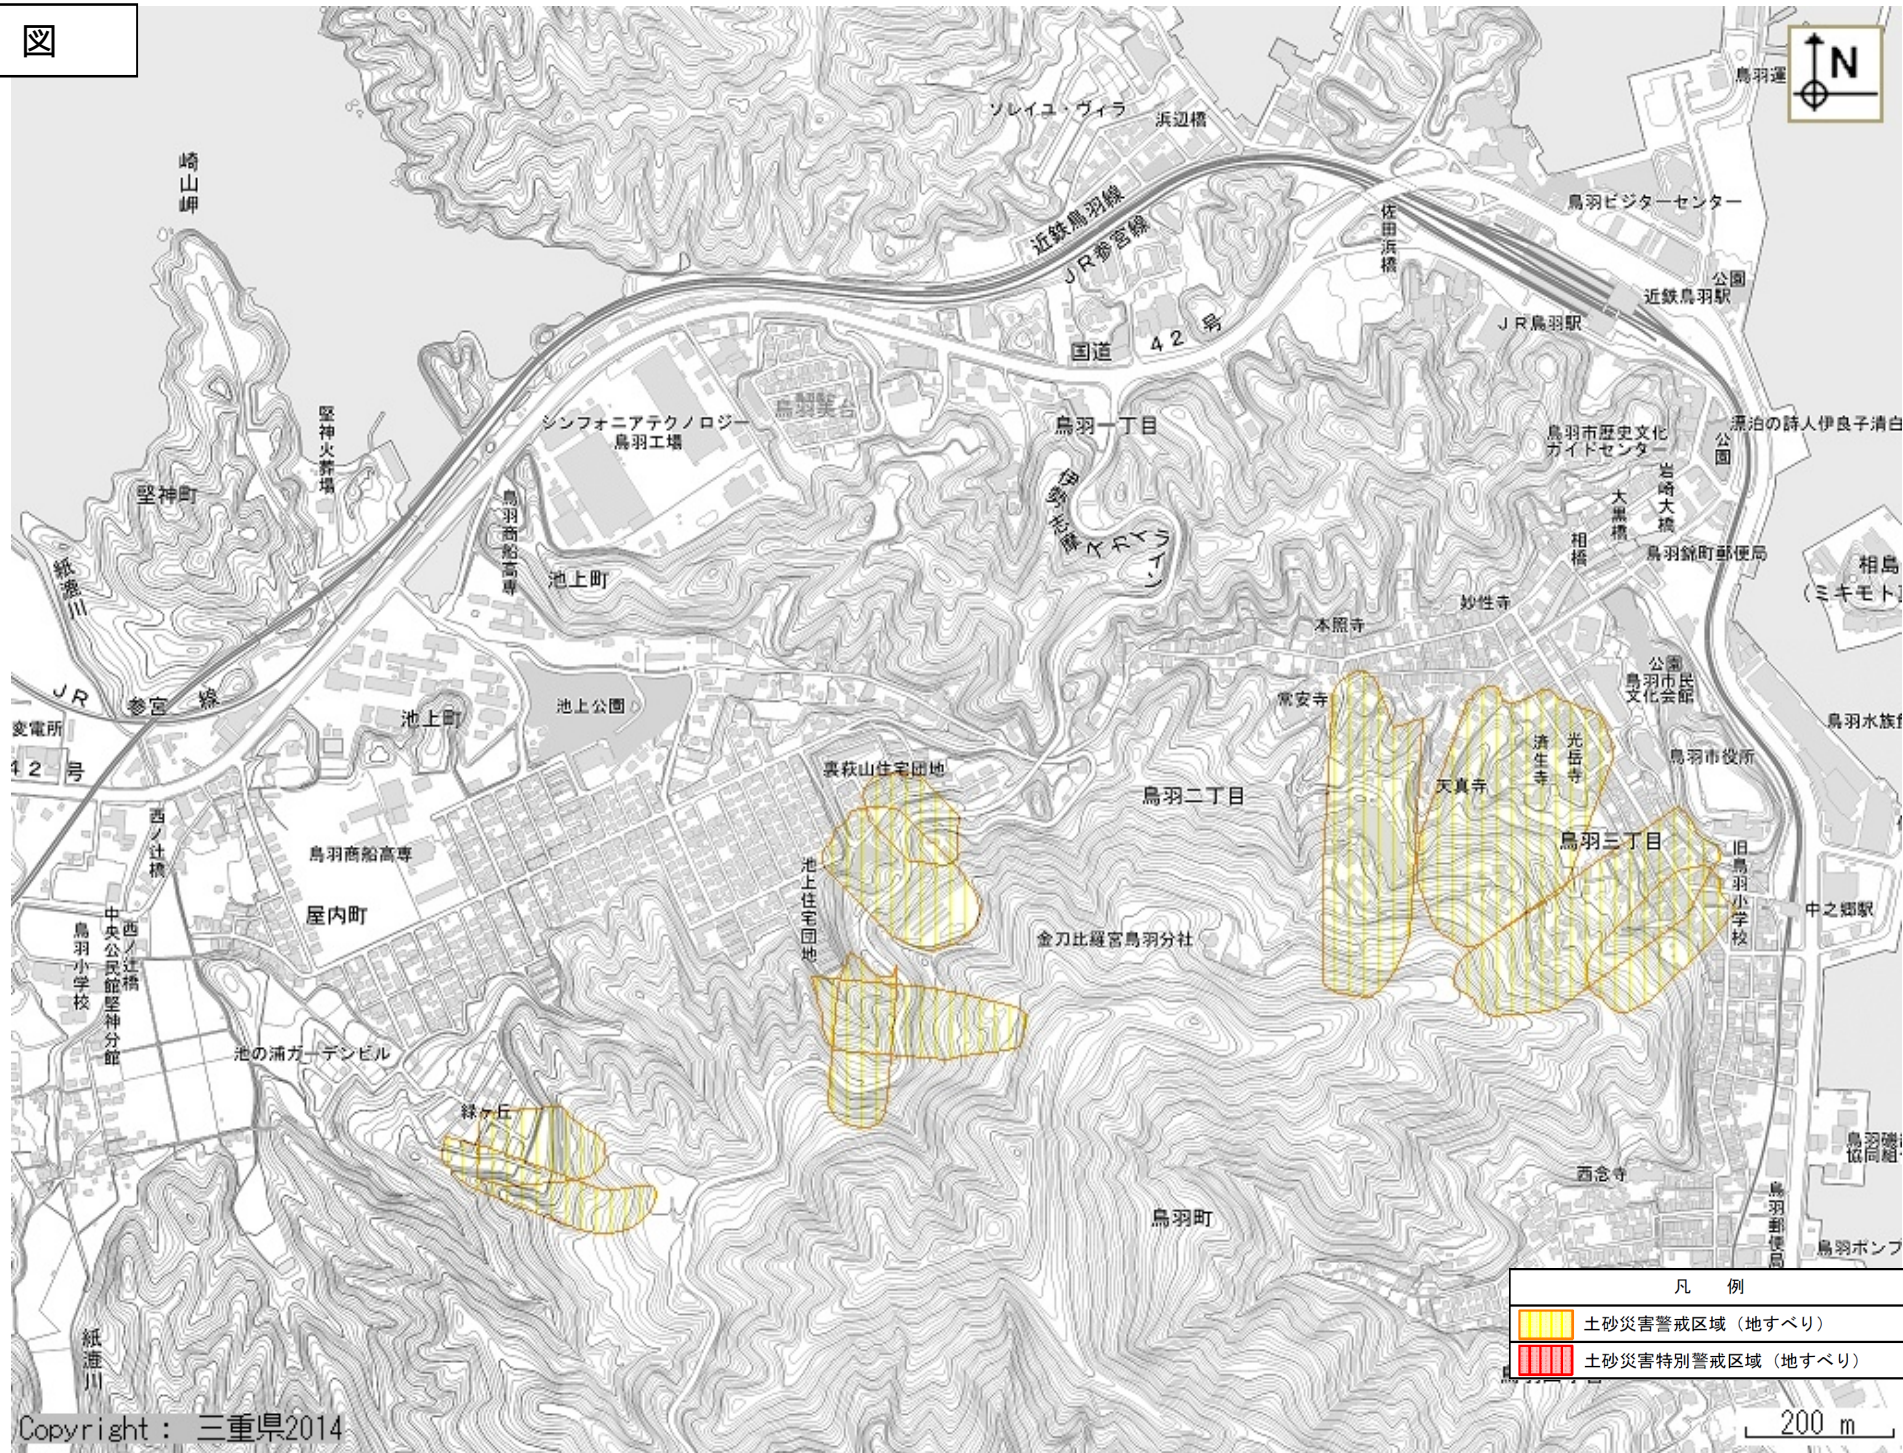

鳥羽市鳥羽町 他

凡 例	
	土砂災害警戒区域（地すべり）
	土砂災害特別警戒区域（地すべり）

凡 例	
	土砂災害警戒区域 (地すべり)
	土砂災害特別警戒区域 (地すべり)