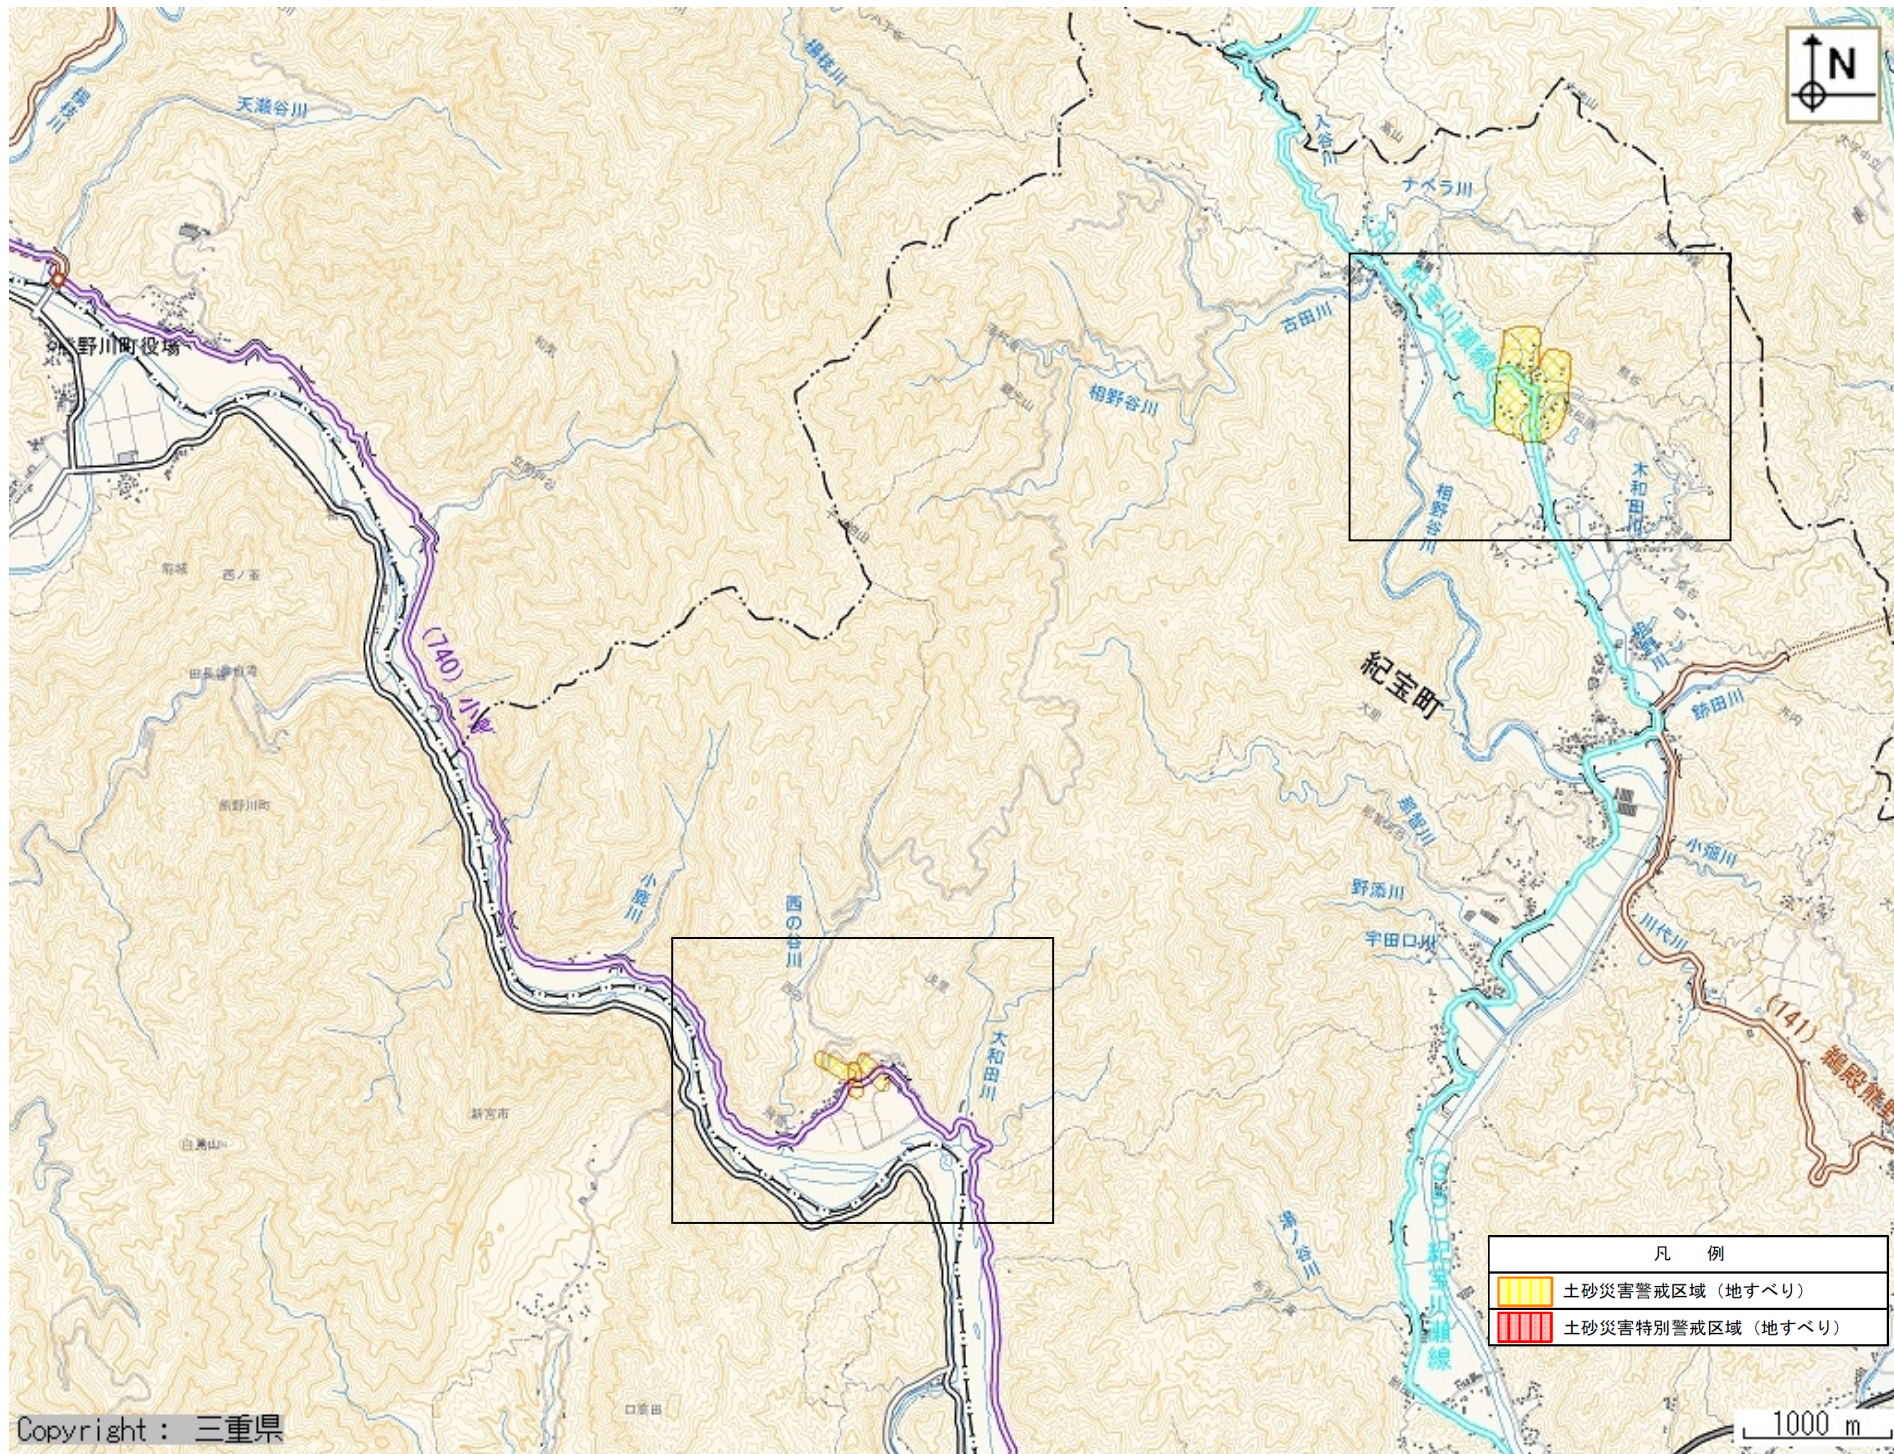

南牟婁郡紀宝町
阪松原、浅里

凡 例	
	土砂災害警戒区域（地すべり）
	土砂災害特別警戒区域（地すべり）

200 m