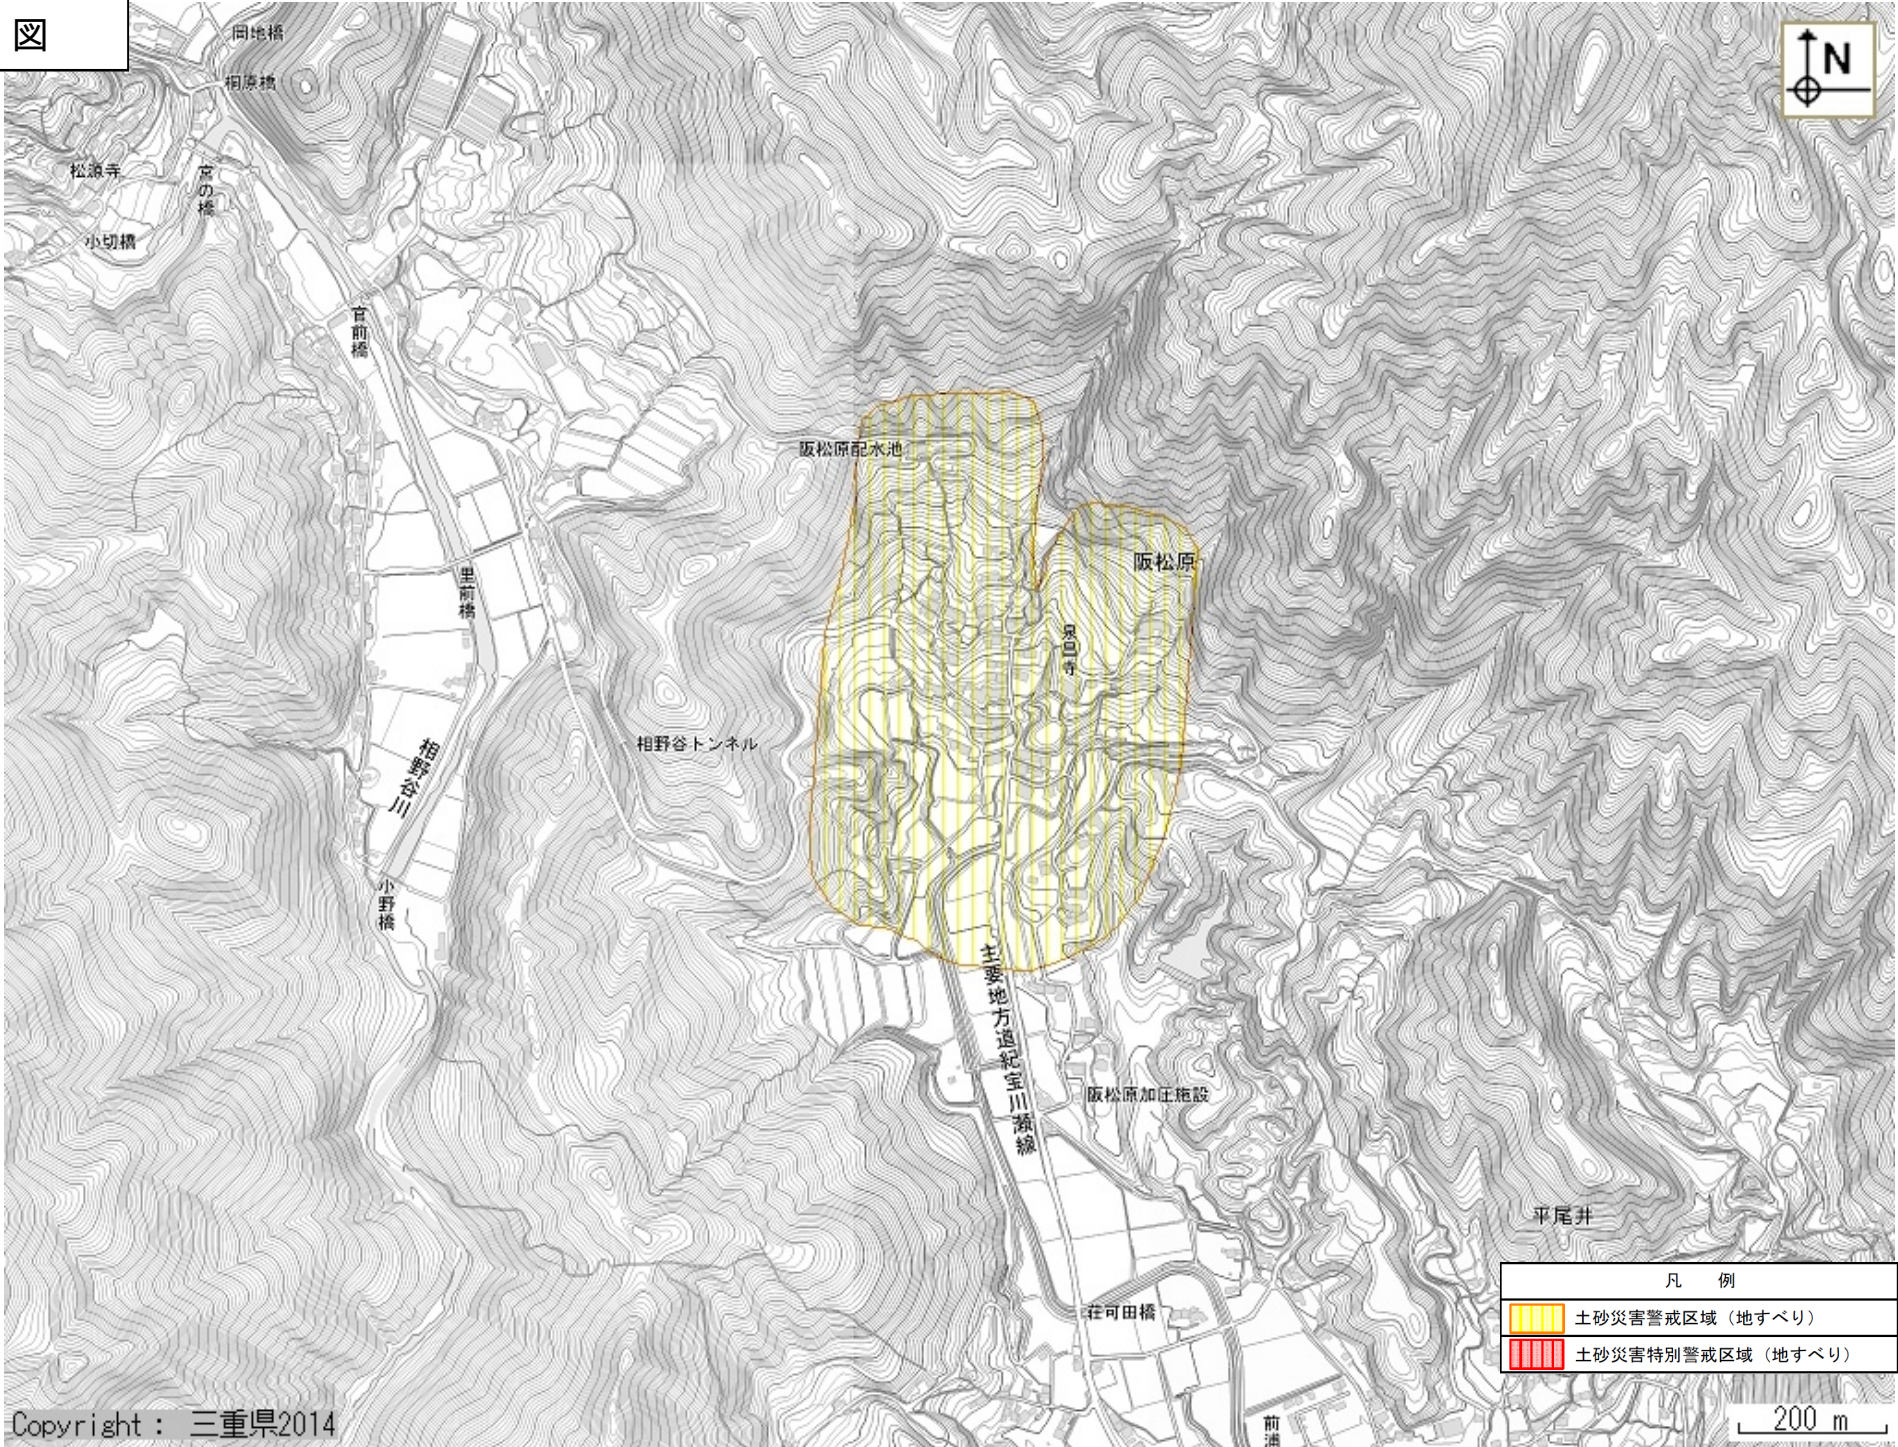

南牟婁郡紀宝町
阪松原、浅里

凡 例	
	土砂災害警戒区域（地すべり）
	土砂災害特別警戒区域（地すべり）

200 m