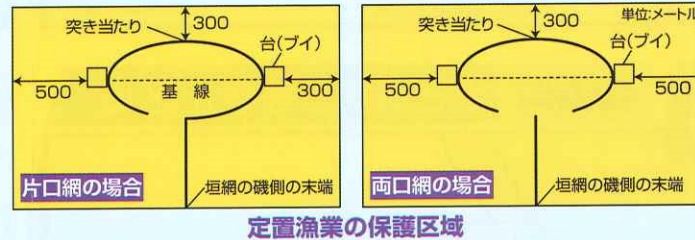

①～⑤の図に示す共同漁業権漁場及び一部周辺では、遊漁のまき餌釣り等が全面禁止、一部区域で禁止又はまき餌の種類が制限(オキアミなどのアミ類の禁止)されています。ただし、地元の漁業協同組合が認めた区域についてはこの限りではありません。

●養殖漁場 → 遊漁のまき餌釣り等が禁止されています。

魚類・貝類・真珠養殖場内では、遊漁のまき餌釣り等は禁止されています。ただし、地元の漁業協同組合が認めた区域については、この限りではありません。

なお、真珠養殖漁場内については地元の漁業協同組合及び真珠養殖業者の双方が認めた区域とします。

●定置網の周辺 → 遊漁が禁止されています。

大型の定置網の周りでは「定置漁業の保護に関する委員会指示」により、遊漁が禁止されています。

ただし、地元の漁業協同組合及び定置漁業者の同意があればこの限りではありません。

！事故防止 三重県モーターボート及びヨット事故防止条例があります。

次の区域ではモーターボートなどの航行をしないでください。

1. 作業中の海女、遊泳中の海水浴者又は漁ろう中の漁船(漁具を含む。)から200メートル以内
 2. のり・かき・真珠・魚類等の養殖施設又は定置されている漁具から100メートル以内
- (ただし時速6ノット以下で操縦し、作業中の海女、海水浴客、漁ろう中の漁船、漁具、養殖施設に被害を与えるおそれの無いときや、緊急の場合等を除きます。)

なお、この条例に違反した場合は、罰則に基づき罰せられることがあります。

※緯度・経度 34°18'50"N 136°55'23"E ← 世界測地系
34°18'38"N 136°55'34"E ← 日本測地系

ルールを守って楽しい遊漁

安全が第一です

気象情報に注意し、危険な場所では遊漁をしないようにしましょう。

環境へのご配慮を

いつまでもきれいな海を守るため、釣り糸、釣り針等のゴミは捨てずに一人一人が持ち帰りましょう。
また、まき餌は必要最小限の量にしましょう。

資源を大切に