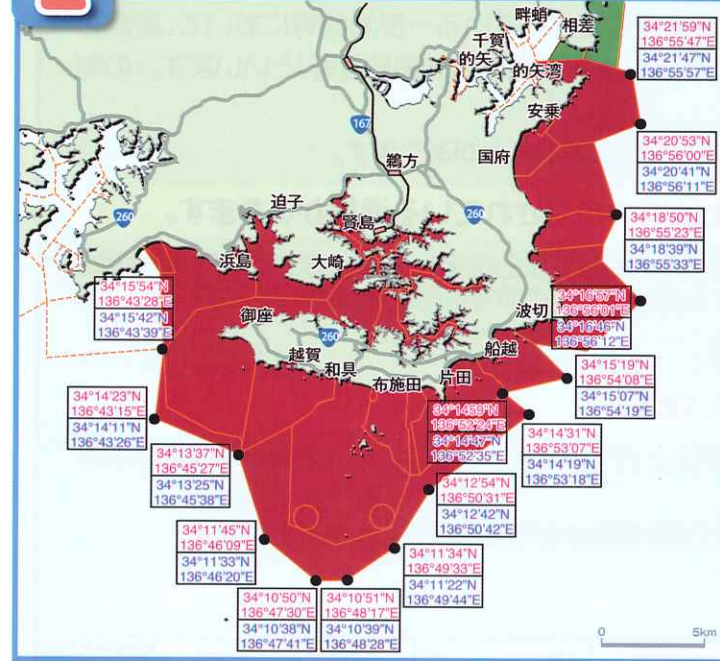

1. 作業中の海女、遊泳中の海水浴者又は漁ろう中の漁船(漁具を含む。)から200メートル以内
 2. のり・かき・真珠・魚類等の養殖施設又は定置されている漁具から100メートル以内
- (ただし時速6ノット以下で操縦し、作業中の海女、海水浴客、漁ろう中の漁船、漁具、養殖施設に被害を与えるおそれの無いときや、緊急の場合等を除きます。)

なお、この条例に違反した場合は、罰則に基づき罰せられることがあります。

遊漁についてのホームページ

<https://www.pref.mie.lg.jp/common/05/ci400000406.htm>

1 鳥羽市 餌料種類の制限区域

2 志摩市 まき餌釣り等禁止区域

3 紀北町 まき餌釣り等禁止区域

4 熊野市 まき餌釣り等禁止区域

5 御浜町 まき餌釣り等禁止区域

■ まき餌釣り等禁止区域 ■ 餌料種類の制限区域

※緯度・経度 34°18'50"N 136°55'23"E ← 世界測地系
34°18'38"N 136°55'34"E ← 日本測地系

ルールを守って楽しい遊漁

安全が第一です

気象情報に注意し、危険な場所では遊漁をしないようにしましょう。

環境へのご配慮を

いつまでもきれいな海を守るため、釣り糸、釣り針等のゴミは捨てずに一人一人が持ち帰りましょう。
また、まき餌は必要最小限の量にしましょう。

資源を大切に