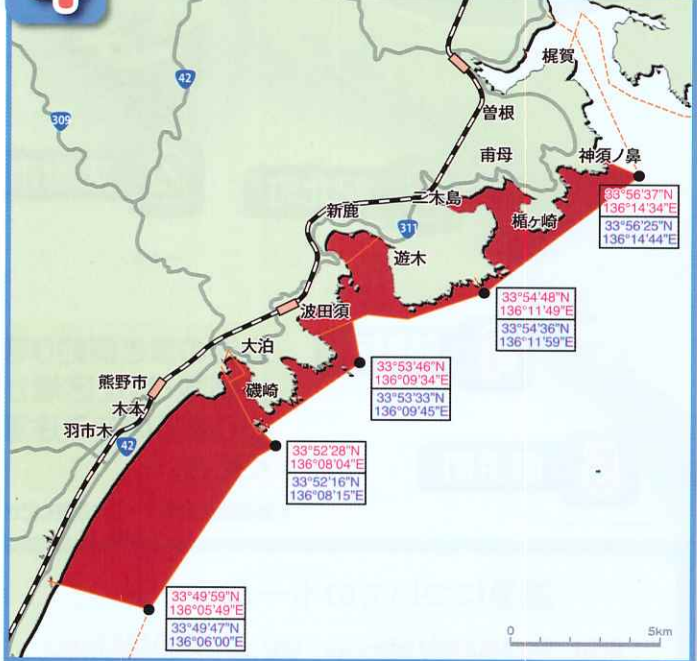

1. 作業中の海女、遊泳中の海水浴者又は漁ろう中の漁船(漁具を含む。)から200メートル以内
 2. のり・かき・真珠・魚類等の養殖施設又は定置されている漁具から100メートル以内
- (ただし時速6ノット以下で操縦し、作業中の海女、海水浴客、漁ろう中の漁船、漁具、養殖施設に被害を与えるおそれの無いときや、緊急の場合等を除きます。)

なお、この条例に違反した場合は、罰則に基づき罰せられることがあります。

遊漁についてのホームページ

<https://www.pref.mie.lg.jp/common/05/ci400000406.htm>

1 鳥羽市 餌料種類の制限区域

2 志摩市 まき餌釣り等禁止区域

3 紀北町 まき餌釣り等禁止区域

4 熊野市 まき餌釣り等禁止区域

5 御浜町 まき餌釣り等禁止区域

■ まき餌釣り等禁止区域 ■ 餌料種類の制限区域

※緯度・経度 34°18'50"N 136°55'23"E ← 世界測地系
34°18'38"N 136°55'34"E ← 日本測地系

ルールを守って楽しい遊漁

安全が第一です

気象情報に注意し、危険な場所では遊漁をしないようにしましょう。

環境へのご配慮を

いつまでもきれいな海を守るため、釣り糸、釣り針等のゴミは捨てずに一人一人が持ち帰りましょう。
また、まき餌は必要最小限の量にしましょう。

資源を大切に