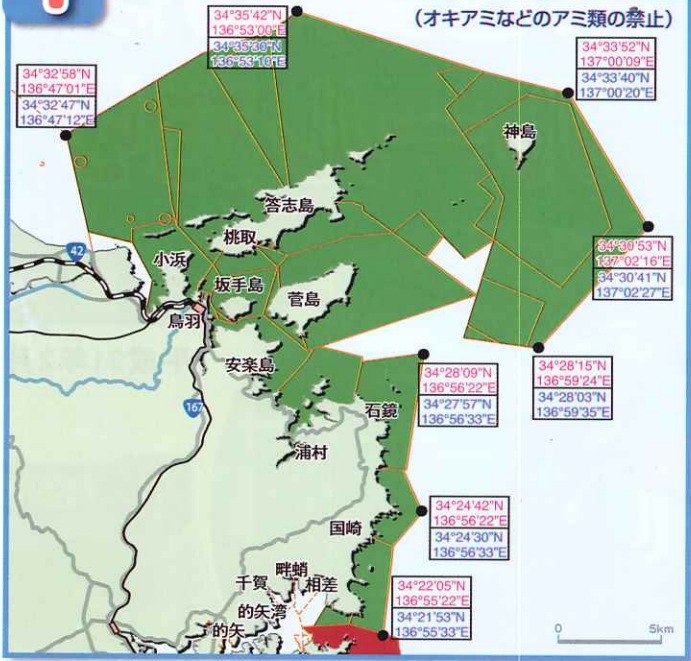

なお、真珠養殖漁場内については地元の漁業協同組合及び真珠養殖業者の双方が認めた区域とします。

●定置網の周辺 → 遊漁が禁止されています。

大型の定置網の周りでは「定置漁業の保護に関する委員会指示」により、遊漁が禁止されています。

ただし、地元の漁業協同組合及び定置漁業者の同意があればこの限りではありません。

！事故防止 三重県モーターボート及びヨット事故防止条例があります。

次の区域ではモーターボートなどの航行をしないでください。

1. 作業中の海女、遊泳中の海水浴者又は漁ろう中の漁船(漁具を含む。)から200メートル以内
 2. のり・かき・真珠・魚類等の養殖施設又は定置されている漁具から100メートル以内
- (ただし時速6ノット以下で操縦し、作業中の海女、海水浴客、漁ろう中の漁船、漁具、養殖施設に被害を与えるおそれの無いときや、緊急の場合等を除きます。)

なお、この条例に違反した場合は、罰則に基づき罰せられることがあります。

遊漁についてのホームページ

<https://www.pref.mie.lg.jp/common/05/ci400000406.htm>

1 鳥羽市 餌料種類の制限区域

2 志摩市 まき餌釣り等禁止区域

3 紀北町 まき餌釣り等禁止区域

4 熊野市 まき餌釣り等禁止区域

5 御浜町 まき餌釣り等禁止区域

■ まき餌釣り等禁止区域 ■ 餌料種類の制限区域

※緯度・経度 34°18'50"N 136°55'23"E ← 世界測地系
34°18'38"N 136°55'34"E ← 日本測地系

ルールを守って楽しい遊漁

安全が第一です

気象情報に注意し、危険な場所では遊漁をしないようにしましょう。

環境へのご配慮を

いつまでもきれいな海を守るため、釣り糸、釣り針等のゴミは捨てずに一人一人が持ち帰りましょう。
また、まき餌は必要最小限の量にしましょう。

資源を大切に