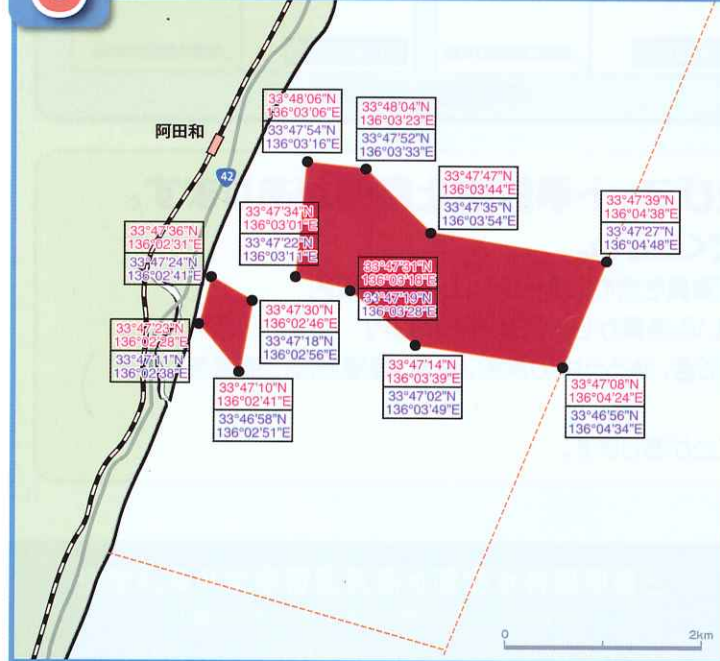

1. 作業中の海女、遊泳中の海水浴者又は漁ろう中の漁船(漁具を含む。)から200メートル以内
 2. のり・かき・真珠・魚類等の養殖施設又は定置されている漁具から100メートル以内
- (ただし時速6ノット以下で操縦し、作業中の海女、海水浴客、漁ろう中の漁船、漁具、養殖施設に被害を与えるおそれの無いときや、緊急の場合等を除きます。)

なお、この条例に違反した場合は、罰則に基づき罰せられることがあります。

遊漁についてのホームページ

<https://www.pref.mie.lg.jp/common/05/ci400000406.htm>

1 鳥羽市 餌料種類の制限区域

2 志摩市 まき餌釣り等禁止区域

3 紀北町 まき餌釣り等禁止区域

4 熊野市 まき餌釣り等禁止区域

5 御浜町 まき餌釣り等禁止区域

■ まき餌釣り等禁止区域 ■ 餌料種類の制限区域

※緯度・経度 34°18'50"N 136°55'23"E ← 世界測地系
34°18'38"N 136°55'34"E ← 日本測地系

ルールを守って楽しい遊漁

安全が第一です

気象情報に注意し、危険な場所では遊漁をしないようにしましょう。

環境へのご配慮を

いつまでもきれいな海を守るため、釣り糸、釣り針等のゴミは捨てずに一人一人が持ち帰りましょう。
また、まき餌は必要最小限の量にしましょう。

資源を大切に