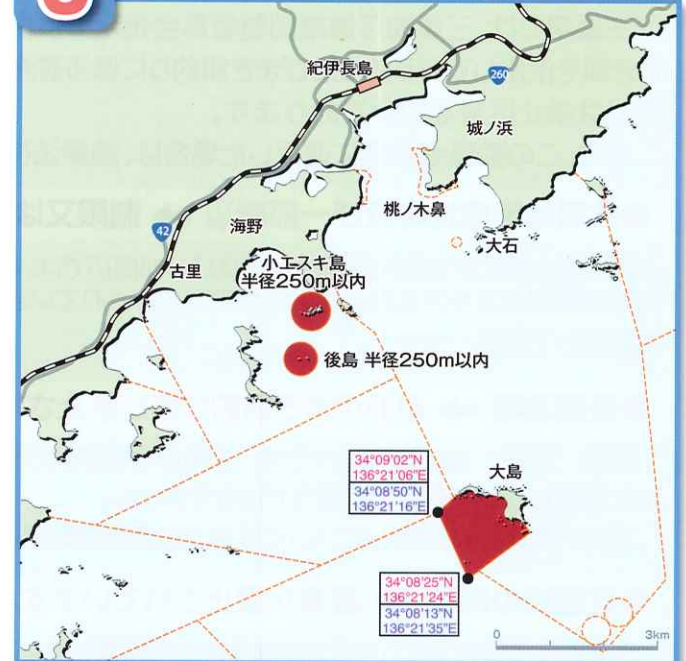

1. 作業中の海女、遊泳中の海水浴者又は漁ろう中の漁船(漁具を含む。)から200メートル以内
 2. のり・かき・真珠・魚類等の養殖施設又は定置されている漁具から100メートル以内
- (ただし時速6ノット以下で操縦し、作業中の海女、海水浴客、漁ろう中の漁船、漁具、養殖施設に被害を与えるおそれの無いときや、緊急の場合等を除きます。)

なお、この条例に違反した場合は、罰則に基づき罰せられることがあります。

遊漁についてのホームページ

<https://www.pref.mie.lg.jp/common/05/ci400000406.htm>

1 鳥羽市 餌料種類の制限区域

2 志摩市 まき餌釣り等禁止区域

3 紀北町 まき餌釣り等禁止区域

4 熊野市 まき餌釣り等禁止区域

5 御浜町 まき餌釣り等禁止区域

■ まき餌釣り等禁止区域 ■ 餌料種類の制限区域

※緯度・経度 34°18'50"N 136°55'23"E ← 世界測地系
34°18'38"N 136°55'34"E ← 日本測地系

ルールを守って楽しい遊漁

安全が第一です

気象情報に注意し、危険な場所では遊漁をしないようにしましょう。

環境へのご配慮を

いつまでもきれいな海を守るため、釣り糸、釣り針等のゴミは捨てずに一人一人が持ち帰りましょう。
また、まき餌は必要最小限の量にしましょう。

資源を大切に