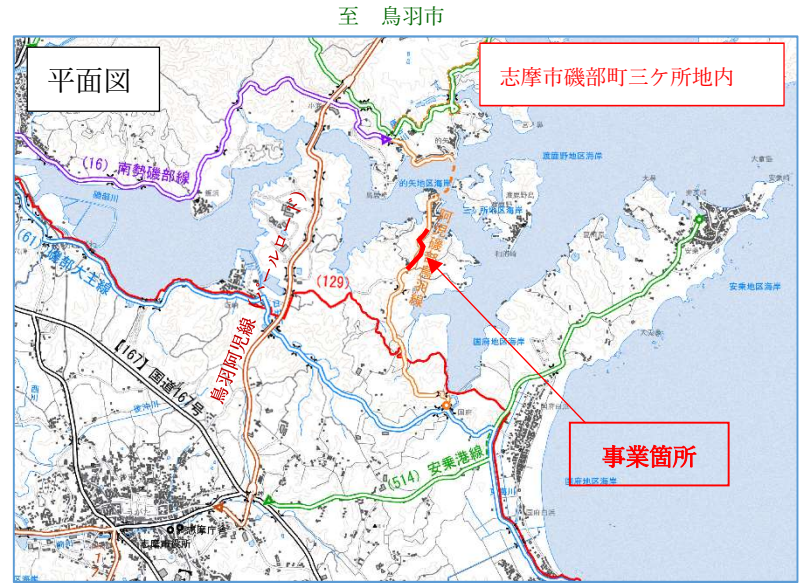

位置図

至 南伊勢町

至 浜島町

整備前

整備後