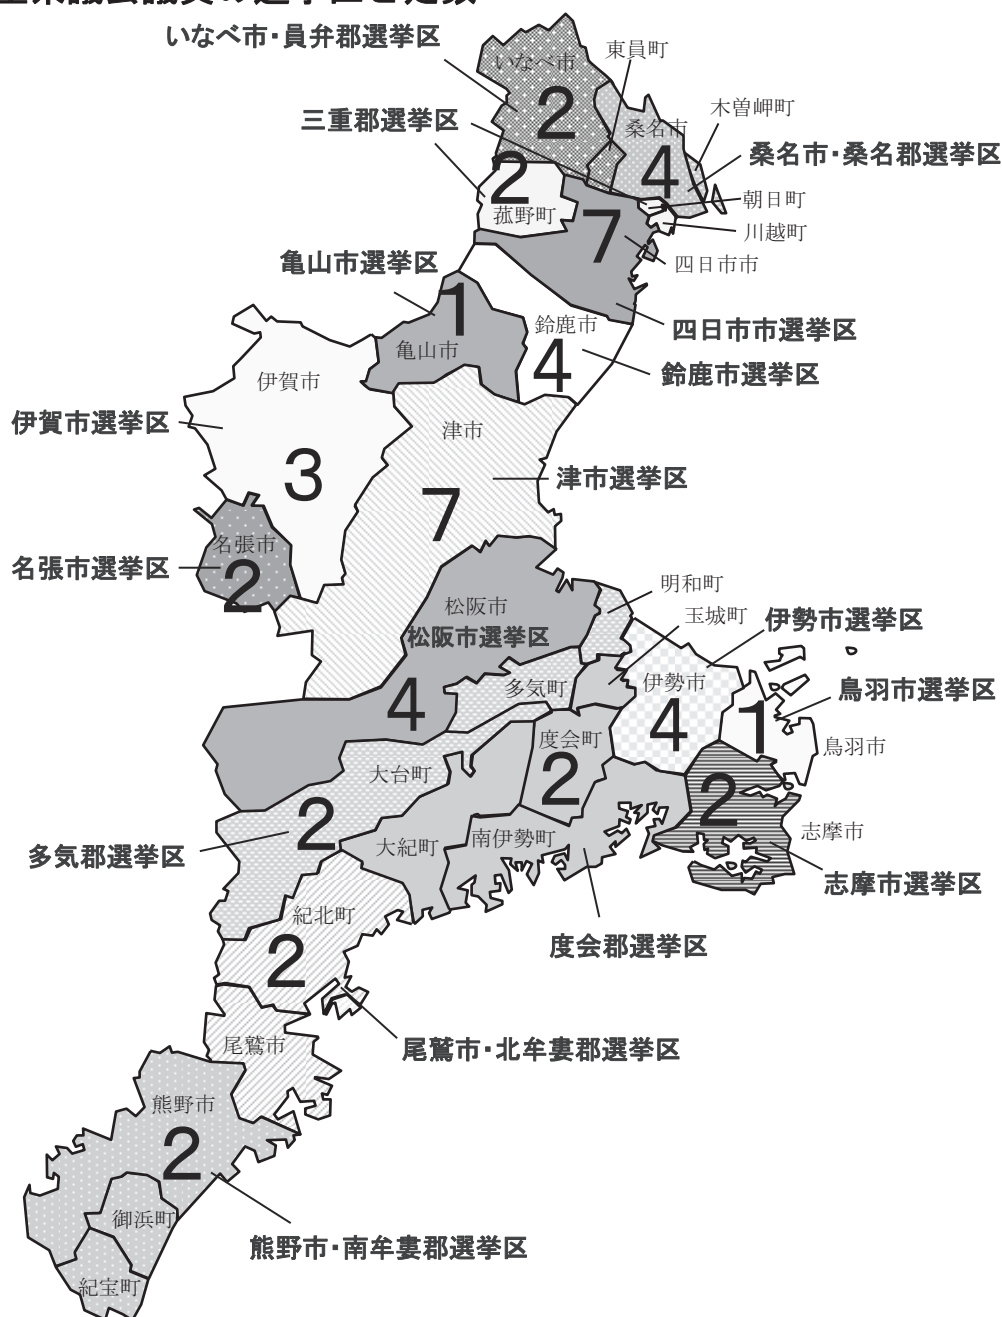

#### 4 (1) 衆議院（小選挙区選出）議員の選挙区 ※

衆議院（小選挙区選出）議員の選挙区

第1区	津市、松阪市
第2区	四日市市（日永、四郷、内部、塩浜、小山田、河原田、水沢、楠地区市民センター管内）、鈴鹿市、名張市、亀山市、伊賀市
第3区	四日市市（第2区に属しない区域）、桑名市、いなべ市、桑名郡、員弁郡、三重郡
第4区	伊勢市、尾鷲市、鳥羽市、熊野市、志摩市、多気郡、度会郡、北牟婁郡、南牟婁郡

※衆議院（小選挙区選出）議員の選挙区については、平成29年10月22日執行第48回衆議院議員総選挙時現在

#### 4 (2) 三重県議会議員の選挙区と定数 ※

三重県議会議員の選挙区

津市選挙区	津市	鳥羽市選挙区	鳥羽市
四日市市選挙区	四日市市	熊野市・南牟婁郡選挙区	熊野市、南牟婁郡
伊勢市選挙区	伊勢市	いなべ市・員弁郡選挙区	いなべ市、員弁郡
松阪市選挙区	松阪市	志摩市選挙区	志摩市
桑名市・桑名郡選挙区	桑名市、桑名郡	伊賀市選挙区	伊賀市
鈴鹿市選挙区	鈴鹿市	三重郡選挙区	三重郡
名張市選挙区	名張市	多気郡選挙区	多気郡
尾鷲市・北牟婁郡選挙区	尾鷲市、北牟婁郡	度会郡選挙区	度会郡
亀山市選挙区	亀山市		

※三重県議会議員の選挙区と定数については、平成31年4月7日執行三重県議会議員選挙時現在