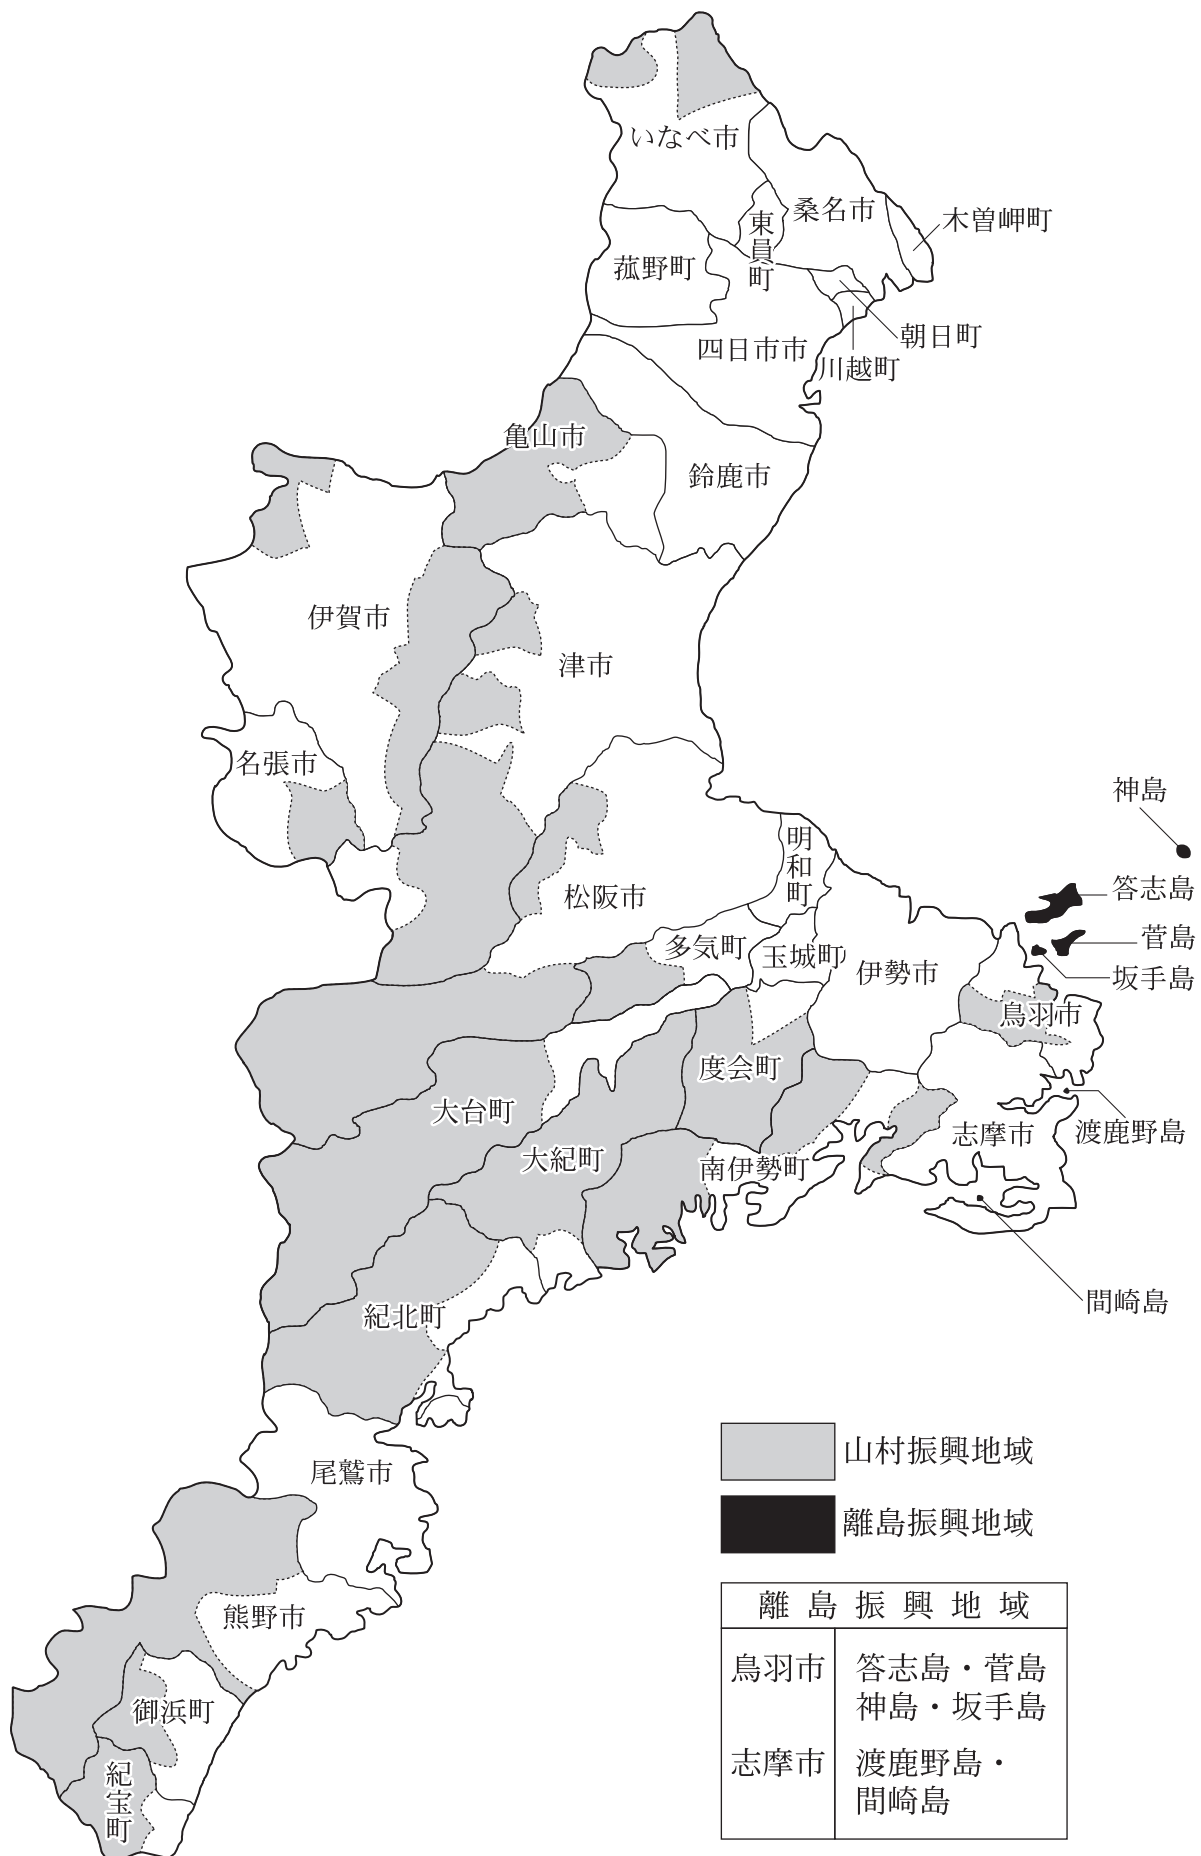

3 地域指定一覧

(R2.4.1現在)

市町名	区分	地方拠点都市	過疎	準過疎	辺地	山振	離島	特定農山村	農村産業	中部圏	近畿圏	半島	リゾート
津市		○	○ 旧美杉村		7	○		○	○ 旧市町村	○△	△		
四日市市										◎△	△		
伊勢市					2			○	○	○△	△	○	○
松阪市		○	○ 旧飯南町 旧飯高町		7	○		○	○	○△	△	○ 旧松阪市 旧飯南町 旧飯高町	
桑名市								○		◎			
鈴鹿市								○	○	○△	△		
名張市		○				○		○	○	△	○△		
尾鷲市			○		1			○	○			○	○
亀山市					2	○		○	○	○△	△		
鳥羽市			○		7	○	○	○	○	△	△	○	○
熊野市			○			○		○	○		△	○	○
いなべ市					8	○		○		◎△	△		
志摩市				○ 旧大王町 旧浜島町	13		○	○	○	△	△	○	○
伊賀市		○			23	○		○	○	△	○△		
市計		4	5	1	70	8	2	13	11	12	12	6	5
木曾岬町										◎			
東員町										◎			
菰野町									○	△	△		
朝日町										◎			
川越町										◎			
多気町		○		○ 旧勢和村	13	○		○	○			○	
明和町		○							○	○		○	○
大台町			○		8	○		○	○		△	○	
玉城町									○			○	○
度会町					15	○		○	○			○	
大紀町			○		4	○		○	○			○	○
南伊勢町			○		9	○		○	○	△	△	○	○
紀北町			○			○		○	○			○	○
御浜町				○	4	○		○	○		△	○	○
紀宝町					3	○		○	○		△	○	○
町計		2	4	2	56	8	0	8	11	7	5	10	7
県計		6	9	3	126	16	2	21	22	19	17	16	12

中部圏：◎都市整備区域、○都市開発区域、△保全区域（下線の市町は行政区域の一部が区域指定に係るもの）
近畿圏：○都市開発区域、△保全区域（下線の市町は行政区域の一部が区域指定に係るもの）

地方拠点都市地域

過疎地域(過疎地域自立促進特別措置法)

準過疎地域(三重県準過疎地域自立促進要綱)

辺地所在市町

[辺地に係る公共的施設の総合整備のための
財政上の特別措置等に関する法律]

山村振興地域(山村振興法「振興山村の指定」)

離島振興地域(離島振興法「指定地域」)

特定農山村

[特定農山村地域における農林業等の活性化のための基盤整備の促進に関する法律]